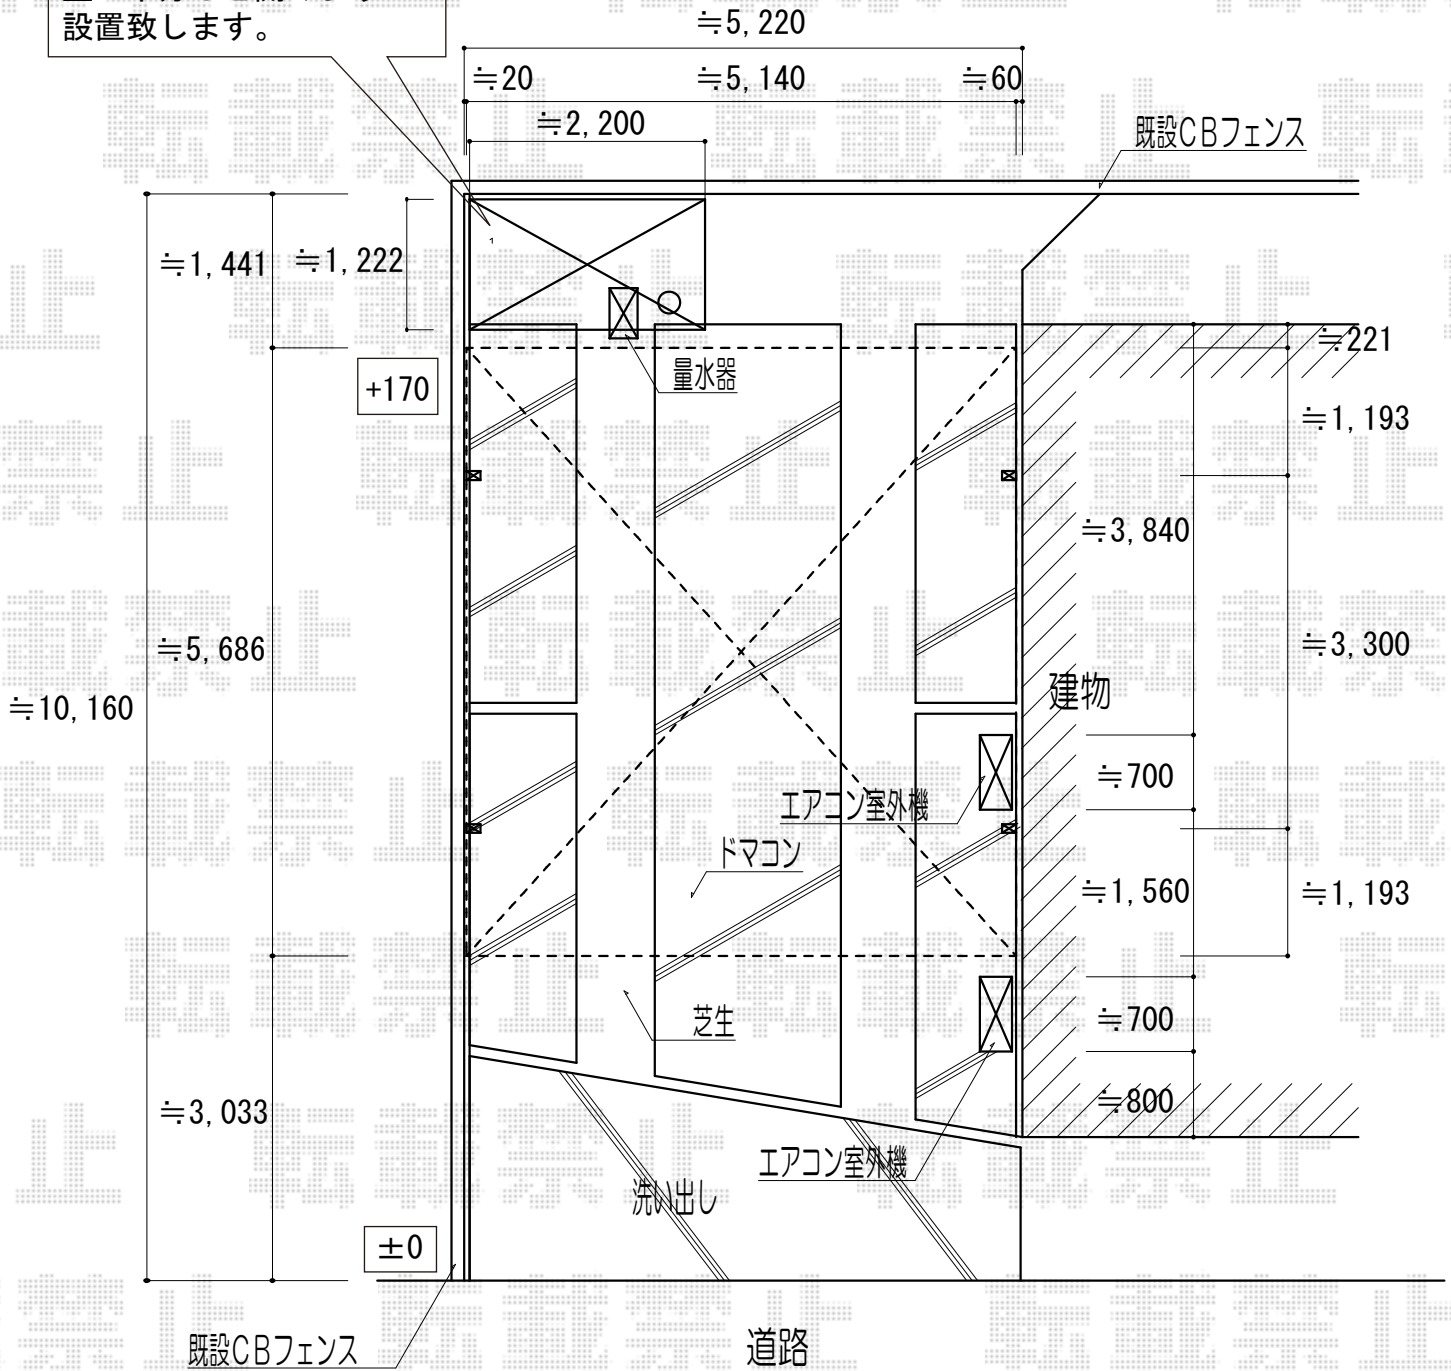

カーブポートシグマIII ワイド 積雪～30cm対応

床下に量水器があるため、蓋が半分ほど開くように設置致します。

カーブポートシグマIII ワイド 積雪～30cm対応
 幅=5,140mm
 奥行=5,686mm
 色：シャイングレー
 屋根材：熱線吸収アクアポリカーボネート
 (ブルースモーク)
 柱仕様：ロング柱23仕様 (有効高 約2,300mm)

Mr. ストックマンダンディ 一般型 結露減少型
 間口=2,200mm
 奥行=1,222mm
 高さ=2,110mm
 色：ムーンホワイト
 屋根タイプ：結露減少型
 耐荷重タイプ：一般型

現場状況や作図制限により概略図の内容と多少の違いが生じることがございます。
 施工時は、現場優先とさせて頂きたく思いますので、お立会い頂き、
 最終のご指示のほど、何卒、宜しくお願い致します。

EX-SHOP
[HTTP://WWW.EX-SHOP.NET](http://www.ex-shop.net)

担当：大辻