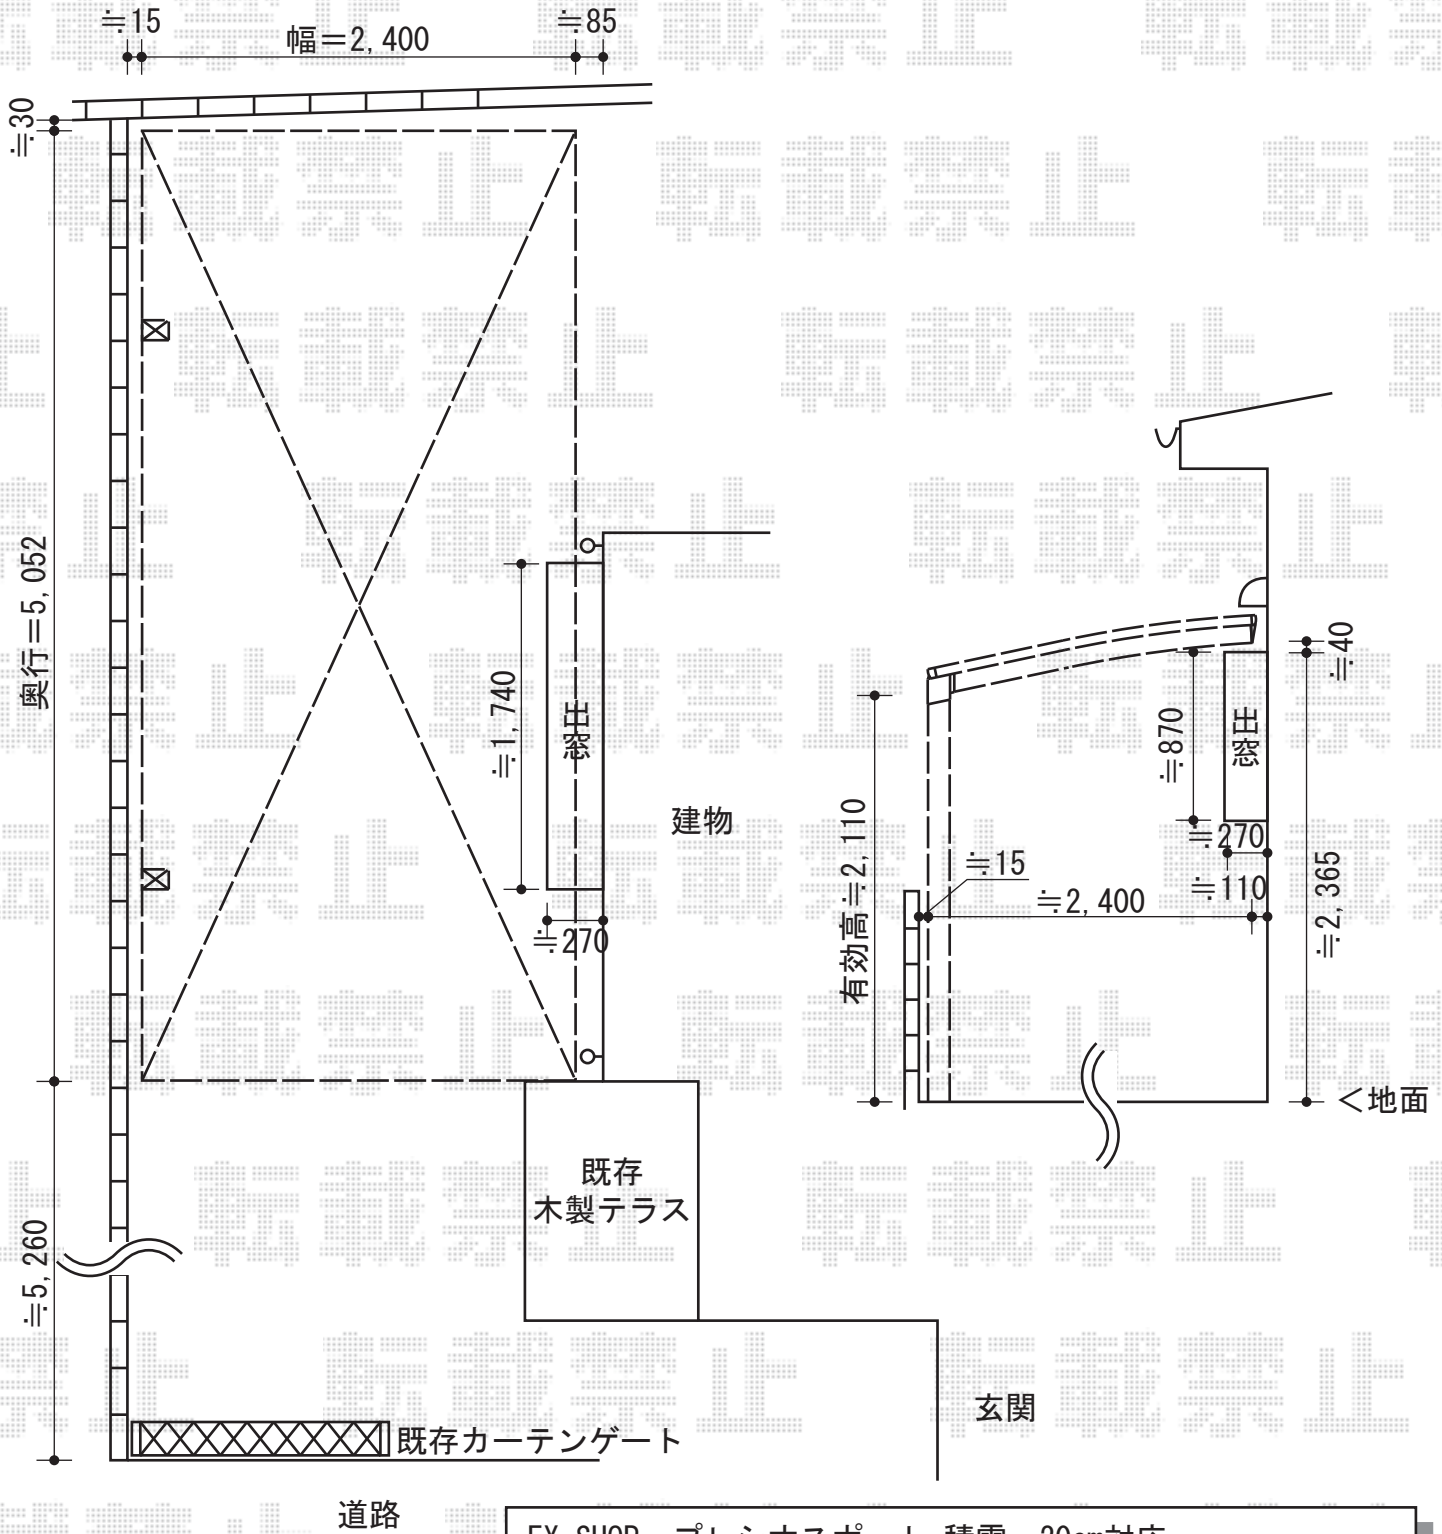

プレシオサポート 積雪~20cm対応

EX-SHOP プレシオサポート 積雪~20cm対応  
 幅=2,400mm  
 奥行=5,052mm  
 色：グレースブラウン  
 屋根材：熱線遮断ポリカーボネート（スカイブルーマット調）  
 柱仕様：ハイルーフ仕様（有効高 約2,355mm）

現場状況や作図制限により概略図の内容と多少の違いが生じることがございます。  
 施工時は、現場優先とさせて頂きたく思いますので、お立会い頂き、  
 最終のご指示のほど、何卒、宜しくお願い致します。