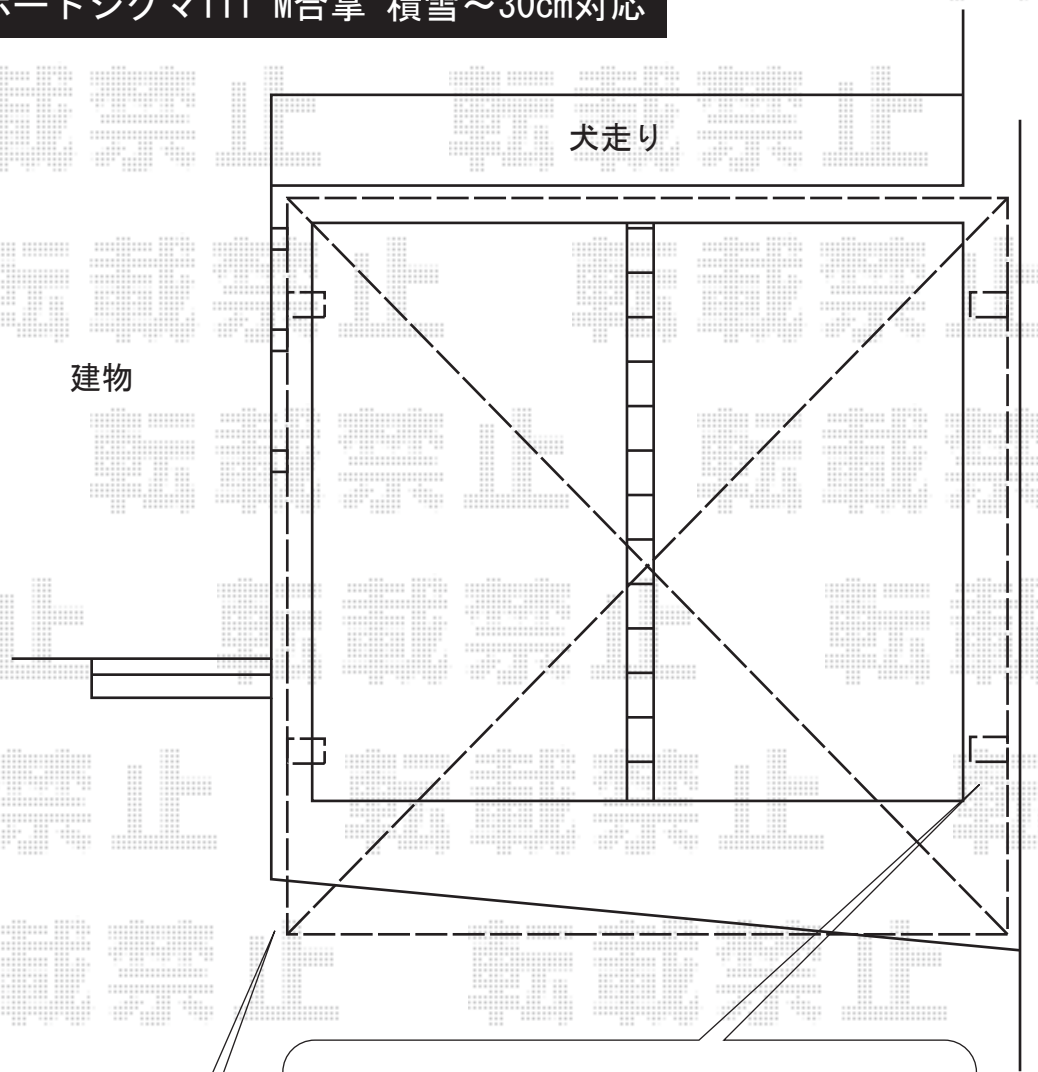

カーブポートシグマIII M合掌 積雪～30cm対応

犬走り

建物

深さが取れなければ、ハツリ作業を致します

幅、奥行き切詰め加工を致します

トステム カーブポートシグマIII M合掌 積雪～30cm対応  
幅=4,816mm  
奥行=4,980mm  
色：シャイングレー  
屋根材：熱線吸収アクアポリカーボネート（ブルースモーク）  
柱仕様：ロング柱23仕様（有効高 約2,300mm）

現場状況や作図制限により概略図の内容と多少の違いが生じることがございます。  
施工時は、現場優先とさせて頂きたく思いますので、お立会い頂き、  
最終のご指示のほど、何卒、宜しくお願い致します。