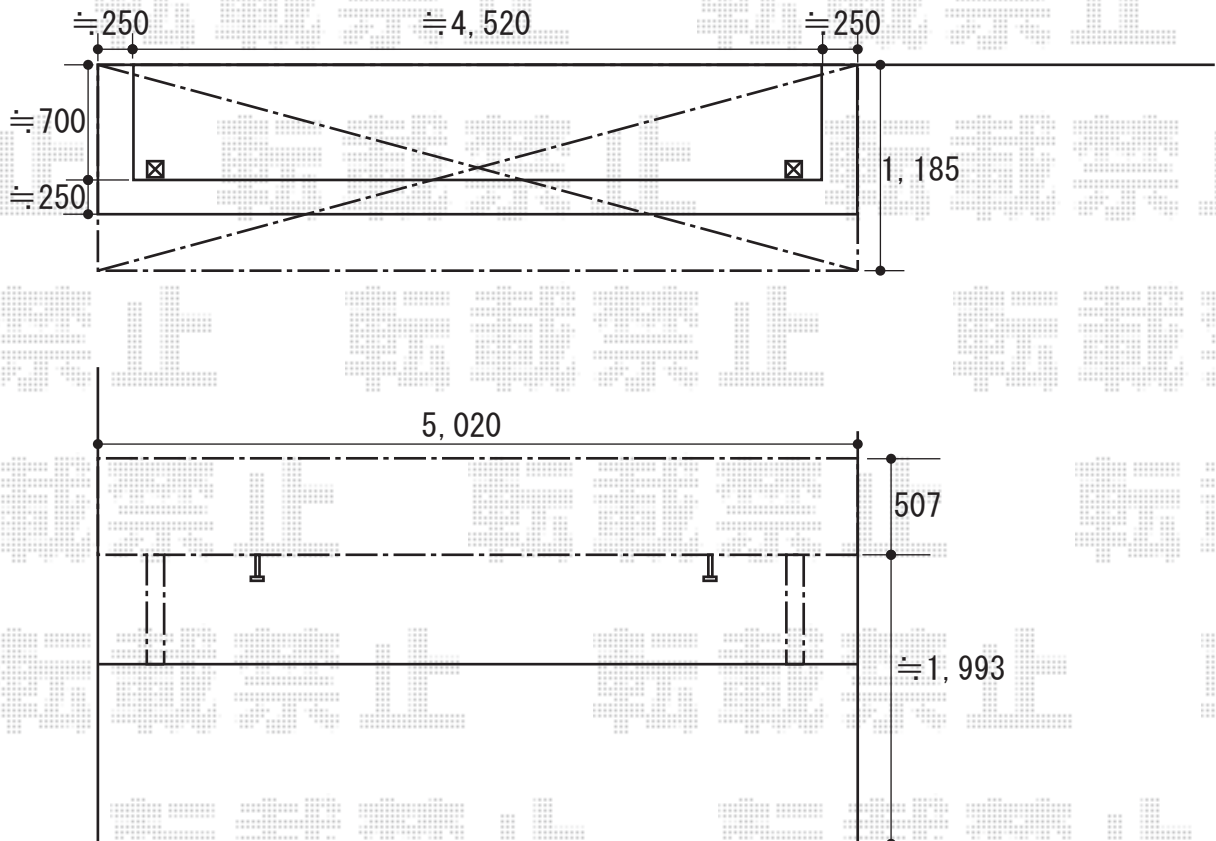

ライザーテラスII R型 屋根タイプ 単体 積雪～20cm対応

トステム ライザーテラスII R型 屋根タイプ 単体 積雪～20cm対応
間口=メートル5000通し (柱芯々4,800mm 屋根幅5,020mm)
出幅=4尺 (1,185mm)
色 : ブラック
屋根材 : ポリカーボネート (ブラウン)
柱仕様 : 柱奥行移動タイプ
施工方法 : 下止め
オプション : 吊り下げ物干し 標準 2本入