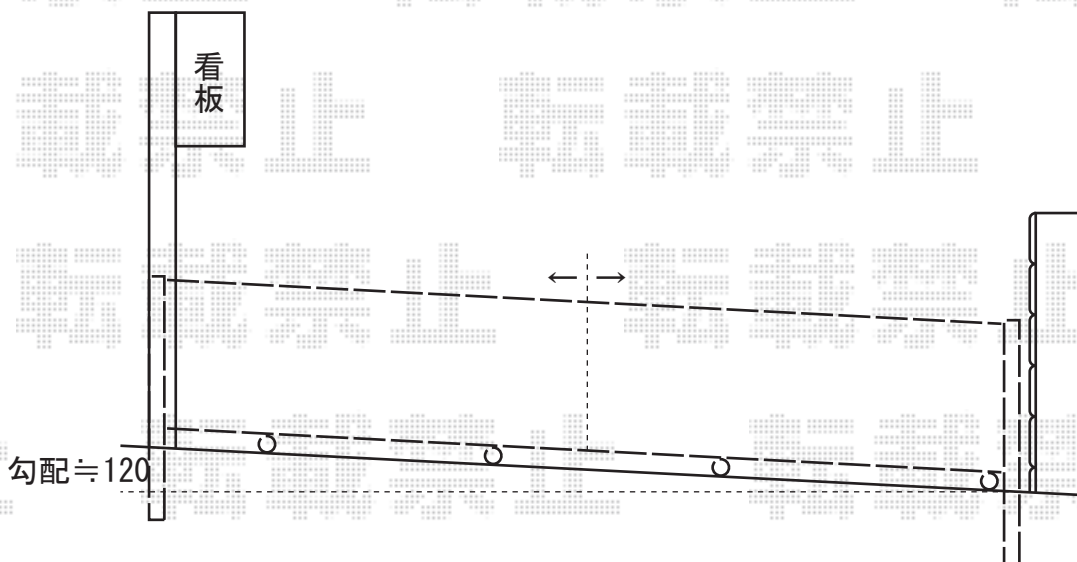

# カミングートB1型 片開きタイプ

YKK AP カミングートB1型 片開きタイプ  
開口幅=2,900mm  
全幅=3,000mm  
たたみ幅=422mm  
高さ=1,100mm  
色：プラチナステン

現場状況や作図制限により概略図の内容と多少の違いが生じることがございます。  
施工時は、現場優先とさせて頂きたく思いますので、お立会い頂き、  
最終のご指示のほど、何卒、宜しくお願い致します。