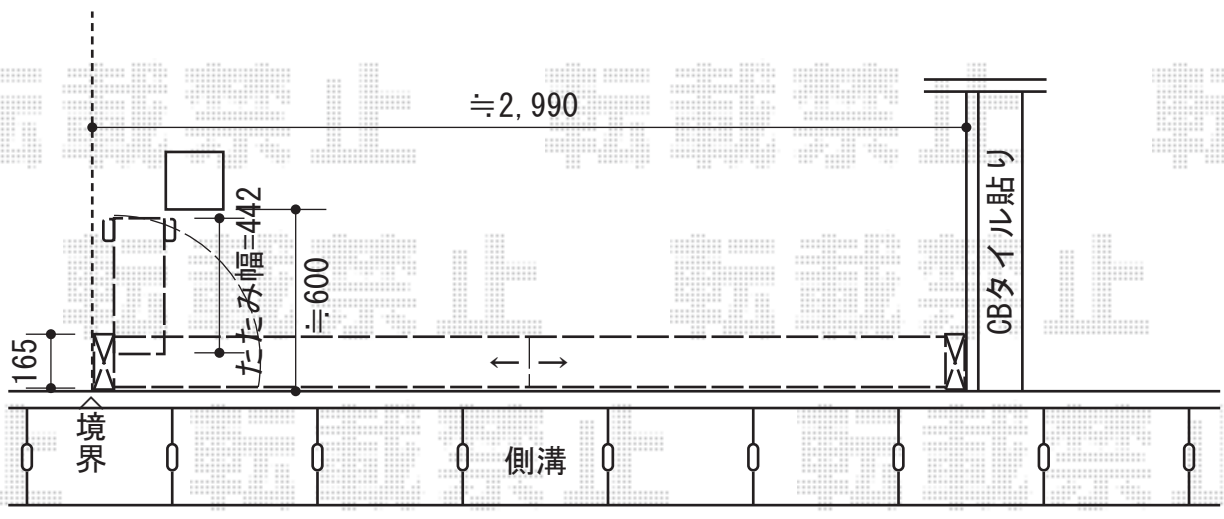

# カミングートB1型 片開きタイプ

YKK AP カミングートB1型 片開きタイプ  
開口幅=2,900mm  
全幅=3,000mm  
たたみ幅=422mm  
高さ=1,100mm  
色：プラチナステン

現場状況や作図制限により概略図の内容と多少の違いが生じることがございます。  
施工時は、現場優先とさせて頂きたく思いますので、お立会い頂き、  
最終のご指示のほど、何卒、宜しくお願い致します。