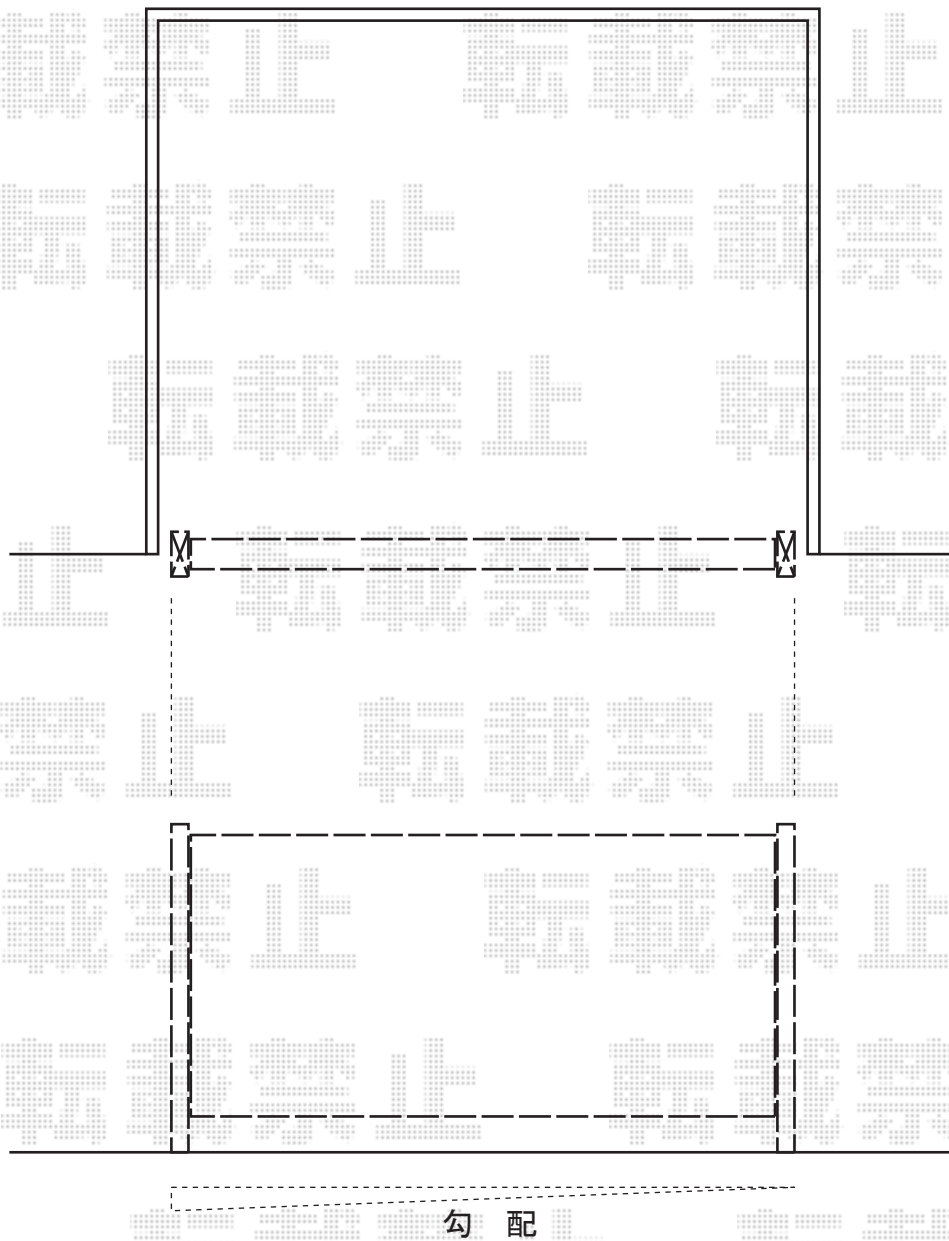

アルシャインHW型Cタイプ ノンレール 片開き

TOEX アルシャインHW型Cタイプ ノンレール 片開き
開口幅=3,022mm
全幅=3,192mm
たたみ幅=598mm
高さ=1,250mm
色：マイルドブラック+柿渋
キャスター数：2個
落棒数：2本

現場状況や作図制限により概略図の内容と多少の違いが生じることがございます。
施工時は、現場優先とさせて頂きたく思いますので、お立会い頂き、
最終のご指示のほど、何卒、宜しくお願い致します。