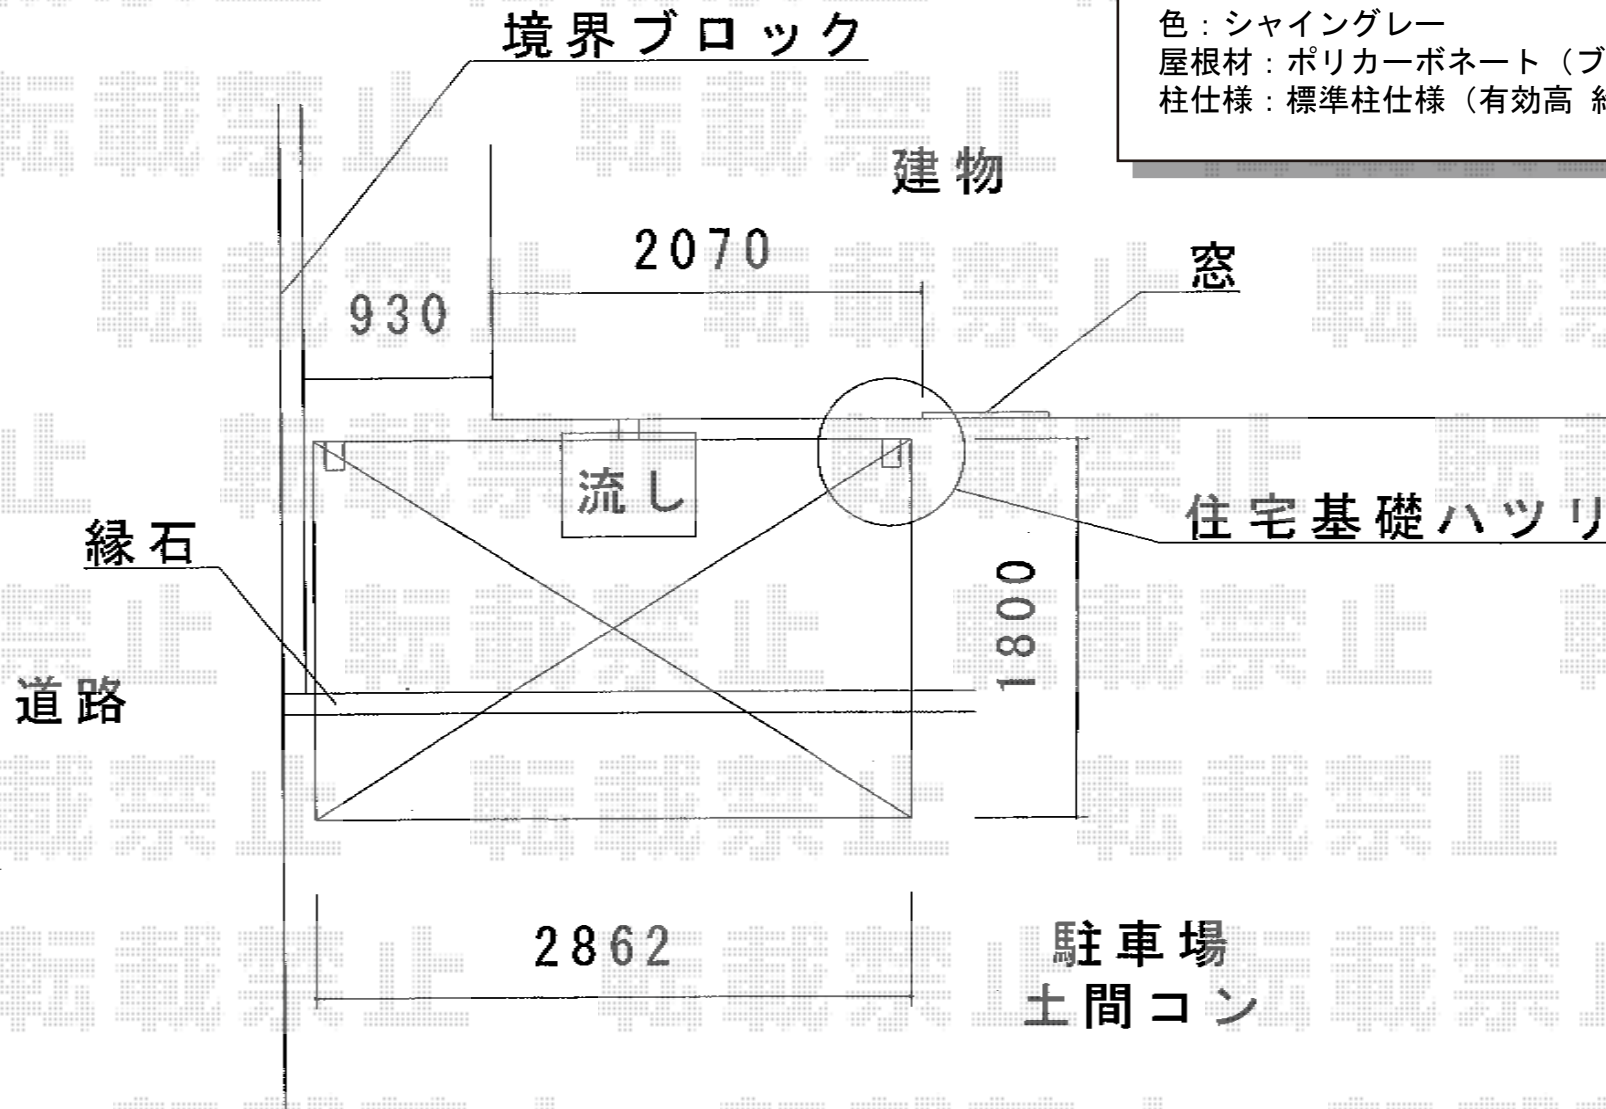

レークポートシグマIII ミニ 積雪~30cm対応

トステム レークポートシグマIII ミニ 積雪~30cm対応
幅=1,800mm
奥行=2,862mm
色：シャイングレー
屋根材：ポリカーボネート（ブルースモーク）
柱仕様：標準柱仕様（有効高 約1,800mm）

現場状況や作図制限により概略図の内容と多少の違いが生じることがございます。
施工時は、現場優先とさせて頂きたく思いますので、お立会い頂き、
最終のご指示のほど、何卒、宜しくお願い致します。