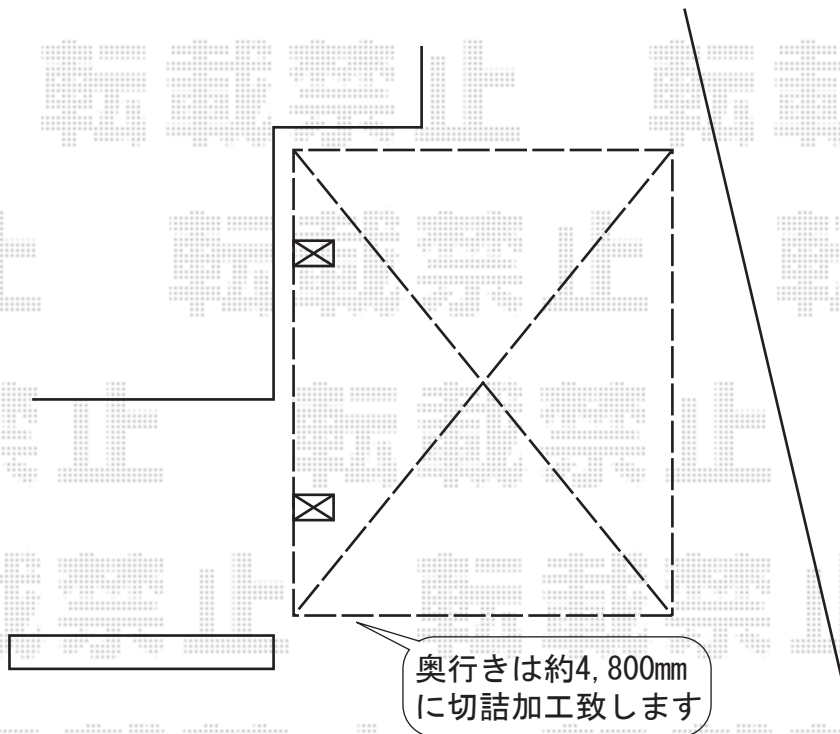

レイナポート 積雪～20cm対応

奥行きは約4,800mm
に切詰加工致します

YKK AP レイナポート 積雪～20cm対応
幅=3,000mm
奥行=5,052mm
色：グレイ
屋根材：ポリカーボネート（アースブルー）
柱仕様：ハイルーフ仕様（有効高 約2,355mm）

現場状況や作図制限により概略図の内容と多少の違いが生じることがございます。
施工時は、現場優先とさせて頂きたく思いますので、お立会い頂き、
最終のご指示のほど、何卒、宜しくお願い致します。