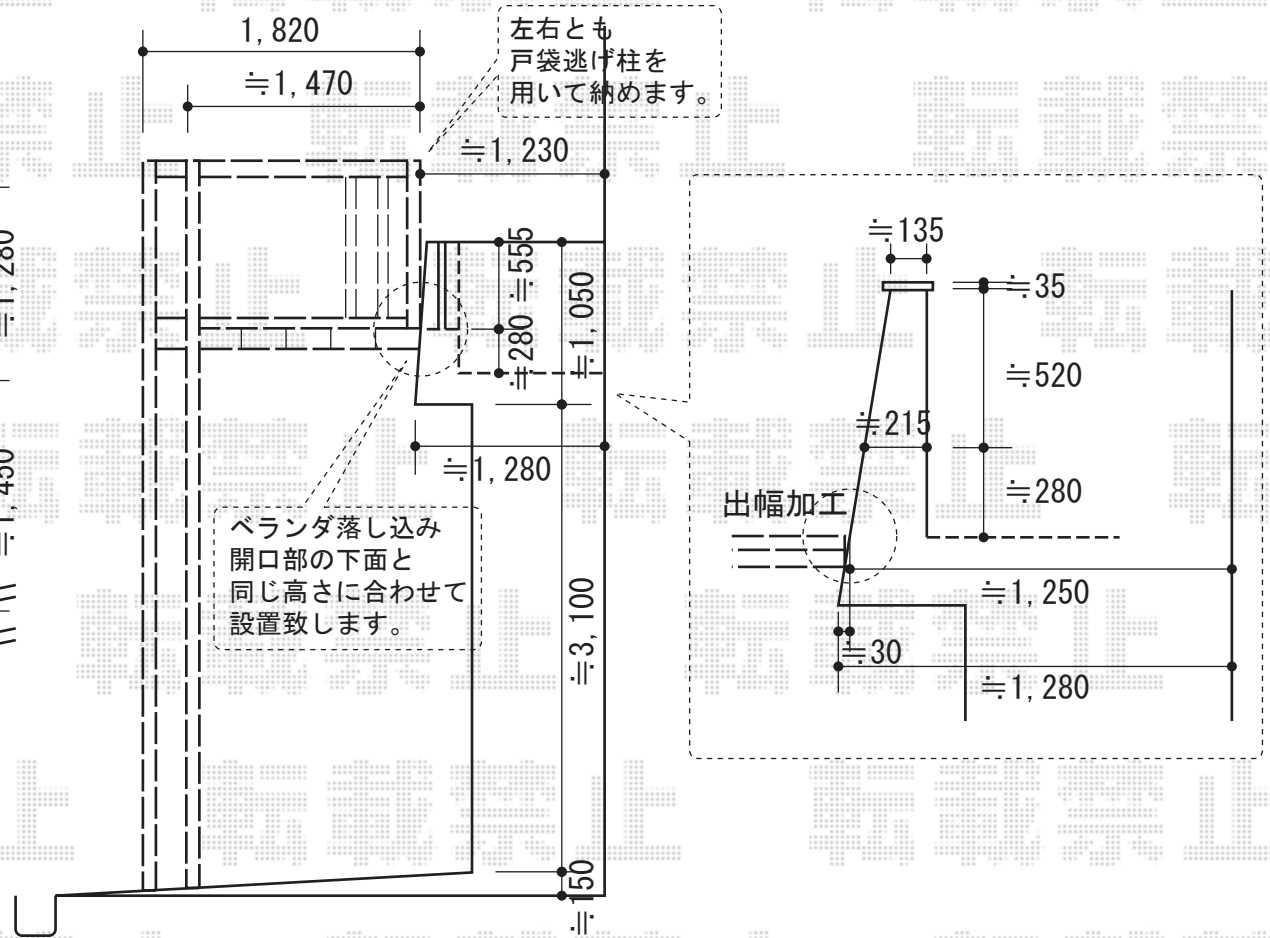

アクトステージA型 太格子 単体 柱建て式

トステム アクトステージA型 太格子 単体 柱建て式
 間口=2.0間 (3,650mm)
 出幅=6尺 (1,785mm)
 色：ブロンズ
 床材：グレー (塩ビデッキボード)
 柱仕様：柱建てタイプ
 オプション：戸袋逃げ柱
 オプション：根太掛け防水パッキン
 追加部材：正面台形加工用部材一式

現場状況や作図制限により概略図の内容と多少の違いが生じることがございます。
 施工時は、現場優先とさせて頂きたく思いますので、お立会い頂き、
 最終のご指示のほど、何卒、宜しくお願い致します。