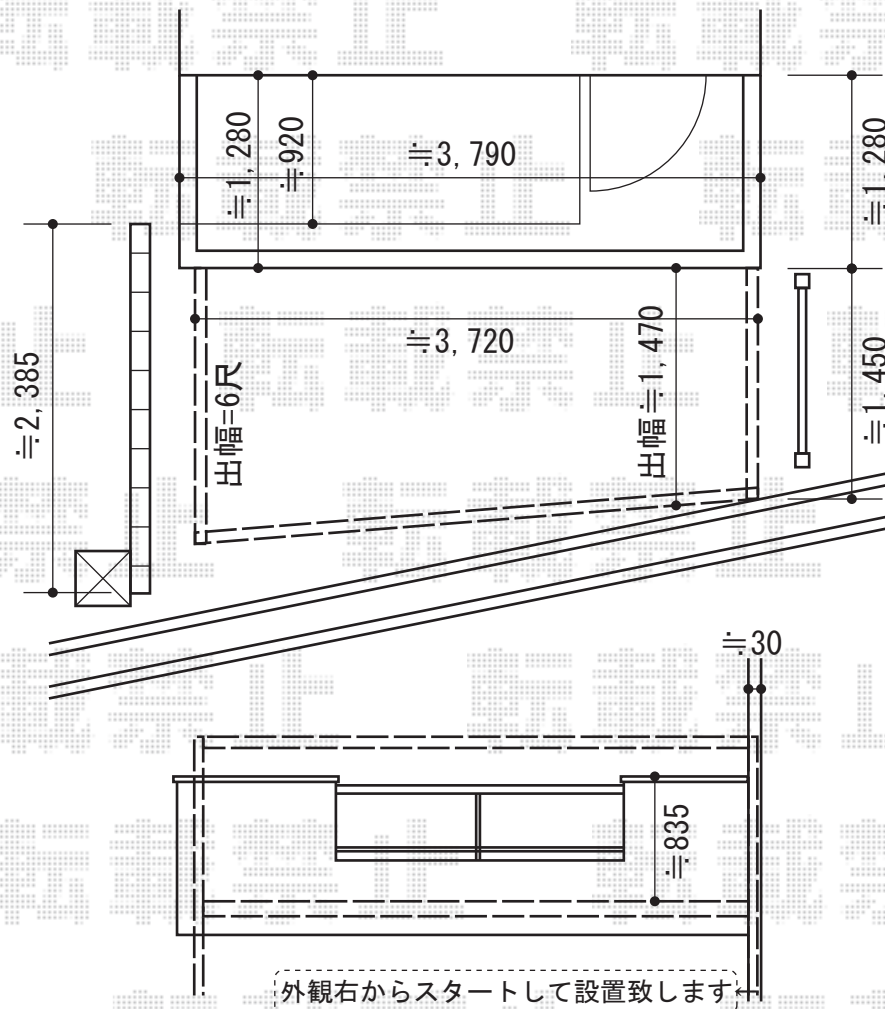

アクトステージA型 太格子 単体 柱建て式

トステム アクトステージA型 太格子 単体 柱建て式
 間口=2.0間 (3,650mm)
 出幅=6尺 (1,785mm)
 色：ブロンズ
 床材：グレー (塩ビデッキボード)
 柱仕様：柱建てタイプ
 オプション：戸袋逃げ柱
 オプション：根太掛け防水パッキン
 追加部材：正面台形加工用部材一式

現場状況や作図制限により概略図の内容と多少の違いが生じることがございます。
 施工時は、現場優先とさせて頂きたく思いますので、お立会い頂き、
 最終のご指示のほど、何卒、宜しくお願い致します。