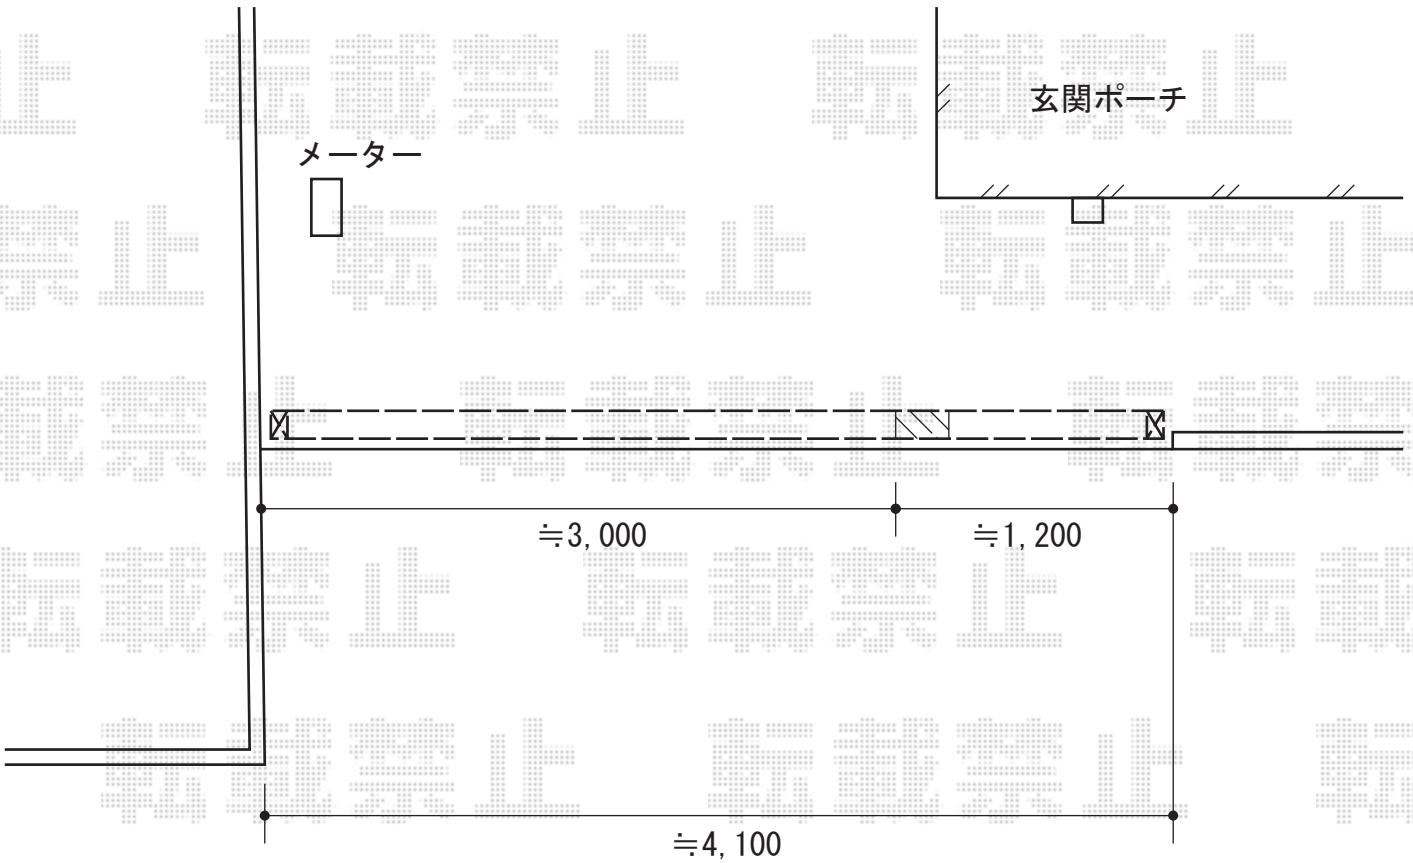

カミングートB1型 ノンレール 片開き親子

YKK AP

カミングートB1型 ノンレール 片開き親子

開口幅=4,000mm

全幅=4,100mm

たたみ幅=654mm

高さ=1,100mm

色：プラチナステン