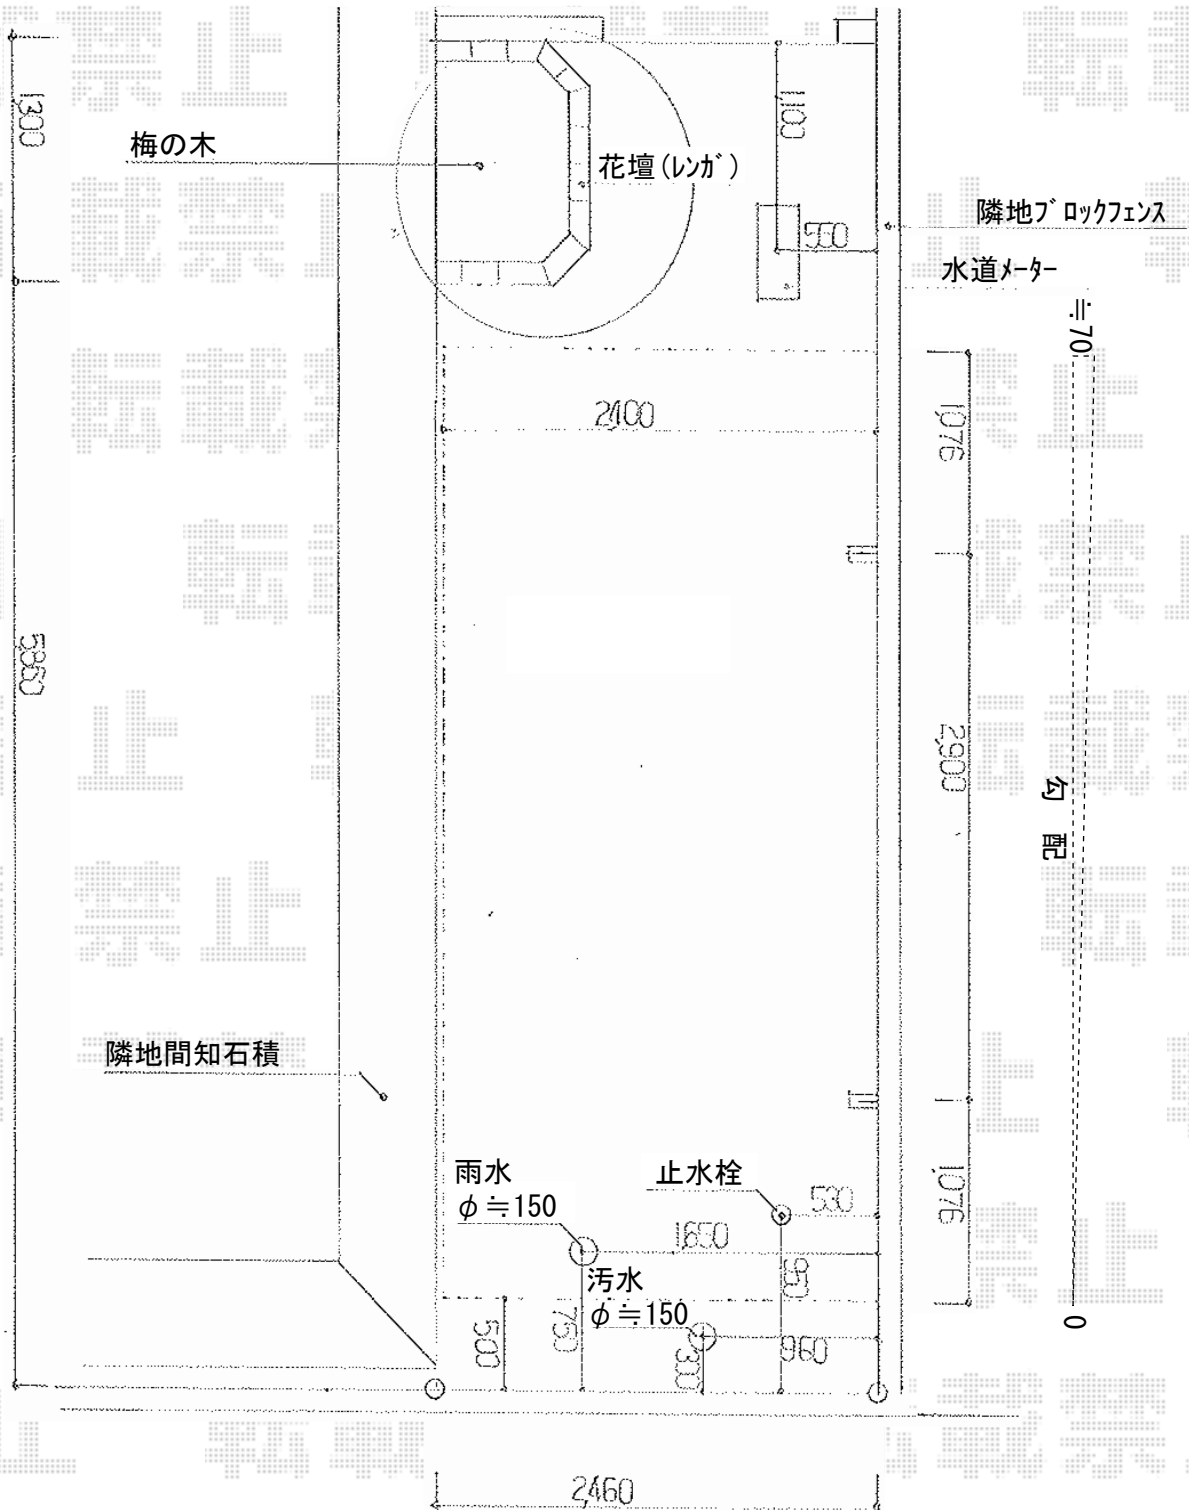

プレシオスポート 積雪～20cm対応

EX-SHOP プレシオスポート 積雪～20cm対応
 幅=2,400mm
 奥行=5,052mm
 色：ノーブルステン
 屋根材：ポリカーボネート（スカイブルー）
 柱仕様：標準柱仕様（有効高 約1,800mm）

現場状況や作図制限により概略図の内容と多少の違いが生じることがございます。
 施工時は、現場優先とさせて頂きたく思いますので、お立会い頂き、
 最終のご指示のほど、何卒、宜しくお願い致します。