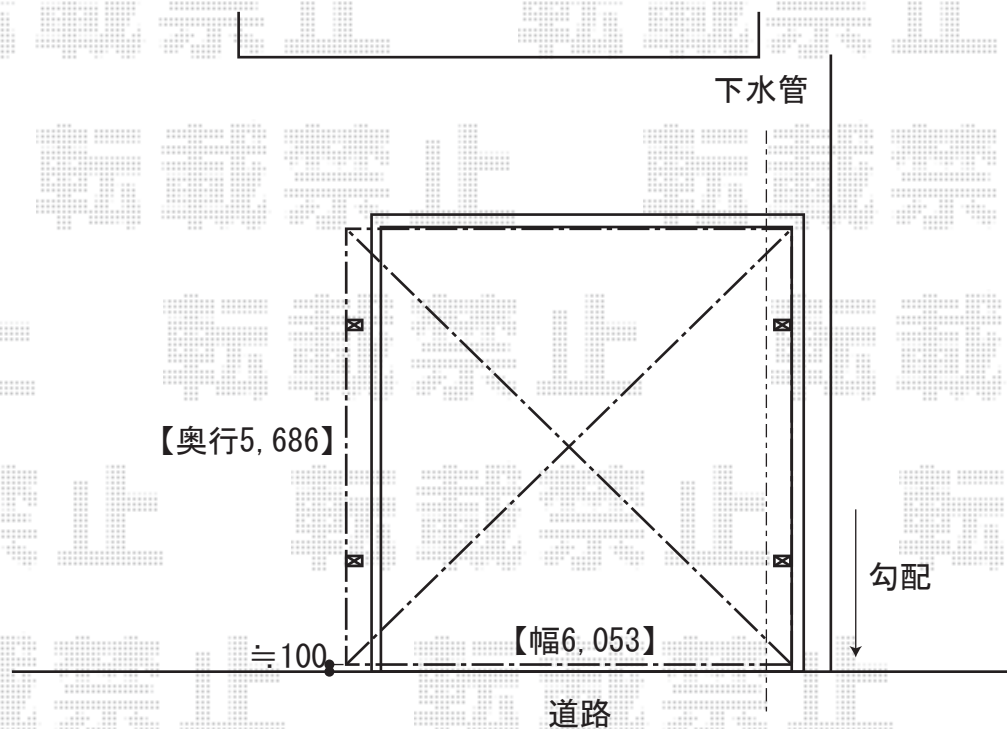

テールポートシグマIII ワイド 積雪～30cm対応

トステム テールポートシグマIII ワイド 積雪～30cm対応  
幅=6,053mm  
奥行=5,686mm  
色：シャイングレー  
屋根材：熱線吸収アクアポリカーボネート（ブルースモーク）  
柱仕様：ロング柱23仕様（有効高 約2,300mm）

現場状況や作図制限により概略図の内容と多少の違いが生じることがございます。  
施工時は、現場優先とさせて頂きたく思いますので、お立会い頂き、  
最終のご指示のほど、何卒、宜しくお願い致します。