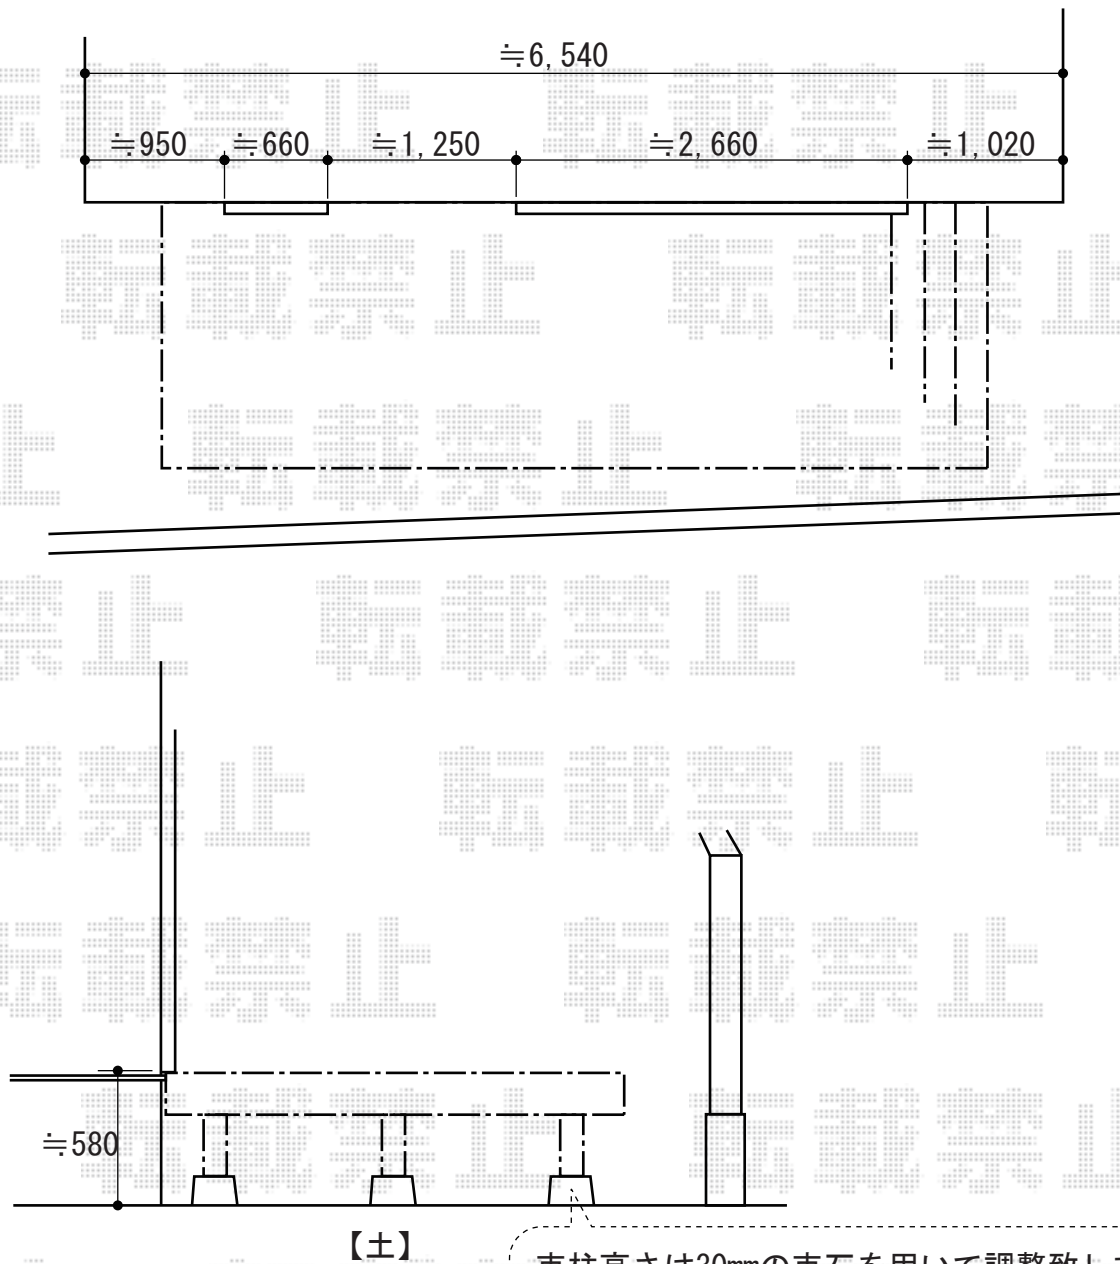

リコステージII 連棟

トステム リコステージII 連棟
間口=3.0間 (5,420mm)
出幅=6尺 (1,813mm)
色：ソフトブラウン
床板：縦貼り
幕板：B (薄タイプ)
束柱：B (400~550mm)

現場状況や作図制限により概略図の内容と多少の違いが生じることがございます。
施工時は、現場優先とさせて頂きたく思いますので、お立会い頂き、
最終のご指示のほど、何卒、宜しくお願い致します。