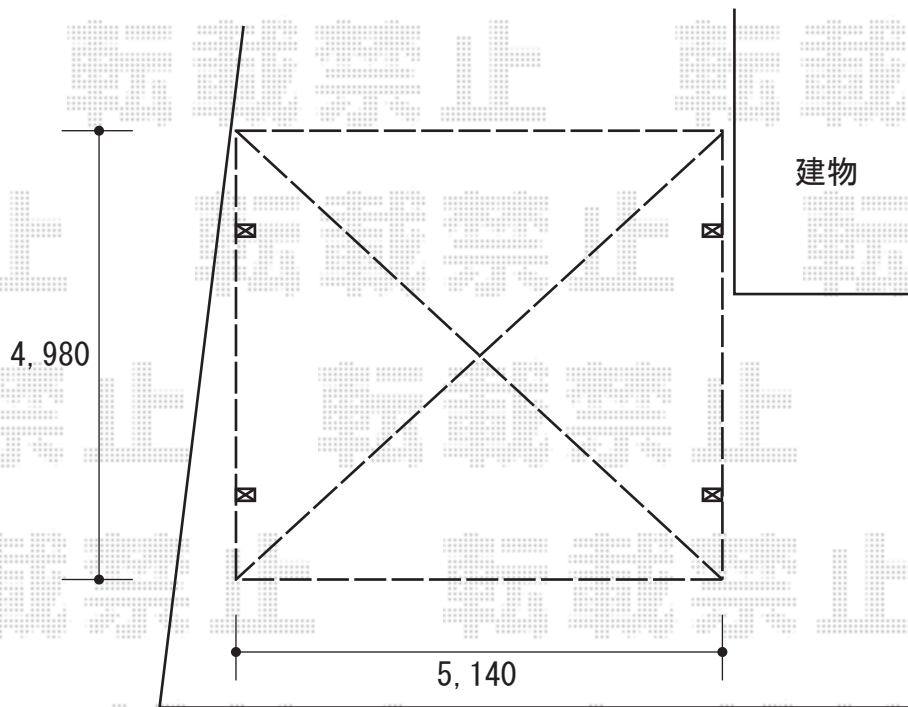

カーブポートシグマIII ワイド 積雪～30cm対応

トステム カーブポートシグマIII ワイド 積雪～30cm対応
幅=5,140mm
奥行=4,980mm
色：ホワイト
屋根材：熱線吸収ポリカーボネート（ブルースモークマット）
柱仕様：ロング柱23仕様（有効高 約2,300mm）

現場状況や作図制限により概略図の内容と多少の違いが生じることがございます。
施工時は、現場優先とさせて頂きたく思いますので、お立会い頂き、
最終のご指示のほど、何卒、宜しくお願い致します。