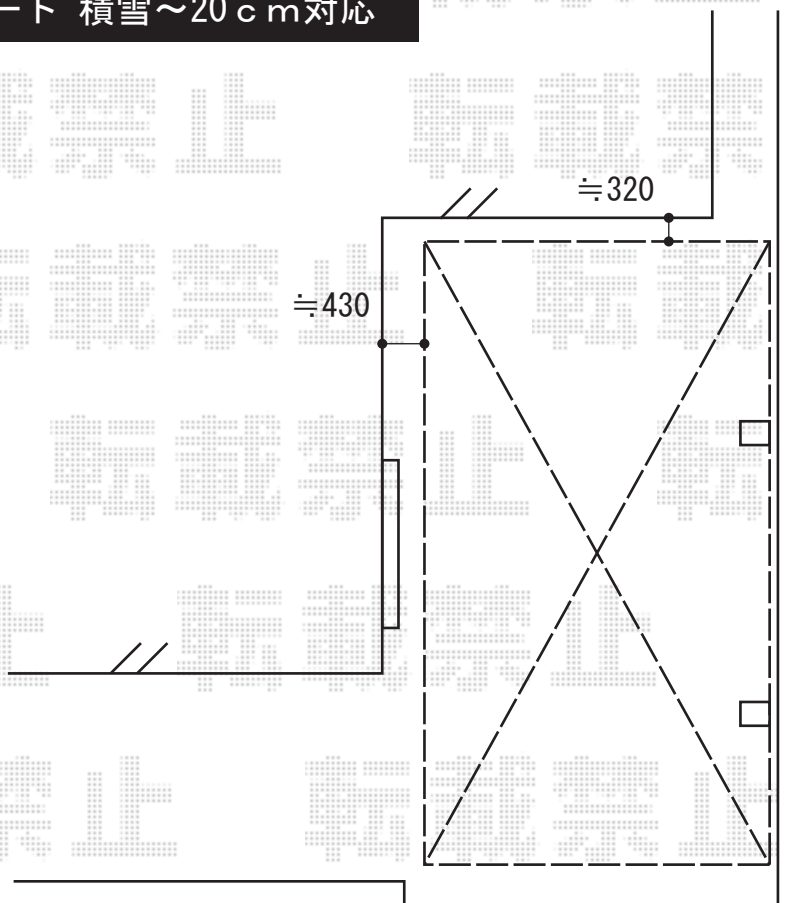

レイナポート 積雪~20cm対応

YKK AP レイナポート 積雪~20cm対応

幅=3,000mm

奥行=5,768mm

色：ホワイト

屋根材：ポリカーボネート（トーマイマット/すりガラス調）

柱仕様：標準柱仕様（有効高 約2,000mm）

現場状況や作図制限により概略図の内容と多少の違いが生じることがございます。  
施工時は、現場優先とさせて頂きたく思いますので、お立会い頂き、  
最終のご指示のほど、何卒、宜しくお願い致します。