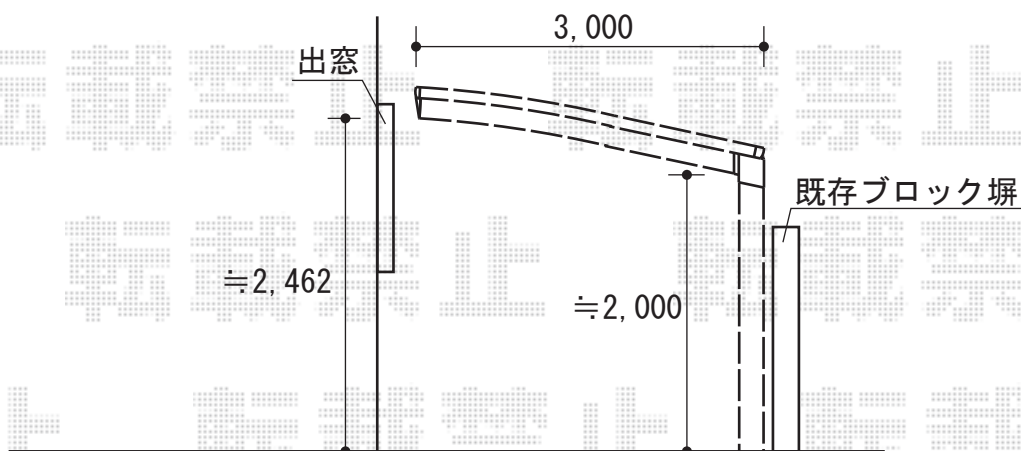

レイナポート 積雪~20cm対応

YKK AP レイナポート 積雪~20cm対応

幅=3,000mm

奥行=5,768mm

色：ホワイト

屋根材：ポリカーボネート（トーマイマット/すりガラス調）

柱仕様：標準柱仕様（有効高 約2,000mm）

現場状況や作図制限により概略図の内容と多少の違いが生じることがございます。  
施工時は、現場優先とさせて頂きたく思いますので、お立会い頂き、  
最終のご指示のほど、何卒、宜しくお願い致します。