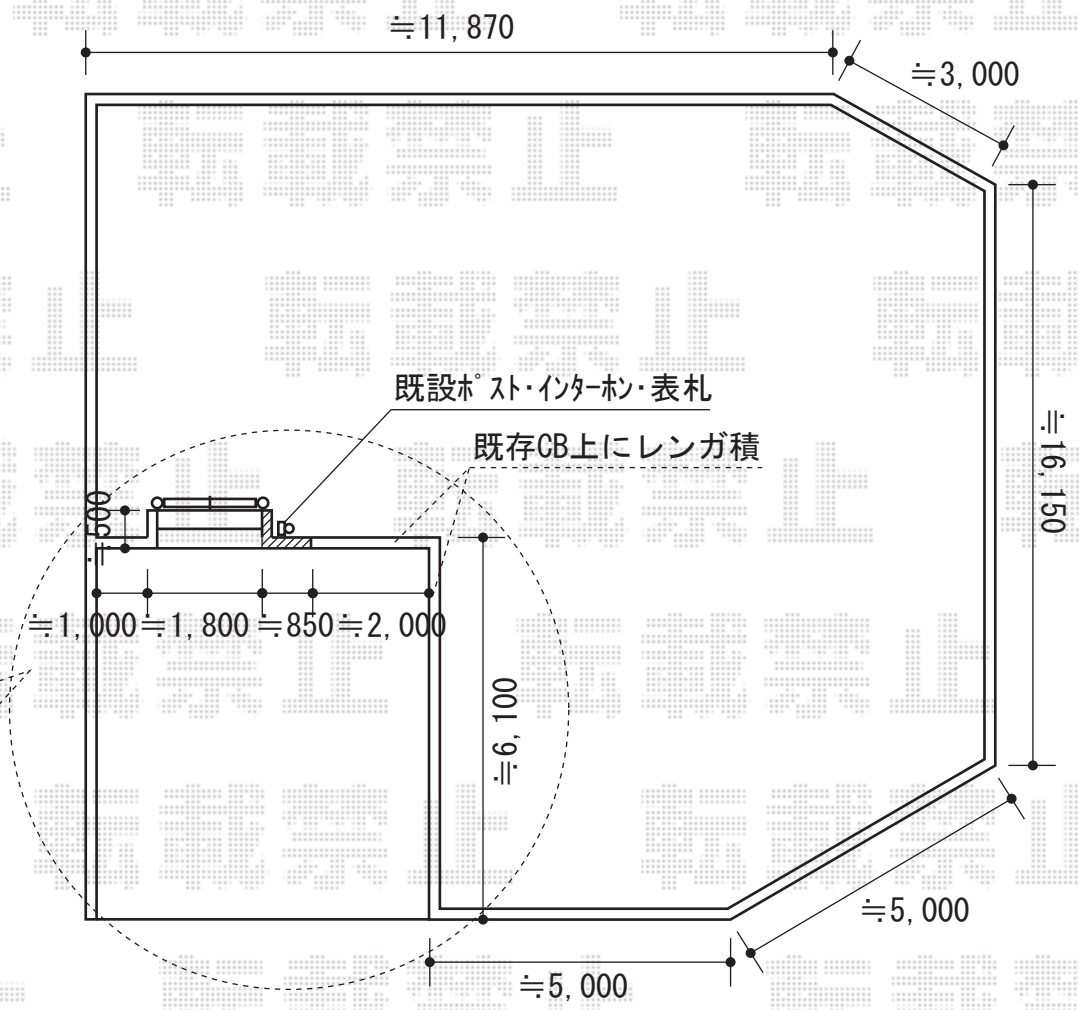

門扉・フェンス

新日軽 ディズニー門扉ミッキーA型
両・内開き[角門柱式]
扉1枚寸法 (W×H) = 800mm × 1,000mm
色：ブラック
錠：ZCK型錠
開き：両・内開き

YKK AP FCS-61型フェンス [自由柱]
本体1枚 (W×H) = (1,990mm × 800mm) × 21枚
主柱：27本
コーナー部品：4セット
端部キャップ：4セット
色：Sステン

現場状況や作図制限により概略図の内容と多少の違いが生じることがございます。
施工時は、現場優先とさせて頂きたく思いますので、お立会い頂き、
最終のご指示のほど、何卒、宜しくお願い致します。