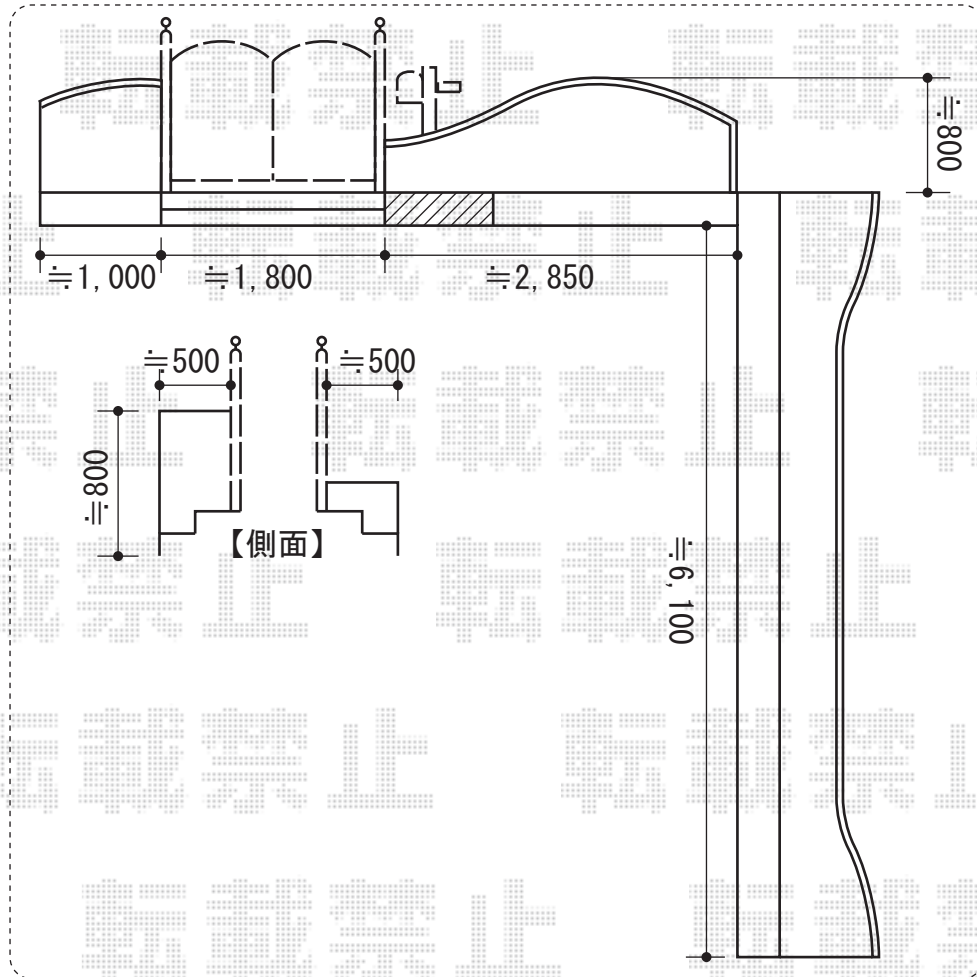

門扉・フェンス

新日軽 ディズニー門扉ミッキーA型
両・内開き[角門柱式]
扉1枚寸法 (W×H) = 800mm × 1,000mm
色：ブラック
錠：ZCK型錠
開き：両・内開き

YKK AP FCS-61型フェンス [自由柱]
本体1枚 (W×H) = (1,990mm × 800mm) × 21枚
主柱：27本
コーナー部品：4セット
端部キャップ：4セット
色：Sステン

現場状況や作図制限により概略図の内容と多少の違いが生じることがございます。
施工時は、現場優先とさせて頂きたく思いますので、お立会い頂き、
最終のご指示のほど、何卒、宜しくお願い致します。