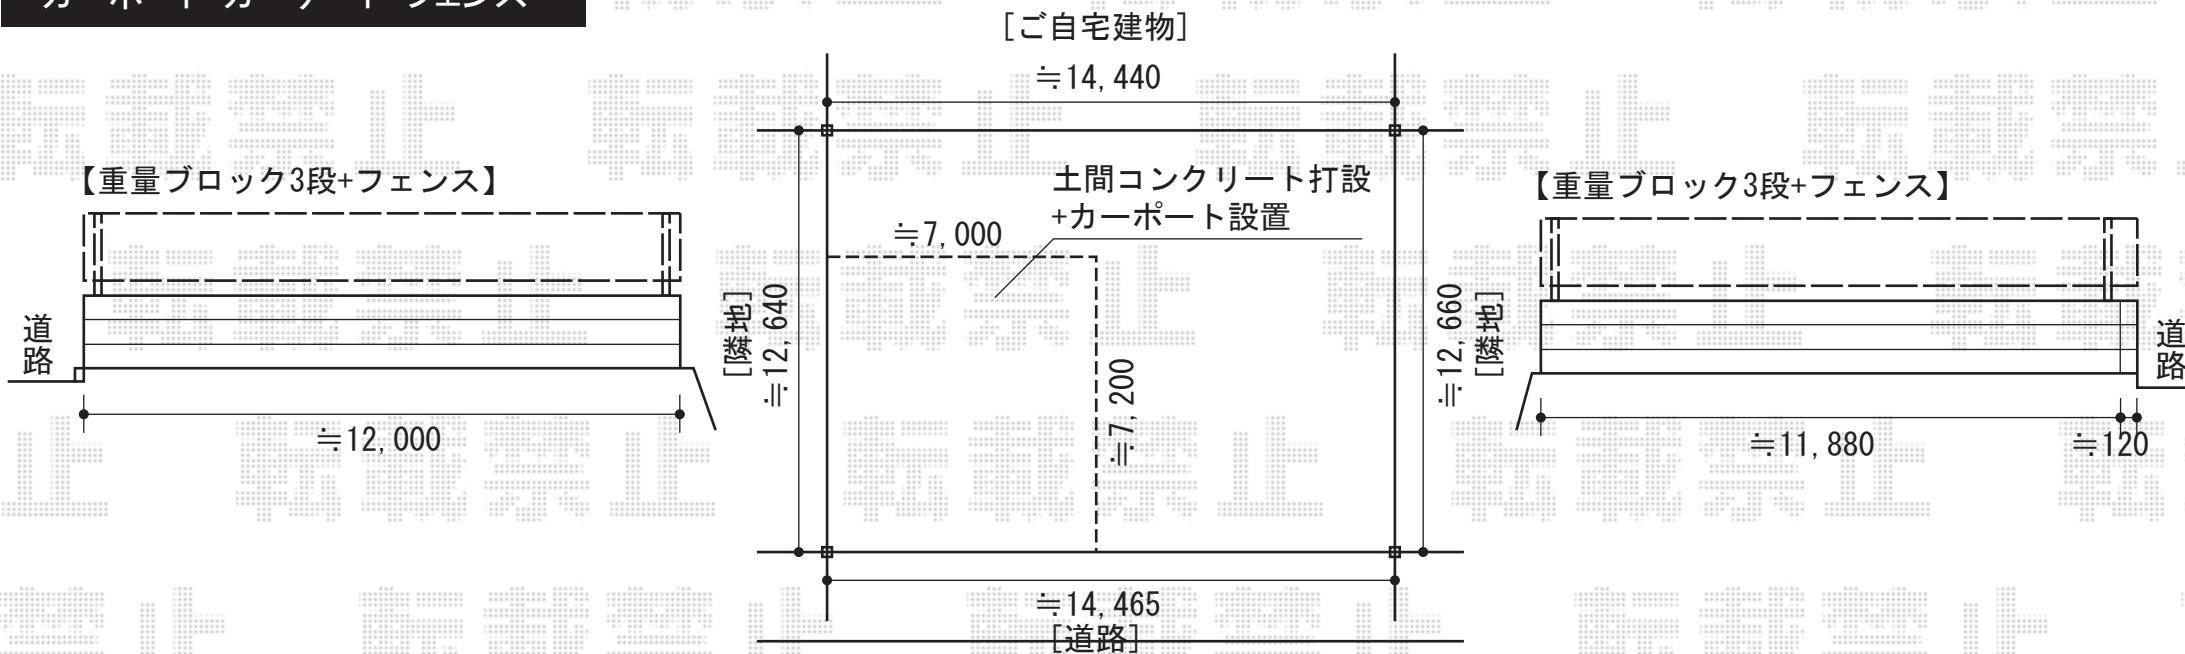

# カーポート・カーゲート・フェンス

カーポートシグマIII ワイド 積雪~30cm対応  
幅=6,060mm  
奥行=5,686mm  
色：ブラック  
屋根材：ポリカーボネート（ブラウン）  
柱仕様：ロング柱23仕様（有効高 約2,300mm）

ワイドオーバードア R2型 手動式  
本体（W×H）=（5,950×1,200mm）  
色：ブラック  
柱仕様：ハイルーフ仕様（有効通過高さ 約2,150mm）  
駆動：手動式  
オプション：2型開戸（本体1枚寸法W×H=700×1,200mm）

イーネットフェンス 1型  
本体1枚（W×H）=（1,990×800mm）×16  
柱仕様：フリーポールT80×19  
色：カームブラック  
部品：端部キャップ×1セット コーナー部品×1

現場状況や作図制限により概略図の内容と多少の違いが生じることがございます。  
施工時は、現場優先とさせて頂きたく思いますので、お立会い頂き、  
最終のご指示のほど、何卒、宜しくお願い致します。

全ての著作権は、エクスショップに帰属します。当社とのお取引目的外の使用・複製・転載禁止となっております。