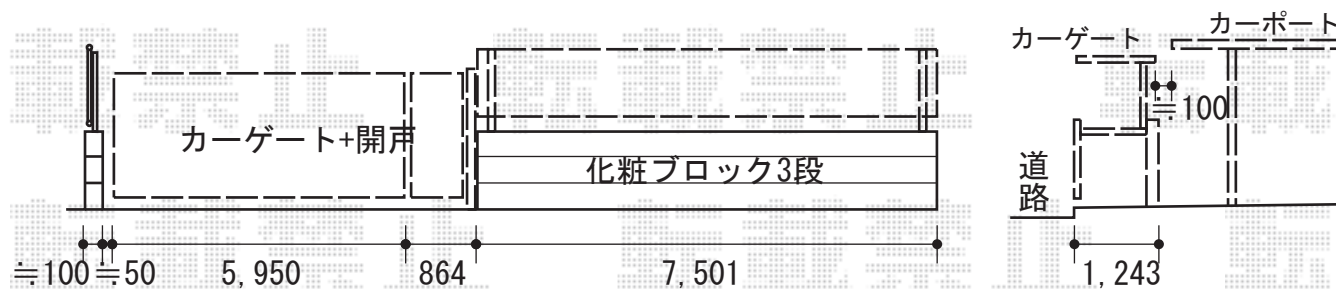

# カーポート・カーゲート・フェンス

カーポートシグマIII ワイド 積雪~30cm対応  
幅=6,060mm  
奥行=5,686mm  
色：ブラック  
屋根材：ポリカーボネート（ブラウン）  
柱仕様：ロング柱23仕様（有効高 約2,300mm）

ワイドオーバードア R2型 手動式  
本体（W×H）=（5,950×1,200mm）  
色：ブラック  
柱仕様：ハイルーフ仕様（有効通過高さ 約2,150mm）  
駆動：手動式  
オプション：2型開戸（本体1枚寸法W×H=700×1,200mm）

イーネットフェンス 1型  
本体1枚（W×H）=（1,990×800mm）×16  
柱仕様：フリーポールT80×19  
色：カームブラック  
部品：端部キャップ×1セット コーナー部品×1

現場状況や作図制限により概略図の内容と多少の違いが生じることがございます。  
施工時は、現場優先とさせて頂きたく思いますので、お立会い頂き、  
最終のご指示のほど、何卒、宜しくお願い致します。

全ての著作権は、エクスショップに帰属します。当社とのお取引目的外の使用・複製・転載禁止となっております。