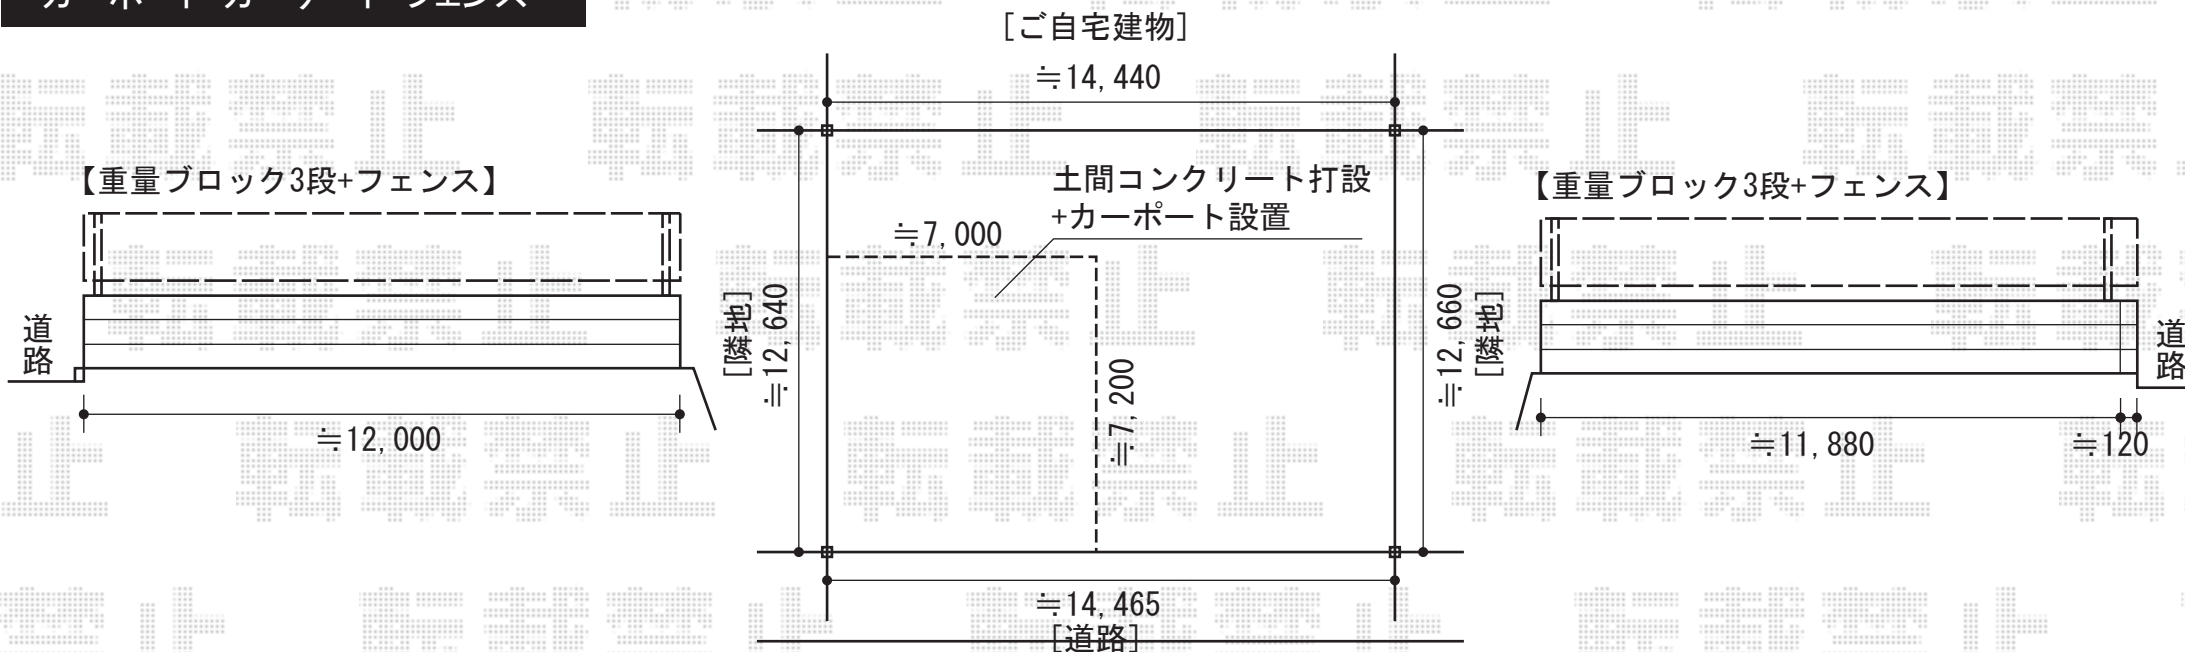

カーポート・カーゲート・フェンス

カーポートシグマIII ワイド 積雪~30cm対応
幅=6,060mm
奥行=5,686mm
色：ブラック
屋根材：ポリカーボネート（ブラウン）
柱仕様：ロング柱23仕様（有効高 約2,300mm）

ワイドオーバードア R2型 手動式
本体（W×H）=（5,950×1,200mm）
色：ブラック
柱仕様：ハイルーフ仕様（有効通過高さ 約2,150mm）
駆動：手動式
オプション：2型開戸（本体1枚寸法W×H=700×1,200mm）

イーネットフェンス 1型
本体1枚（W×H）=（1,990×800mm）×16
柱仕様：フリーポールT80×19
色：カームブラック
部品：端部キャップ×1セット コーナー部品×1

現場状況や作図制限により概略図の内容と多少の違いが生じることがございます。
施工時は、現場優先とさせて頂きたく思いますので、お立会い頂き、
最終のご指示のほど、何卒、宜しくお願い致します。

全ての著作権は、エクスショップに帰属します。当社とのお取引目的外の使用・複製・転載禁止となっております。