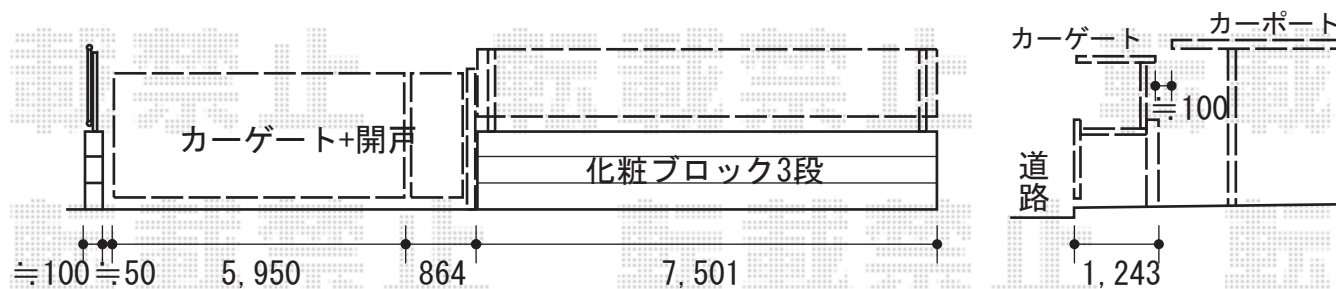

カーポート・カーゲート・フェンス

カーポートシグマIII ワイド 積雪~30cm対応
幅=6,060mm
奥行=5,686mm
色：ブラック
屋根材：ポリカーボネート（ブラウン）
柱仕様：ロング柱23仕様（有効高 約2,300mm）

ワイドオーバードア R2型 手動式
本体（W×H）=（5,950×1,200mm）
色：ブラック
柱仕様：ハイルーフ仕様（有効通過高さ 約2,150mm）
駆動：手動式
オプション：2型開戸（本体1枚寸法W×H=700×1,200mm）

イーネットフェンス 1型
本体1枚（W×H）=（1,990×800mm）×16
柱仕様：フリーポールT80×19
色：カームブラック
部品：端部キャップ×1セット コーナー部品×1

現場状況や作図制限により概略図の内容と多少の違いが生じることがございます。
施工時は、現場優先とさせて頂きたく思いますので、お立会い頂き、
最終のご指示のほど、何卒、宜しくお願い致します。

全ての著作権は、エクスショップに帰属します。当社とのお取引目的外の使用・複製・転載禁止となっております。