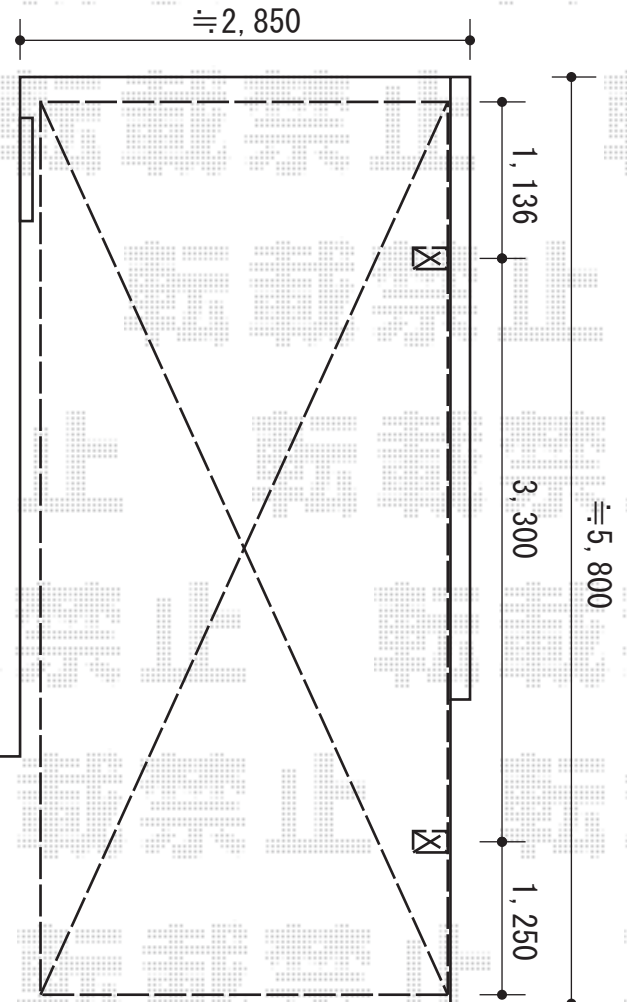

カーブポートシグマIII 積雪～30cm対応

カーブポートシグマIII 積雪～30cm対応

幅=2,701mm

奥行=5,686mm

色：シャイングレー

屋根材：熱線吸収アクアポリカーボネート

(ブルースモーク)

柱仕様：ロング柱23仕様（有効高 約2,300mm）

現場状況や作図制限により概略図の内容と多少の違いが生じることがございます。
施工時は、現場優先とさせて頂きたく思いますので、お立会い頂き、
最終のご指示のほど、何卒、宜しくお願い致します。

EX-SHOP
HTTP://WWW.EX-SHOP.NET

担当：角田

全ての著作権は、エクスショップに帰属します。当社とのお取引目的外の使用・複製・転載禁止となっております。