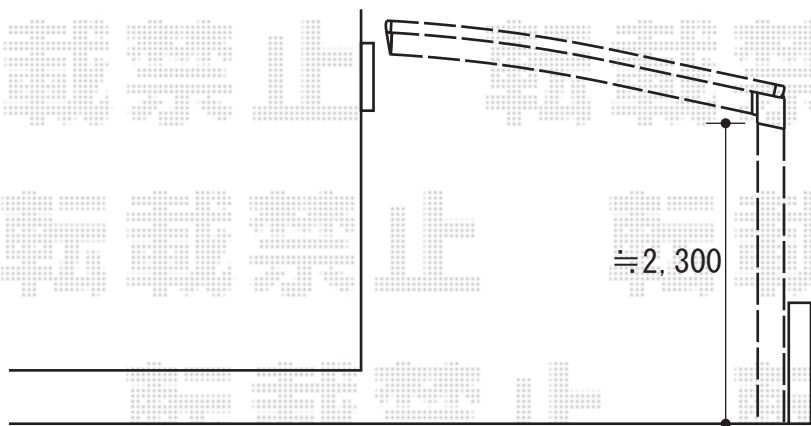

カーブポートシグマIII 積雪～30cm対応

カーブポートシグマIII 積雪～30cm対応

幅=2,701mm

奥行=5,686mm

色：シャイングレー

屋根材：熱線吸収アクアポリカーボネート

(ブルースモーク)

柱仕様：ロング柱23仕様（有効高 約2,300mm）