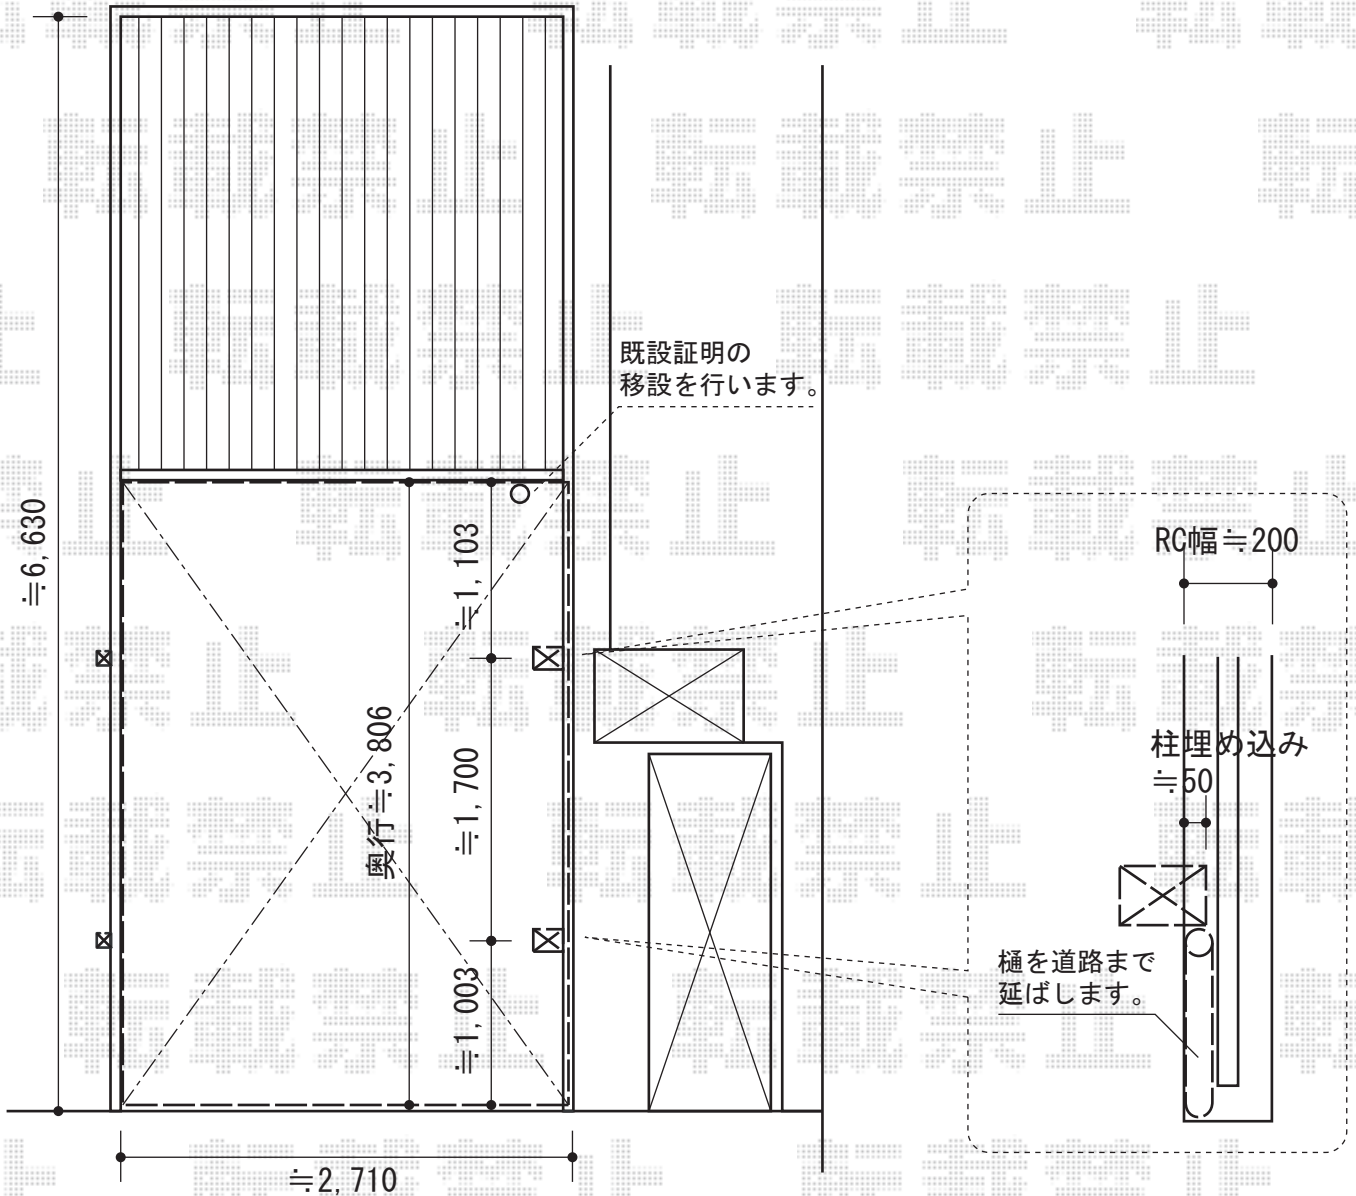

キューブポート レギュラー 積雪～20cm対応

TOEX キューブポート レギュラー 積雪～20cm対応
 幅=2,706.5mm
 奥行=4,994mm
 色：アイボリーホワイト
 屋根材：ポリカーボネート（クリアブルー）
 柱仕様：標準柱仕様（有効高 約2,209mm）
 追加部材：縦樋延長部材一式
 オプション：固定式サポートS（1本） 標準柱使用×1
 オプション：屋根材ホルダー50型用×1+柱ガード×2本

現場状況や作図制限により概略図の内容と多少の違いが生じることがございます。
 施工時は、現場優先とさせて頂きたく思いますので、お立会い頂き、
 最終のご指示のほど、何卒、宜しくお願い致します。

EX-SHOP
[HTTP://WWW.EX-SHOP.NET](http://www.ex-shop.net)

担当：角田

全ての著作権は、エクスショップに帰属します。当社との取引目的外の使用・複製・転載禁止となっております。