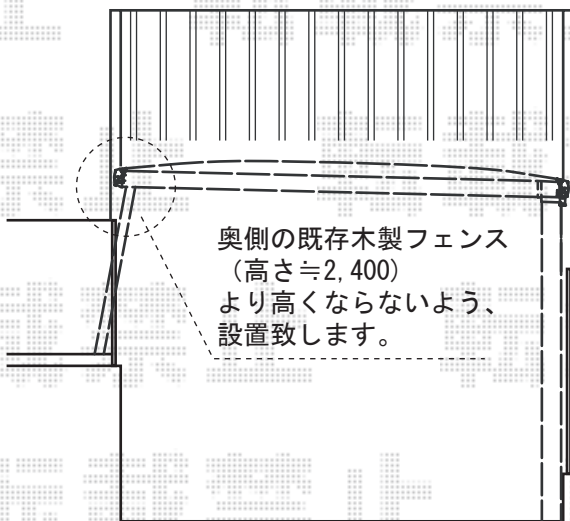

キューブポート レギュラー 積雪～20cm対応

TOEX キューブポート レギュラー 積雪～20cm対応
 幅=2,706.5mm
 奥行=4,994mm
 色：アイボリーホワイト
 屋根材：ポリカーボネート（クリアブルー）
 柱仕様：標準柱仕様（有効高 約2,209mm）
 追加部材：縦樋延長部材一式
 オプション：固定式サポートS（1本） 標準柱使用×1
 オプション：屋根材ホルダー50型用×1+柱ガード×2本