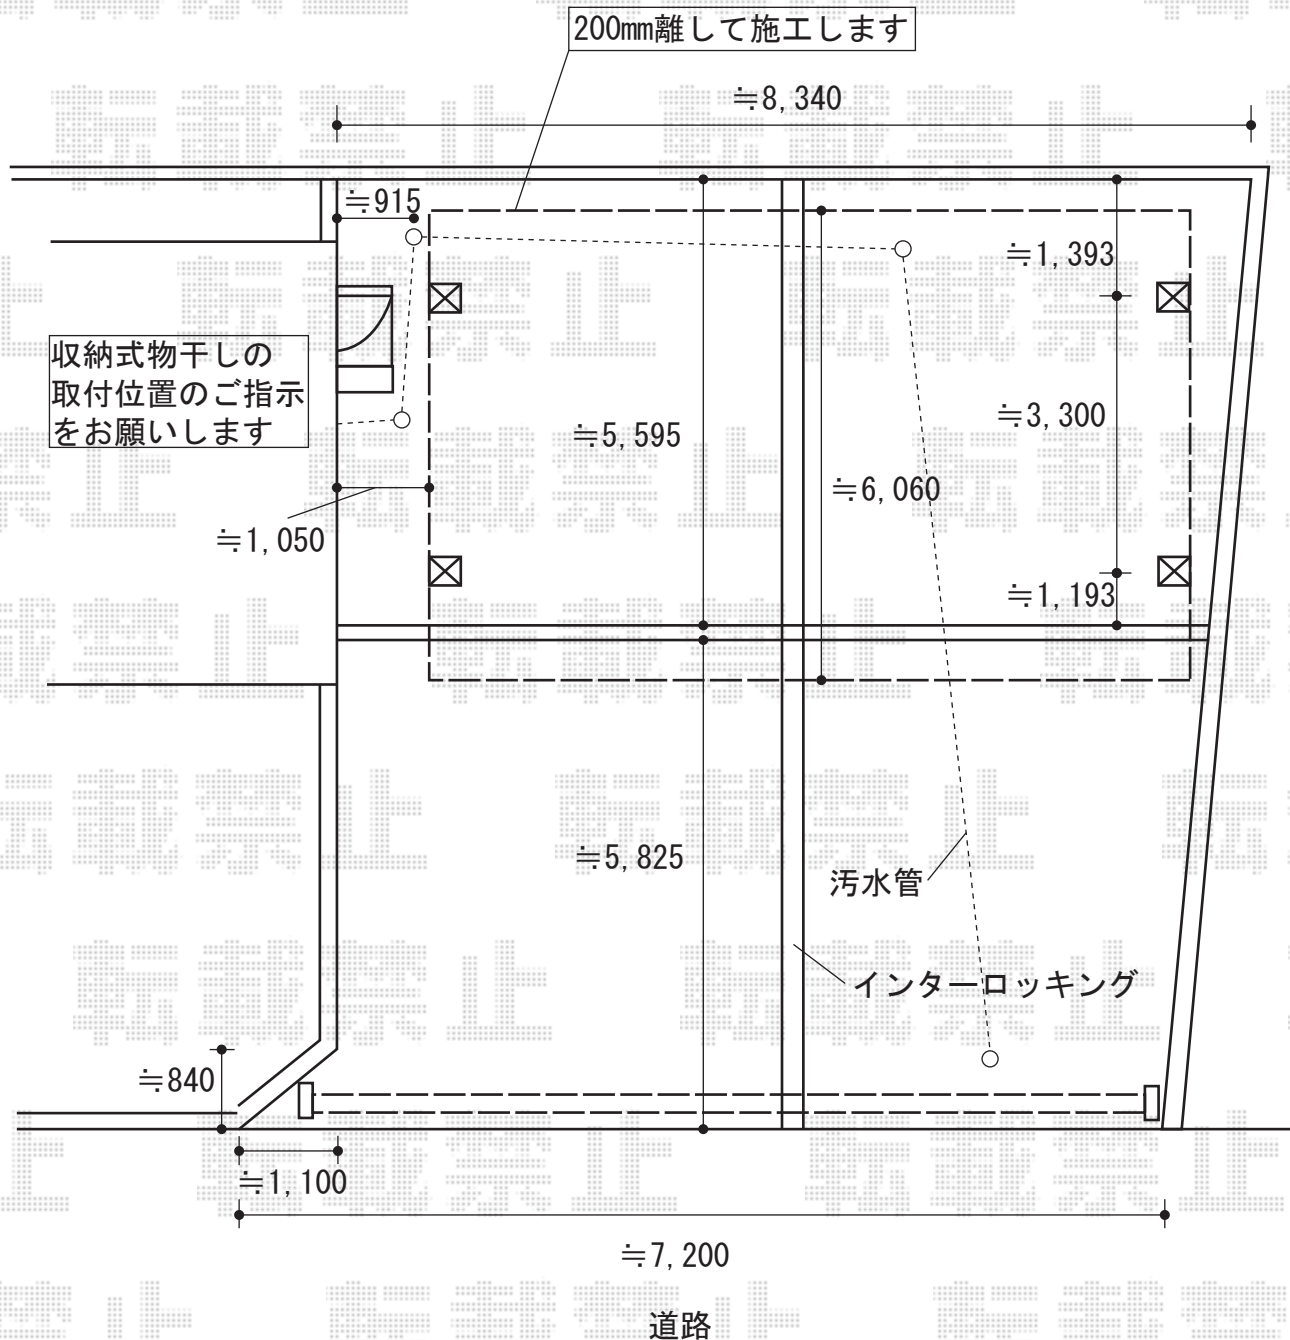

カーブポートシグマIII ワイド 積雪~20cm対応

トステム カーブポートシグマIII ワイド 積雪~20cm対応
幅=6,060mm
奥行=5,686mm
色：オータムブラウン
屋根材：ポリカーボネート（ブルースモーク）
柱仕様：ロング柱23仕様（有効高 約2,300mm）

現場状況や作図制限により概略図の内容と多少の違いが生じることがございます。
施工時は、現場優先とさせていただきますので、お立会い頂き、
最終のご指示のほど、何卒、宜しくお願い致します。