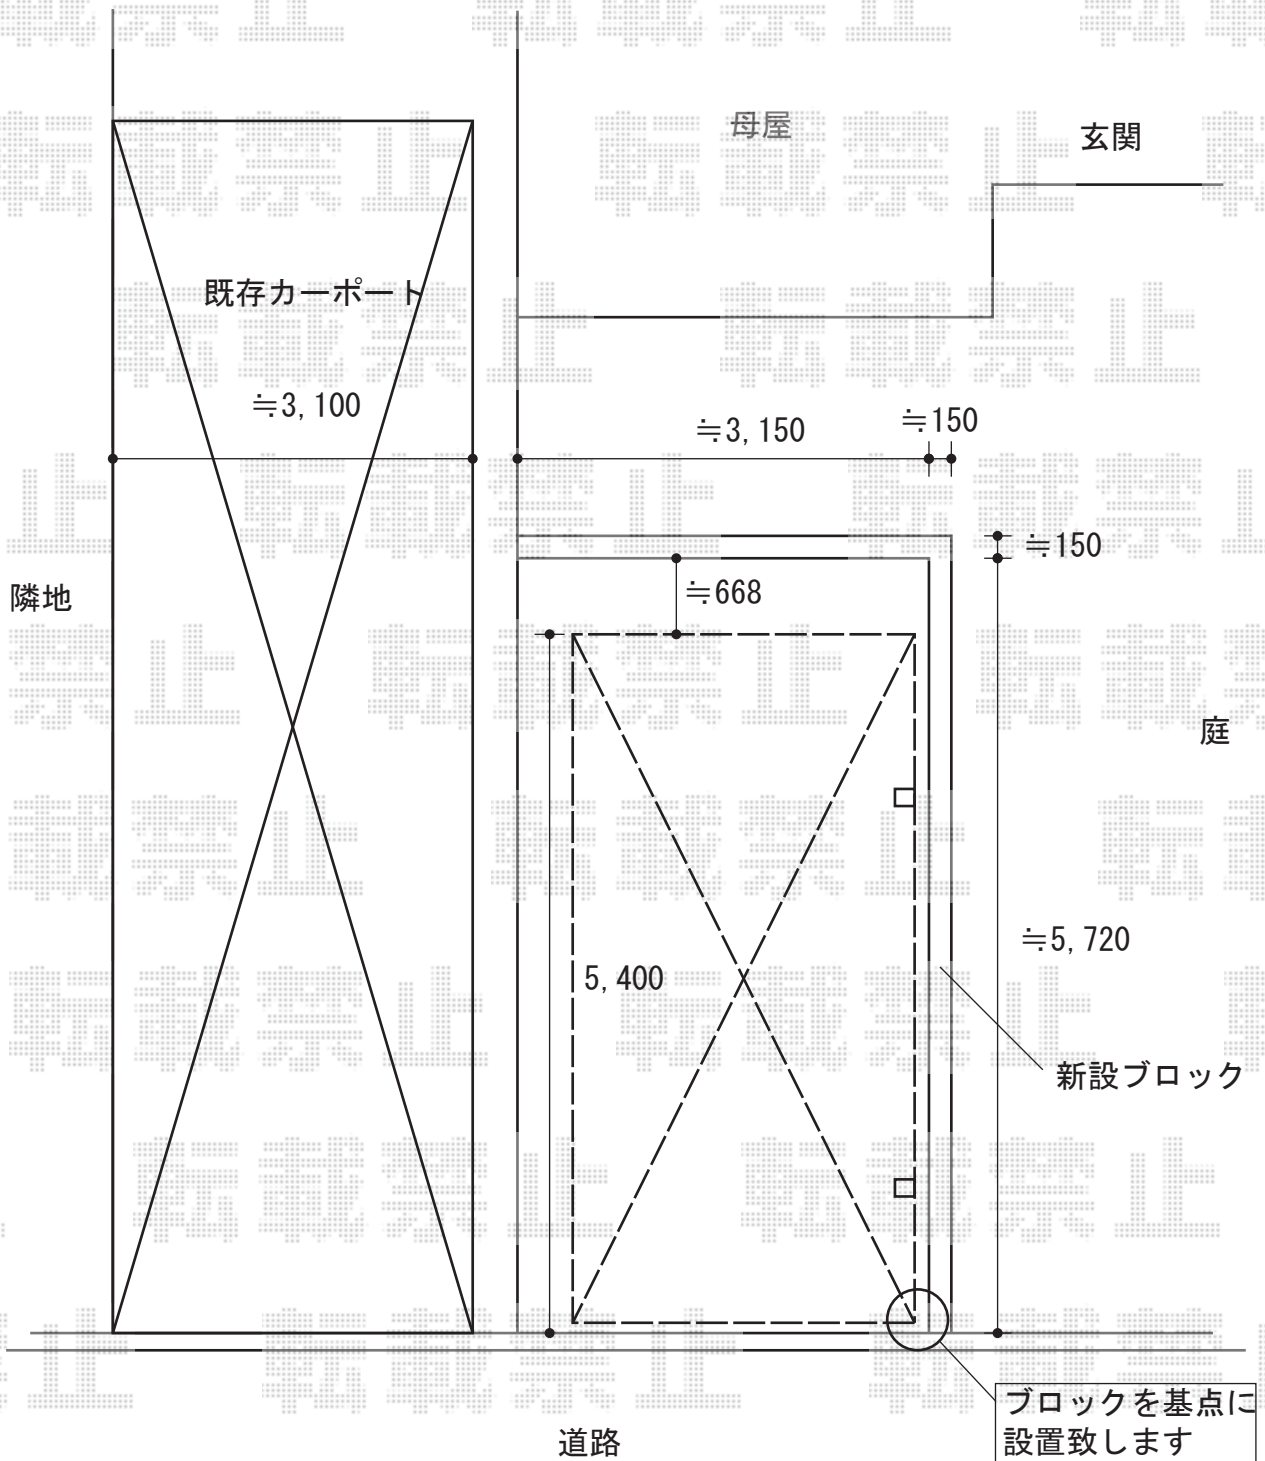

レイナポート 積雪～20cm対応

YKK AP レイナポート 積雪～20cm対応

幅=2,700mm

奥行=5,400mm

色：ブラウン

屋根材：ポリカーボネート（スモークブラウン）

柱仕様：ハイルーフ仕様（有効高 約2,355mm）

現場状況や作図制限により概略図の内容と多少の違いが生じることがございます。
 施工時は、現場優先とさせて頂きたく思いますので、お立会い頂き、
 最終のご指示のほど、何卒、宜しくお願い致します。