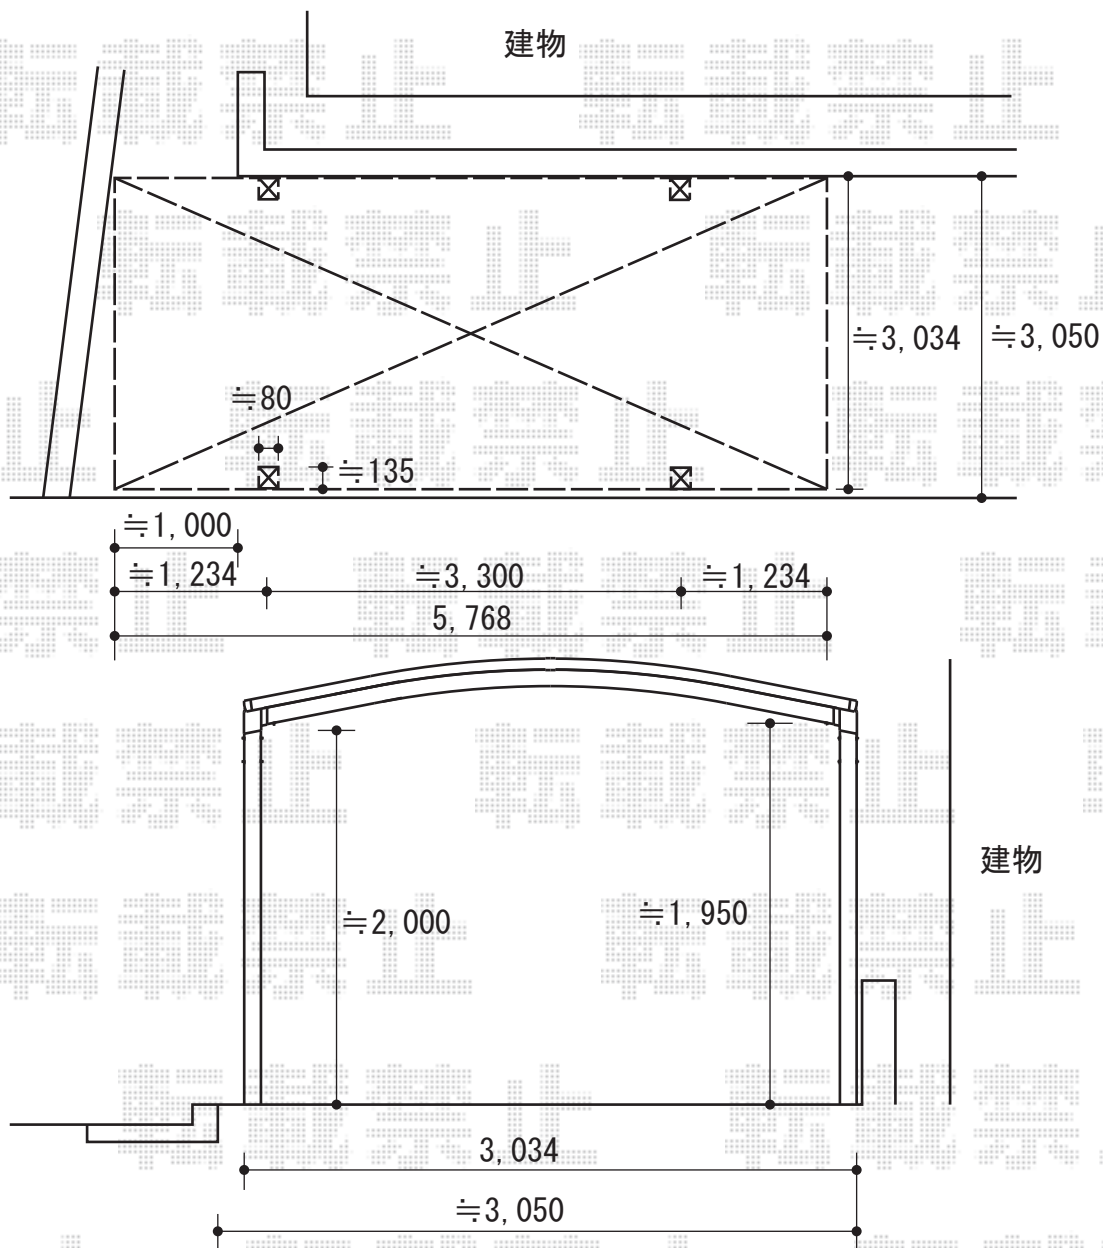

レイナワンポート 積雪~20cm対応

レイナワンポート 積雪~20cm対応

幅=3,034mm

奥行=5,768mm

色：ブラウン

屋根材：ポリカーボネート（スモークブラウン）

柱仕様：標準柱仕様（有効高 約2,000mm）

現場状況や作図制限により概略図の内容と多少の違いが生じることがございます。  
施工時は、現場優先とさせていただきますので、お立会い頂き、  
最終のご指示のほど、何卒、宜しくお願い致します。