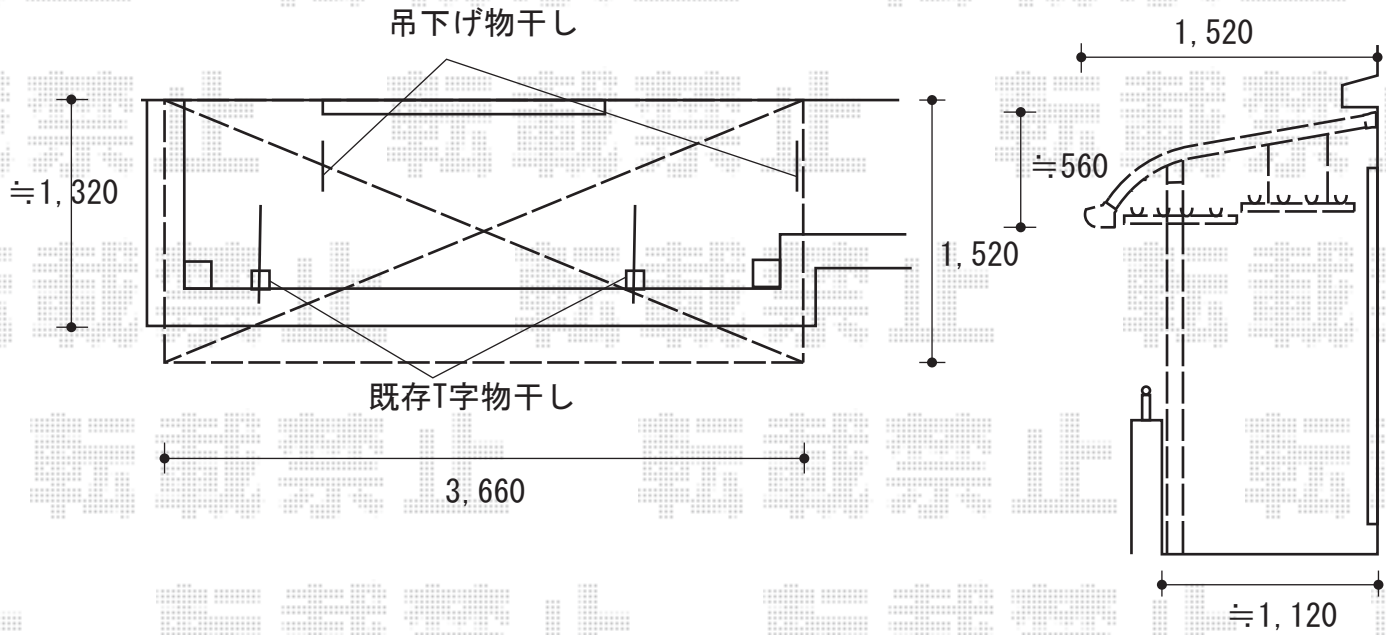

ライザーテラスII R型 屋根タイプ 単体 積雪~20cm対応

トステム ライザーテラスII R型 屋根タイプ 単体 積雪~20cm対応
間口=関東間2間 (柱芯々3,440mm 屋根幅3,660mm)
出幅=5尺 (1,485mm)
色: シャイングレー
屋根材: ポリカーボネート (ブルースモーク)
柱仕様: 柱奥行移動タイプ
施工方法: 上止め

※既設物干しは別途撤去お手配くださいませ

現場状況や作図制限により概略図の内容と多少の違いが生じることがございます。
施工時は、現場優先とさせて頂きたく思いますので、お立会い頂き、
最終のご指示のほど、何卒、宜しくお願い致します。