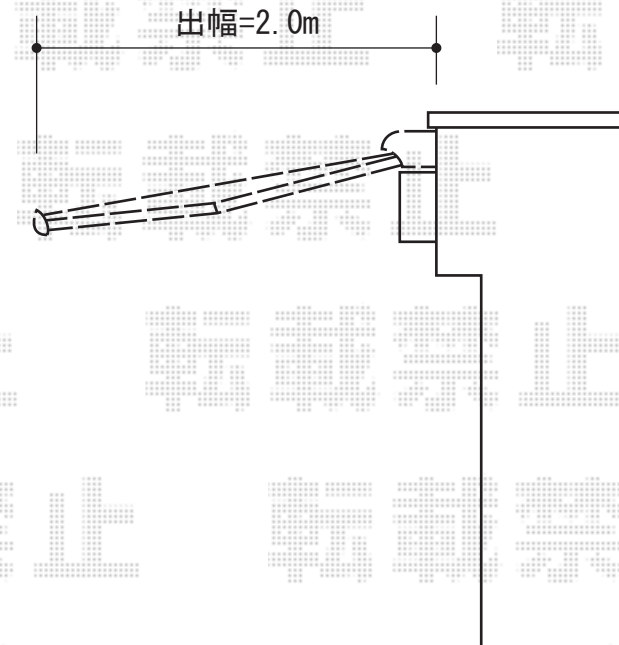

彩鳥C型 ボックスタイプ 手動式

トステム 彩鳥C型 ボックスタイプ 手動式
間口=関東間2.5間 (4,550mm)
出幅=2,000mm
本体色：オータムブラウン
キャンバス色：ポリエステル (ストライプキャメルベージュ)
駆動：外觀左
クランクハンドル：1500タイプ
追加部材：ベースプレートセット一式

現場状況や作図制限により概略図の内容と多少の違いが生じることがございます。
施工時は、現場優先とさせて頂きたく思いますので、お立会い頂き、
最終のご指示のほど、何卒、宜しくお願い致します。