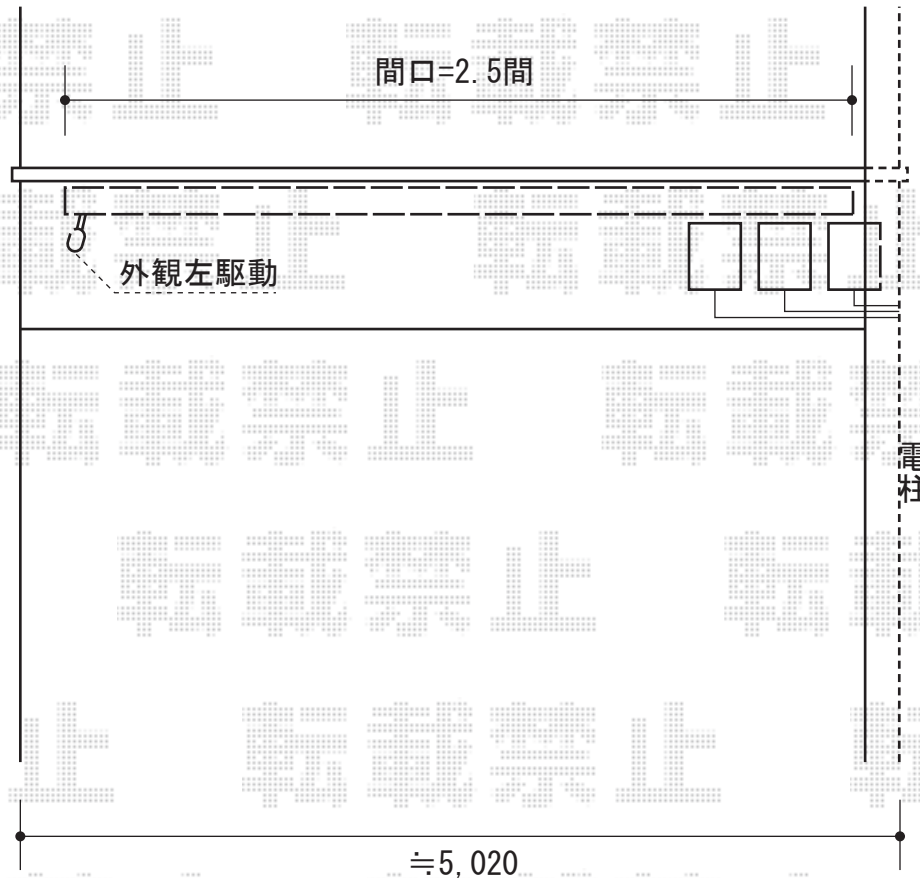

彩鳥C型 ボックスタイプ 手動式

トステム 彩鳥C型 ボックスタイプ 手動式
間口=関東間2.5間 (4,550mm)
出幅=2,000mm
本体色：オータムブラウン
キャンバス色：ポリエステル (ストライプキャメルベージュ)
駆動：外觀左
クランクハンドル：1500タイプ
追加部材：ベースプレートセット一式

現場状況や作図制限により概略図の内容と多少の違いが生じることがございます。
施工時は、現場優先とさせて頂きたく思いますので、お立会い頂き、
最終のご指示のほど、何卒、宜しくお願い致します。