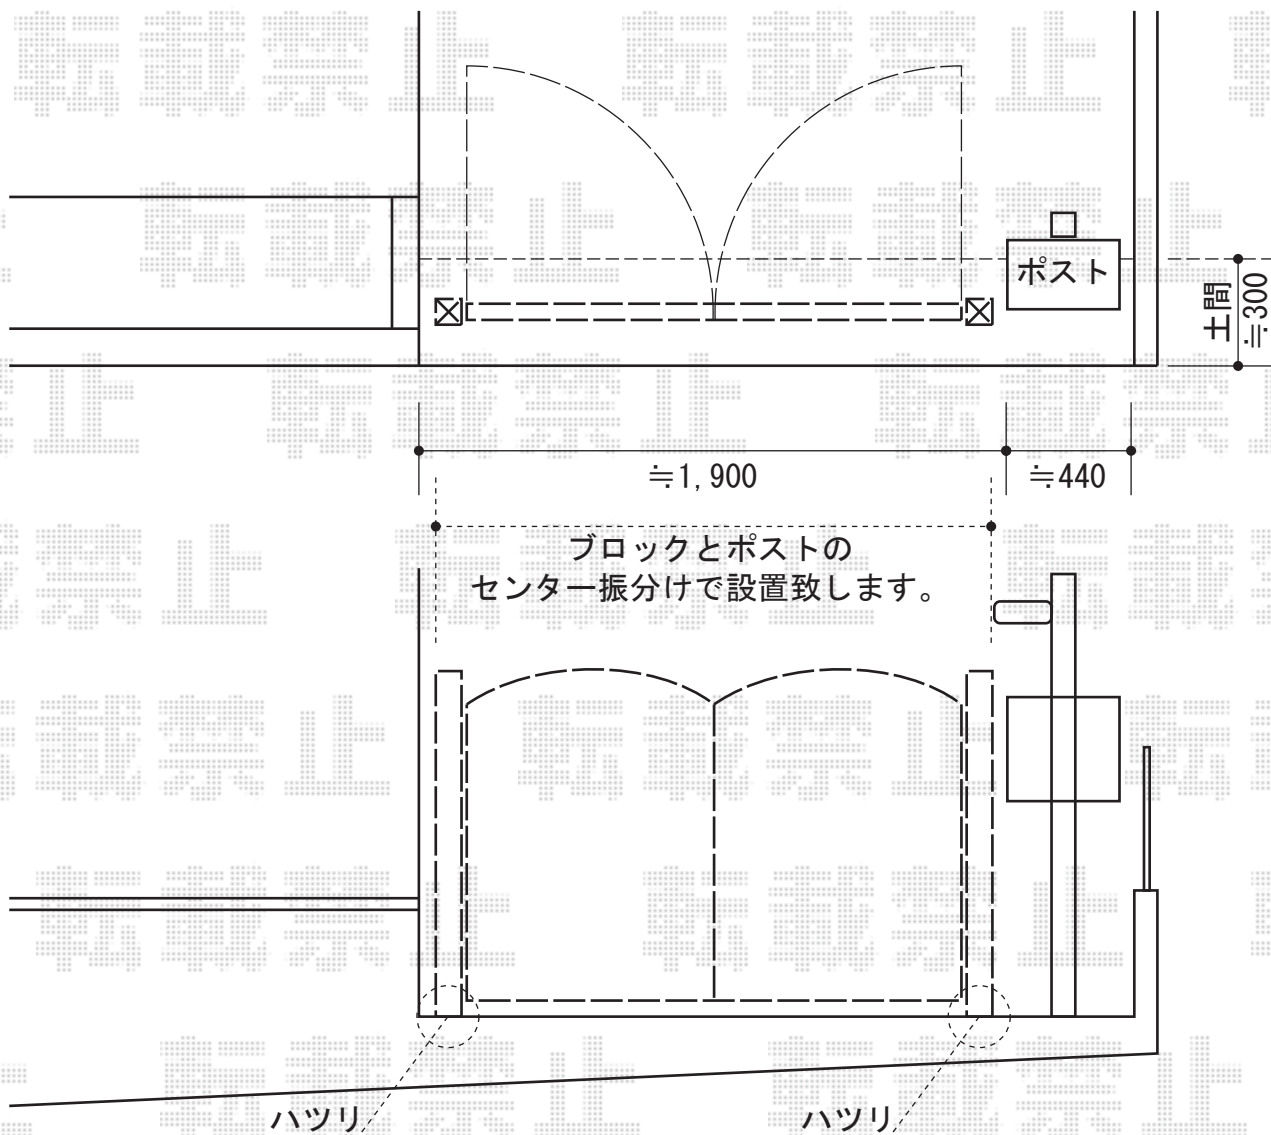

シャンテーヌB型 両開き 柱使用

TOEX シャンテーヌB型 両開き 柱使用
扉1枚 (W×H) =800mm×1,017mm
色：スモークグリーン
錠：アームU錠
開き：内開き

現場状況や作図制限により概略図の内容と多少の違いが生じることがございます。
施工時は、現場優先とさせて頂きたく思いますので、お立会い頂き、
最終のご指示のほど、何卒、宜しくお願い致します。

EX-SHOP
HTTP://WWW.EX-SHOP.NET

担当：大辻