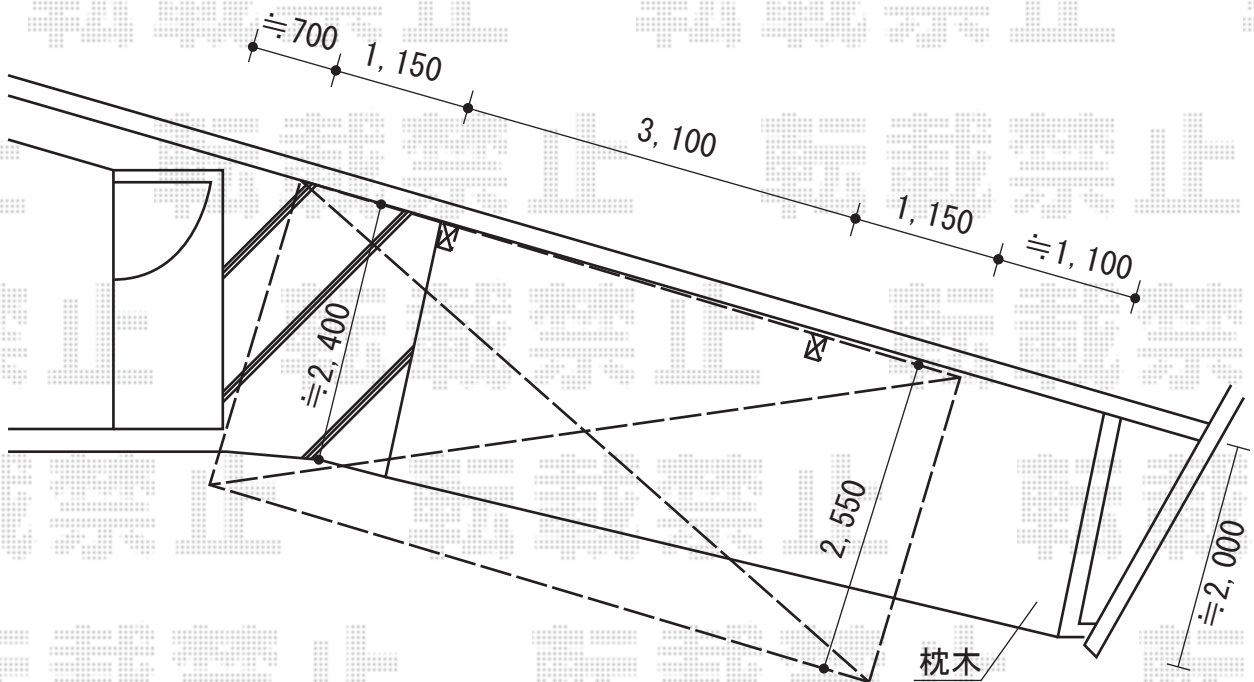

レイナポート 積雪~20cm対応

YKK AP レイナポート 積雪~20cm対応

幅=2,550mm

奥行=5,400mm

色：カームブラック

屋根材：熱線遮断ポリカーボネート（アースブルーマット調）

柱仕様：ハイルーフ仕様（有効高 約2,355mm）

現場状況や作図制限により概略図の内容と多少の違いが生じることがございます。  
施工時は、現場優先とさせて頂きたく思いますので、お立会い頂き、  
最終のご指示のほど、何卒、宜しくお願い致します。