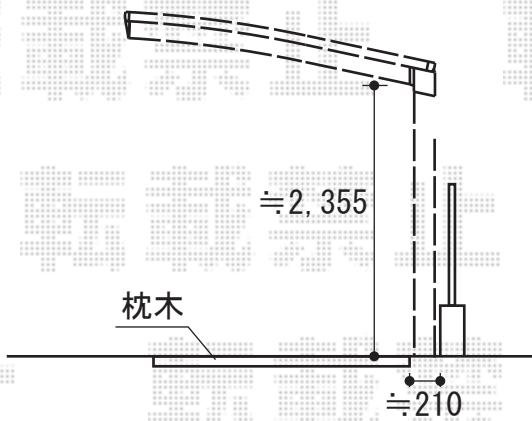

レイナポート 積雪~20cm対応

YKK AP レイナポート 積雪~20cm対応

幅=2,550mm

奥行=5,400mm

色：カームブラック

屋根材：熱線遮断ポリカーボネート（アースブルーマット調）

柱仕様：ハイルーフ仕様（有効高 約2,355mm）

現場状況や作図制限により概略図の内容と多少の違いが生じることがございます。  
施工時は、現場優先とさせて頂きたく思いますので、お立会い頂き、  
最終のご指示のほど、何卒、宜しくお願い致します。