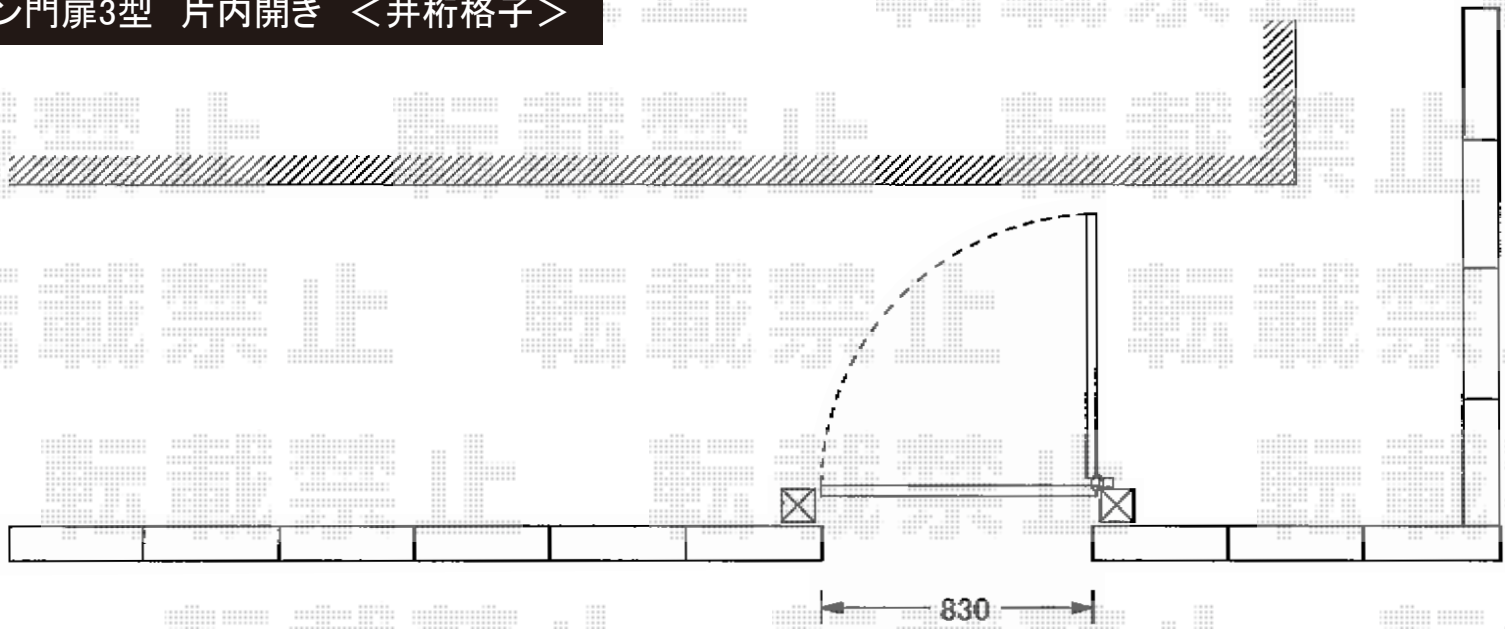

エクスライン門扉3型 片内開き <井桁格子>

現場状況や作図制限により概略図の内容と多少の違いが生じることがございます。  
施工時は、現場優先とさせて頂きたく思いますので、お立会い頂き、  
最終のご指示のほど、何卒、宜しくお願い致します。

**EX-SHOP**  
HTTP://WWW.EX-SHOP.NET  
担当: 角田