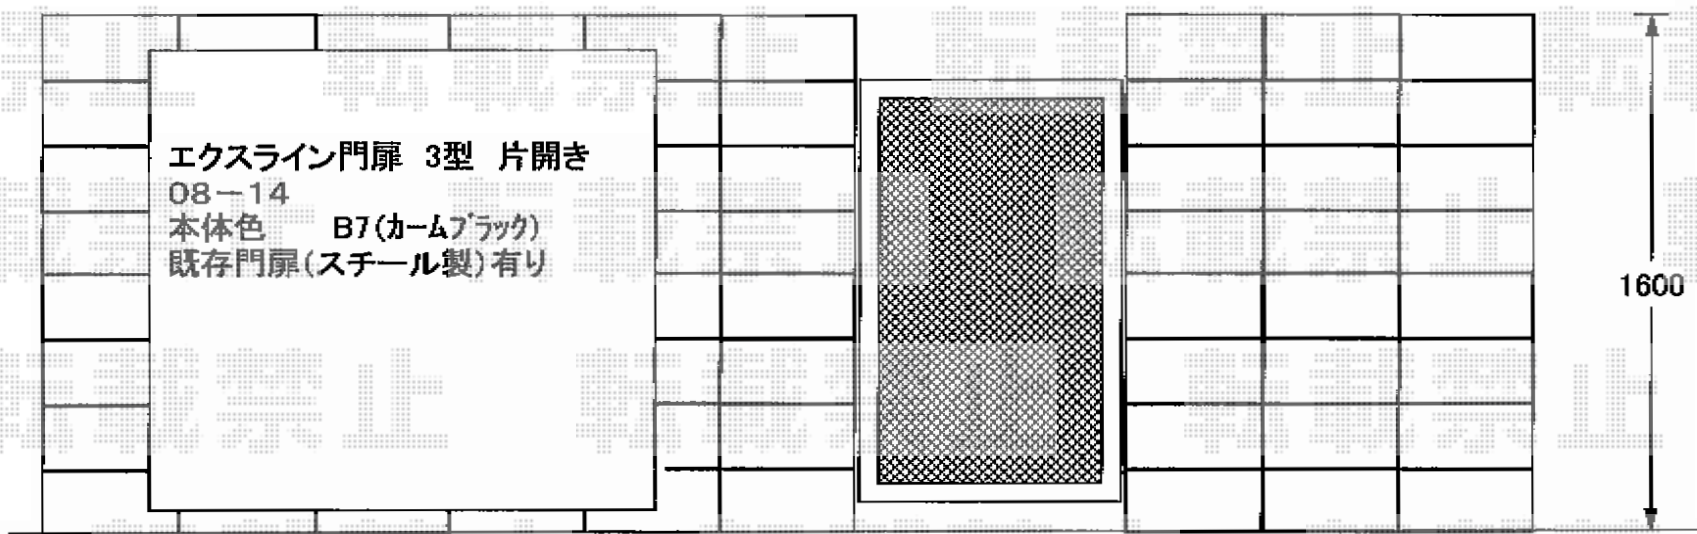

エクスライン門扉3型 片内開き <井桁格子>

現場状況や作図制限により概略図の内容と多少の違いが生じることがございます。  
施工時は、現場優先とさせて頂きたく思いますので、お立会い頂き、  
最終のご指示のほど、何卒、宜しくお願い致します。

**EX-SHOP**  
HTTP://WWW.EX-SHOP.NET  
担当: 角田