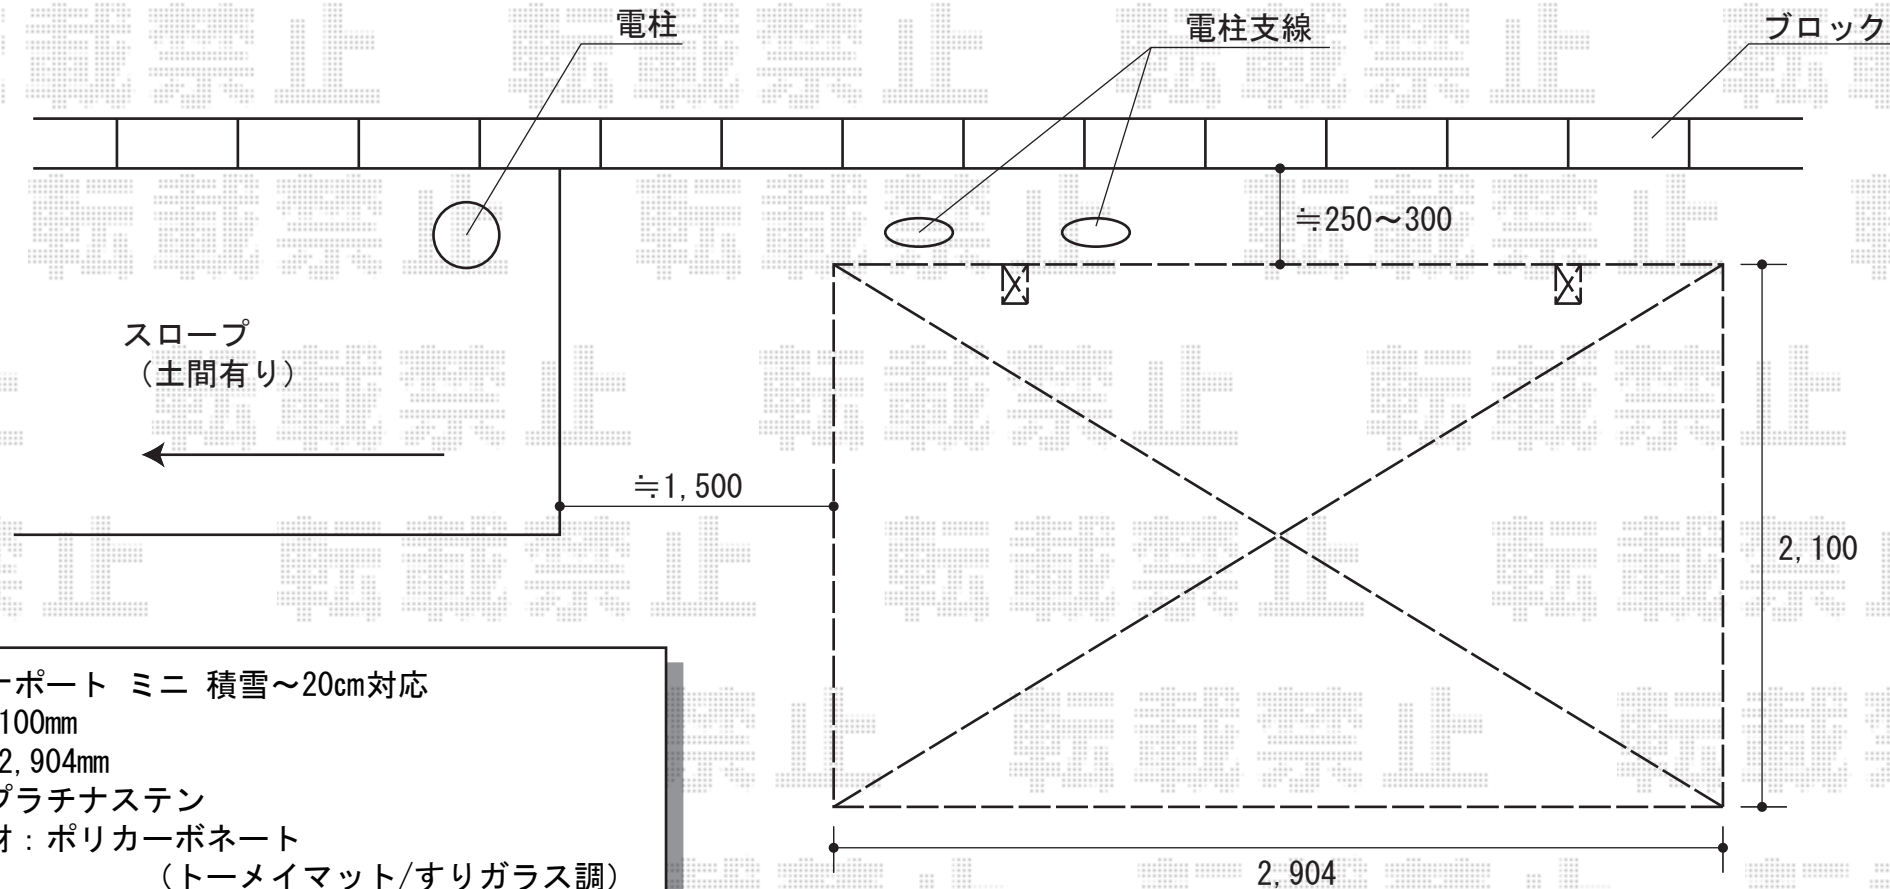

レイナポート ミニ 積雪~20cm対応

レイナポート ミニ 積雪~20cm対応  
幅=2,100mm  
奥行=2,904mm  
色：プラチナステン  
屋根材：ポリカーボネート  
(トーマイマット/すりガラス調)  
柱仕様：標準柱仕様 (有効高 約1,814mm)

現場状況や作図制限により概略図の内容と多少の違いが生じることがございます。  
施工時は、現場優先とさせて頂きたく思いますので、お立会い頂き、  
最終のご指示のほど、何卒、宜しくお願い致します。