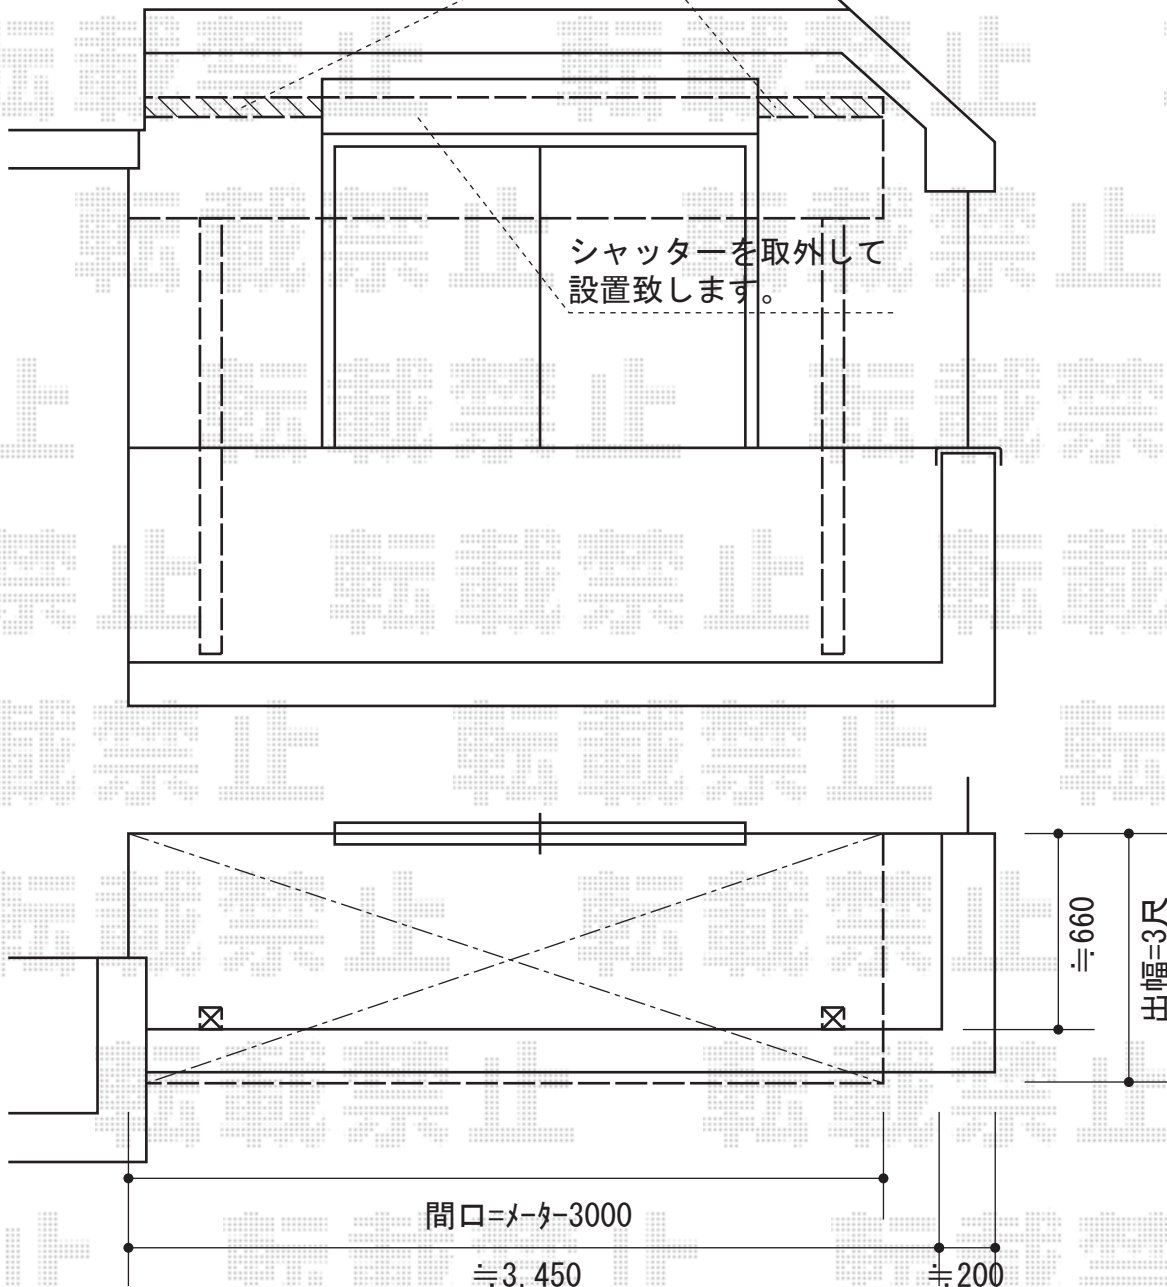

ライザーテラスII R型 屋根タイプ 単体 積雪~20cm対応

出幅を合わせるため、
サイディング板を用いて調整の上、
設置致します。

シャッターを外して
設置致します。

トステム ライザーテラスII R型 屋根タイプ 単体 積雪~20cm対応
間口=メーター3,000 (柱芯々2,800mm 屋根幅3,020mm)
出幅=3尺 (885mm)
色 : ホワイト
屋根材 : ポリカーボネート (クリアマット/すりガラス調)
柱仕様 : 柱奥行移動タイプ
施工方法 : 上止め仕様