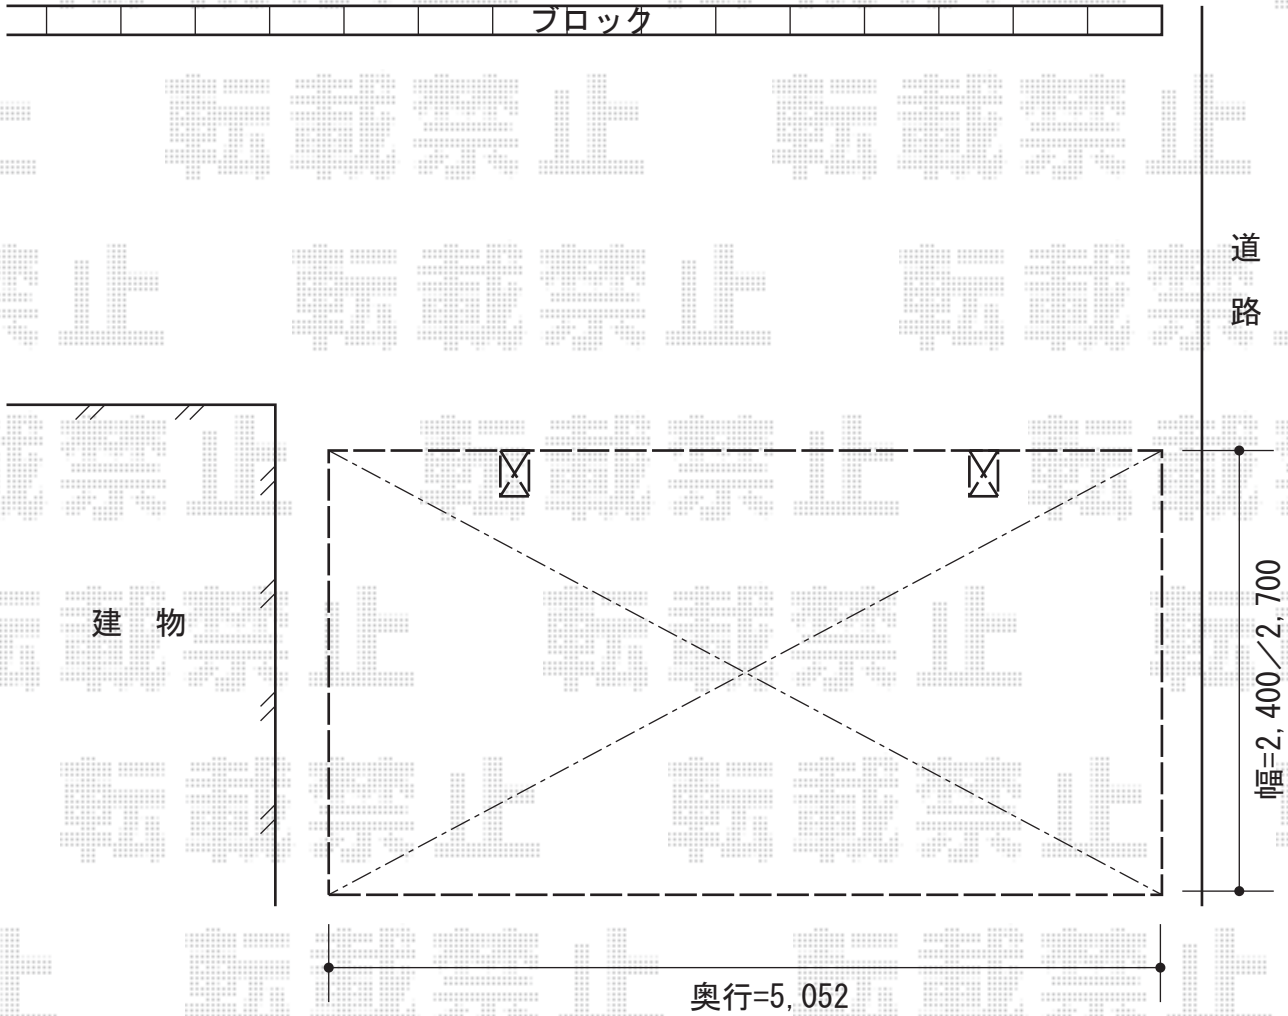

プレシオスポート 単体 積雪～20cm対応

EX-SHOP プレシオスポート 単体 積雪～20cm対応

幅=2,700mm

奥行=5,052mm

色：ノーブルステン

屋根材：熱線遮断ポリカーボネート（アースブルーマット調）

柱仕様：標準柱仕様（有効高 約1,800mm）

YKK AP 着脱式サポート柱（2本入り）

現場状況や作図制限により概略図の内容と多少の違いが生じることがございます。  
施工時は、現場優先とさせて頂きたく思いますので、お立会い頂き、  
最終のご指示のほど、何卒、宜しくお願い致します。

EX-SHOP  
HTTP://WWW.EX-SHOP.NET

担当：角田