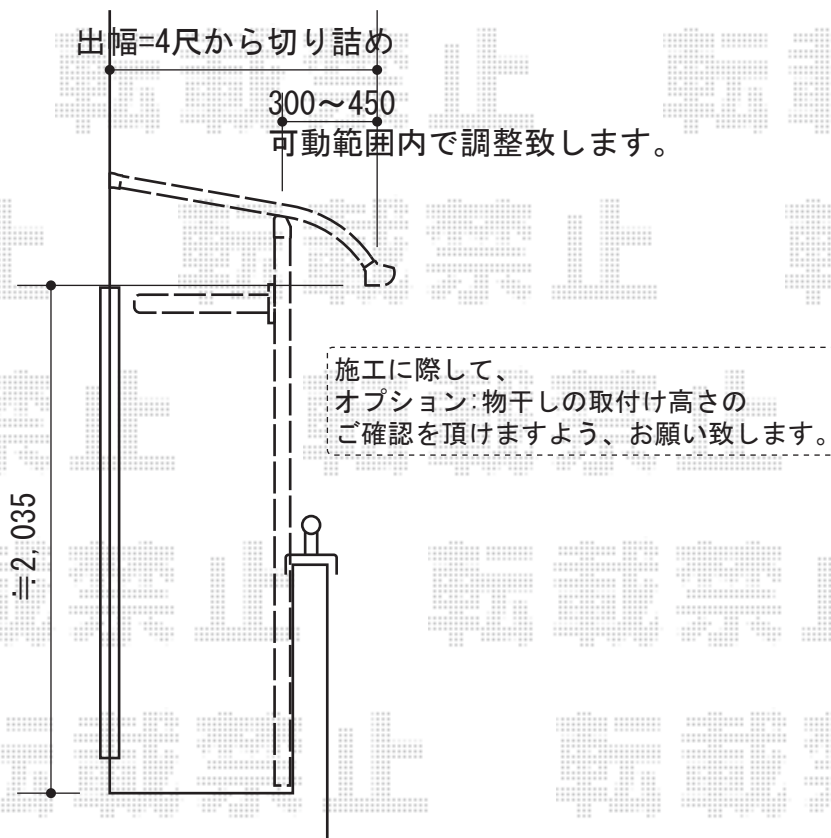

パワーアルファ RB型 屋根タイプ 積雪~30cm対応

トステム パワーアルファ RB型 屋根タイプ 積雪~30cm対応
間口=関東間1.5間 (柱芯々2,755mm 屋根幅3,080mm)
出幅=4尺 (1,185mm)
色：シャイングレー
屋根材：ポリカーボネート (ブルースモーク)
柱仕様：柱奥行移動タイプ
施工方法：下止め
オプション：壁付け物干し 標準 2本入り+柱取り付け部品

現場状況や作図制限により概略図の内容と多少の違いが生じることがございます。
施工時は、現場優先とさせて頂きたく思いますので、お立会い頂き、
最終のご指示のほど、何卒、宜しくお願い致します。