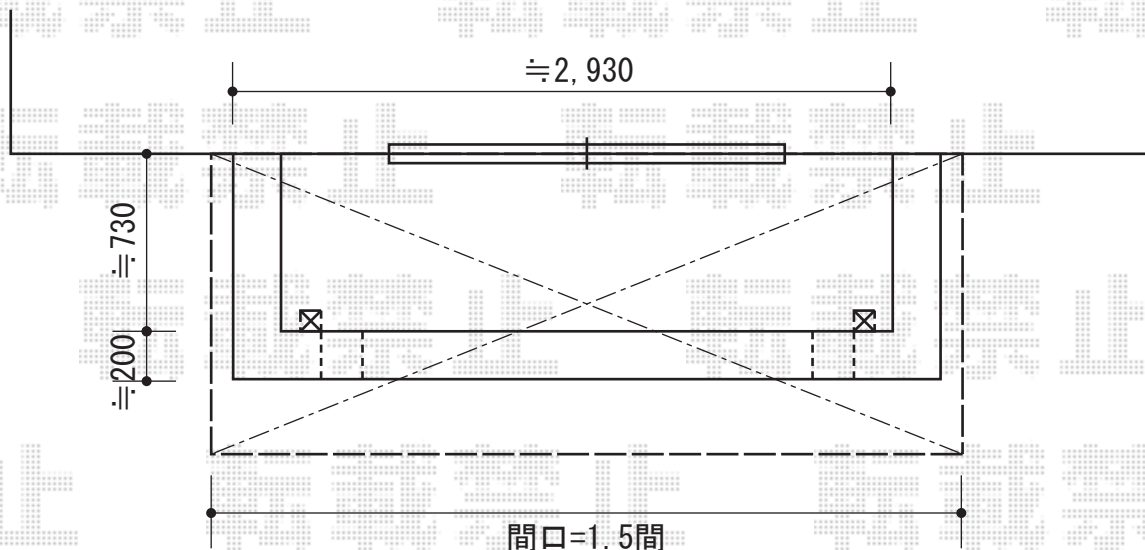

パワーアルファ RB型 屋根タイプ 積雪~30cm対応

トステム パワーアルファ RB型 屋根タイプ 積雪~30cm対応
間口=関東間1.5間 (柱芯々2,755mm 屋根幅3,080mm)
出幅=4尺 (1,185mm)
色：シャイングレー
屋根材：ポリカーボネート (ブルースモーク)
柱仕様：柱奥行移動タイプ
施工方法：下止め
オプション：壁付け物干し 標準 2本入り+柱取り付け部品

現場状況や作図制限により概略図の内容と多少の違いが生じることがございます。
施工時は、現場優先とさせて頂きたく思いますので、お立会い頂き、
最終のご指示のほど、何卒、宜しくお願い致します。