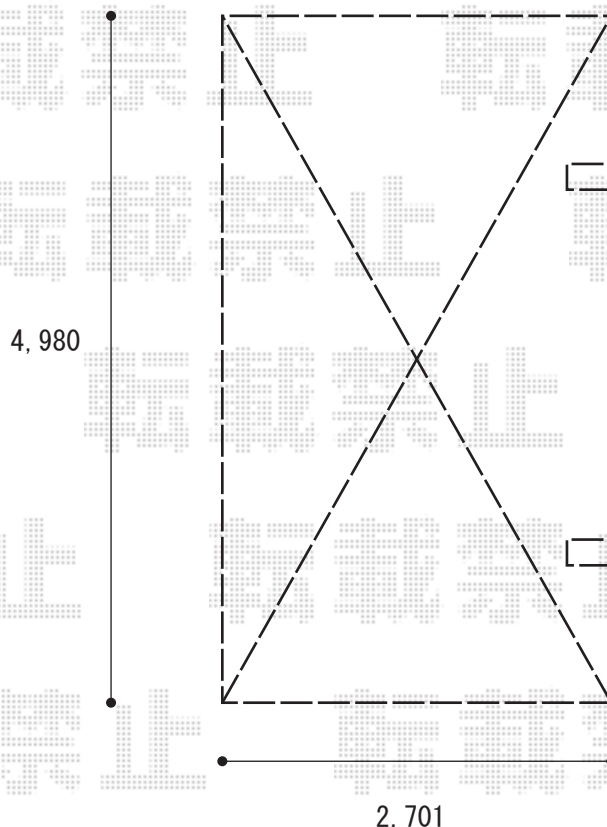

カーブポートシグマIII 積雪～30cm対応

カーブポートシグマIII 積雪～30cm対応

幅=2,701mm

奥行=4,980mm

色：シャイングレー

屋根材：ポリカーボネート（ブラウン）

柱仕様：ロング柱23仕様（有効高 約2,300mm）

収納式物干し 標準2本入り

色：シャイングレー

現場状況や作図制限により概略図の内容と多少の違いが生じることがございます。  
施工時は、現場優先とさせて頂きたく思いますので、お立会い頂き、  
最終のご指示のほど、何卒、宜しくお願い致します。

EX-SHOP  
HTTP://WWW.EX-SHOP.NET

担当：八浦