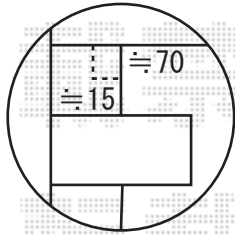

パワーアルファ F型 屋根タイプ 単体 積雪～30cm対応

装飾コーナー加工詳細

装飾コーナー加工詳細

パワーアルファ F型 屋根タイプ 単体 積雪～30cm対応

間口=2.5間通し (柱芯々4,605mm 屋根幅5,360mm)

出幅=3尺 (885mm)

色 : シャイングレー

屋根材 : ポリカーボネート (ブルースモーク)

柱仕様 : 柱奥行移動タイプ

施工方法 : 上止め

オプション : 吊り下げ式物干し ショート 標準 2本入り

現場状況や作図制限により概略図の内容と多少の違いが生じることがございます。  
 施工時は、現場優先とさせていただきますので、お立会い頂き、  
 最終のご指示のほど、何卒、宜しくお願い致します。

EX-SHOP  
 HTTP://WWW.EX-SHOP.NET

担当:沼

全ての著作権は、エクスショップに帰属します。当社とのお取引目的外の使用・複製・転載禁止となっております。