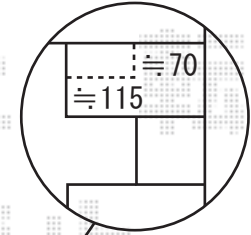

パワーアルファ F型 屋根タイプ 単体 積雪～30cm対応

装飾コーナー加工詳細

装飾コーナー加工詳細

パワーアルファ F型 屋根タイプ 単体 積雪～30cm対応

間口=2.5間通し (柱芯々4,605mm 屋根幅5,360mm)

出幅=3尺 (885mm)

色 : シャイングレー

屋根材 : ポリカーボネート (ブルースモーク)

柱仕様 : 柱奥行移動タイプ

施工方法 : 上止め

オプション : 吊り下げ式物干し ショート 標準 2本入り

現場状況や作図制限により概略図の内容と多少の違いが生じることがございます。  
 施工時は、現場優先とさせていただきますので、お立会い頂き、  
 最終のご指示のほど、何卒、宜しくお願い致します。

EX-SHOP  
 HTTP://WWW.EX-SHOP.NET

担当:沼

全ての著作権は、エクスショップに帰属します。当社とのお取引目的外の使用・複製・転載禁止となっております。