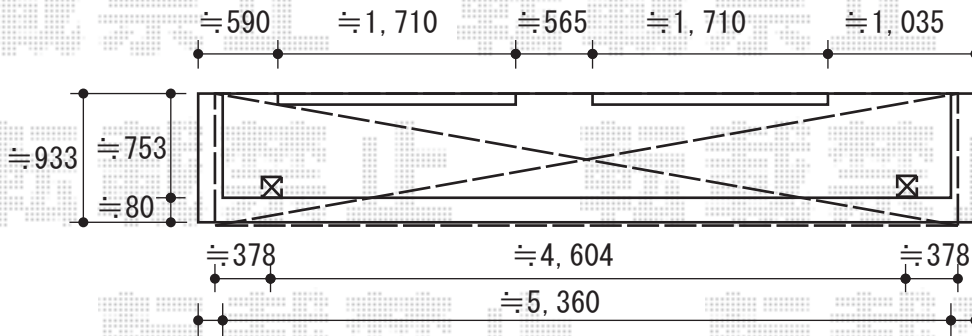

パワーアルファ F型 屋根タイプ 単体 積雪～30cm対応

装飾コーナー加工詳細

装飾コーナー加工詳細

パワーアルファ F型 屋根タイプ 単体 積雪～30cm対応

間口=2.5間通し (柱芯々4,605mm 屋根幅5,360mm)

出幅=3尺 (885mm)

色 : シャイングレー

屋根材 : ポリカーボネート (ブルースモーク)

柱仕様 : 柱奥行移動タイプ

施工方法 : 上止め

オプション : 吊り下げ式物干し ショート 標準 2本入り

現場状況や作図制限により概略図の内容と多少の違いが生じることがございます。  
 施工時は、現場優先とさせていただきますので、お立会い頂き、  
 最終のご指示のほど、何卒、宜しくお願い致します。

EX-SHOP  
 HTTP://WWW.EX-SHOP.NET

担当:沼

全ての著作権は、エクスショップに帰属します。当社とのお取引目的外の使用・複製・転載禁止となっております。