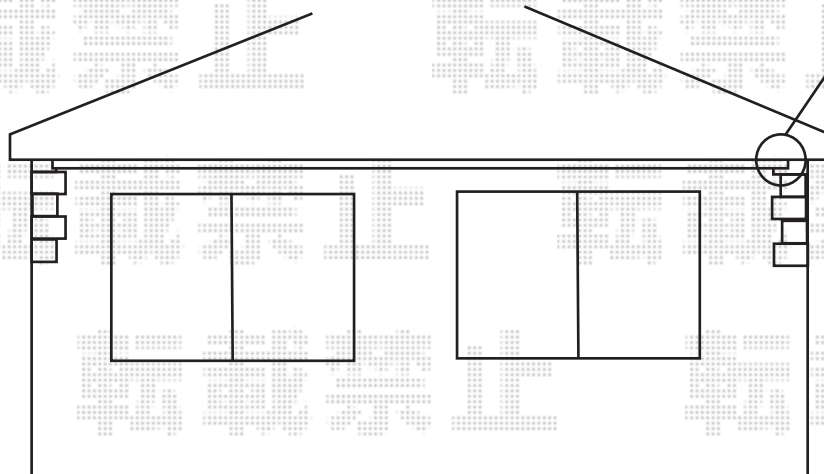

パワーアルファ F型 屋根タイプ 単体 積雪～30cm対応

装飾コーナー加工詳細

装飾コーナー加工詳細

パワーアルファ F型 屋根タイプ 単体 積雪～30cm対応

間口=2.5間通し (柱芯々4,605mm 屋根幅5,360mm)

出幅=3尺 (885mm)

色 : シャイングレー

屋根材 : ポリカーボネート (ブルースモーク)

柱仕様 : 柱奥行移動タイプ

施工方法 : 上止め

オプション : 吊り下げ式物干し ショート 標準 2本入り

現場状況や作図制限により概略図の内容と多少の違いが生じることがございます。  
 施工時は、現場優先とさせていただきますので、お立会い頂き、  
 最終のご指示のほど、何卒、宜しくお願い致します。

EX-SHOP  
 HTTP://WWW.EX-SHOP.NET

担当:沼

全ての著作権は、エクスショップに帰属します。当社とのお取引目的外の使用・複製・転載禁止となっております。