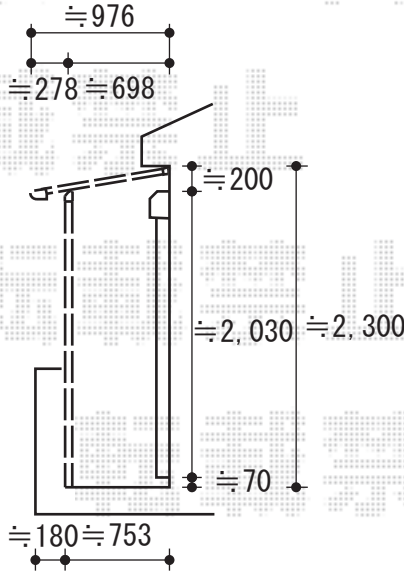

パワーアルファ F型 屋根タイプ 単体 積雪～30cm対応

装飾コーナー加工詳細

装飾コーナー加工詳細

パワーアルファ F型 屋根タイプ 単体 積雪～30cm対応

間口=2.5間通し (柱芯々4,605mm 屋根幅5,360mm)

出幅=3尺 (885mm)

色 : シャイングレー

屋根材 : ポリカーボネート (ブルースモーク)

柱仕様 : 柱奥行移動タイプ

施工方法 : 上止め

オプション : 吊り下げ式物干し ショート 標準 2本入り

現場状況や作図制限により概略図の内容と多少の違いが生じることがございます。  
 施工時は、現場優先とさせていただきますので、お立会い頂き、  
 最終のご指示のほど、何卒、宜しくお願い致します。

EX-SHOP  
 HTTP://WWW.EX-SHOP.NET

担当:沼

全ての著作権は、エクスショップに帰属します。当社とのお取引目的外の使用・複製・転載禁止となっております。