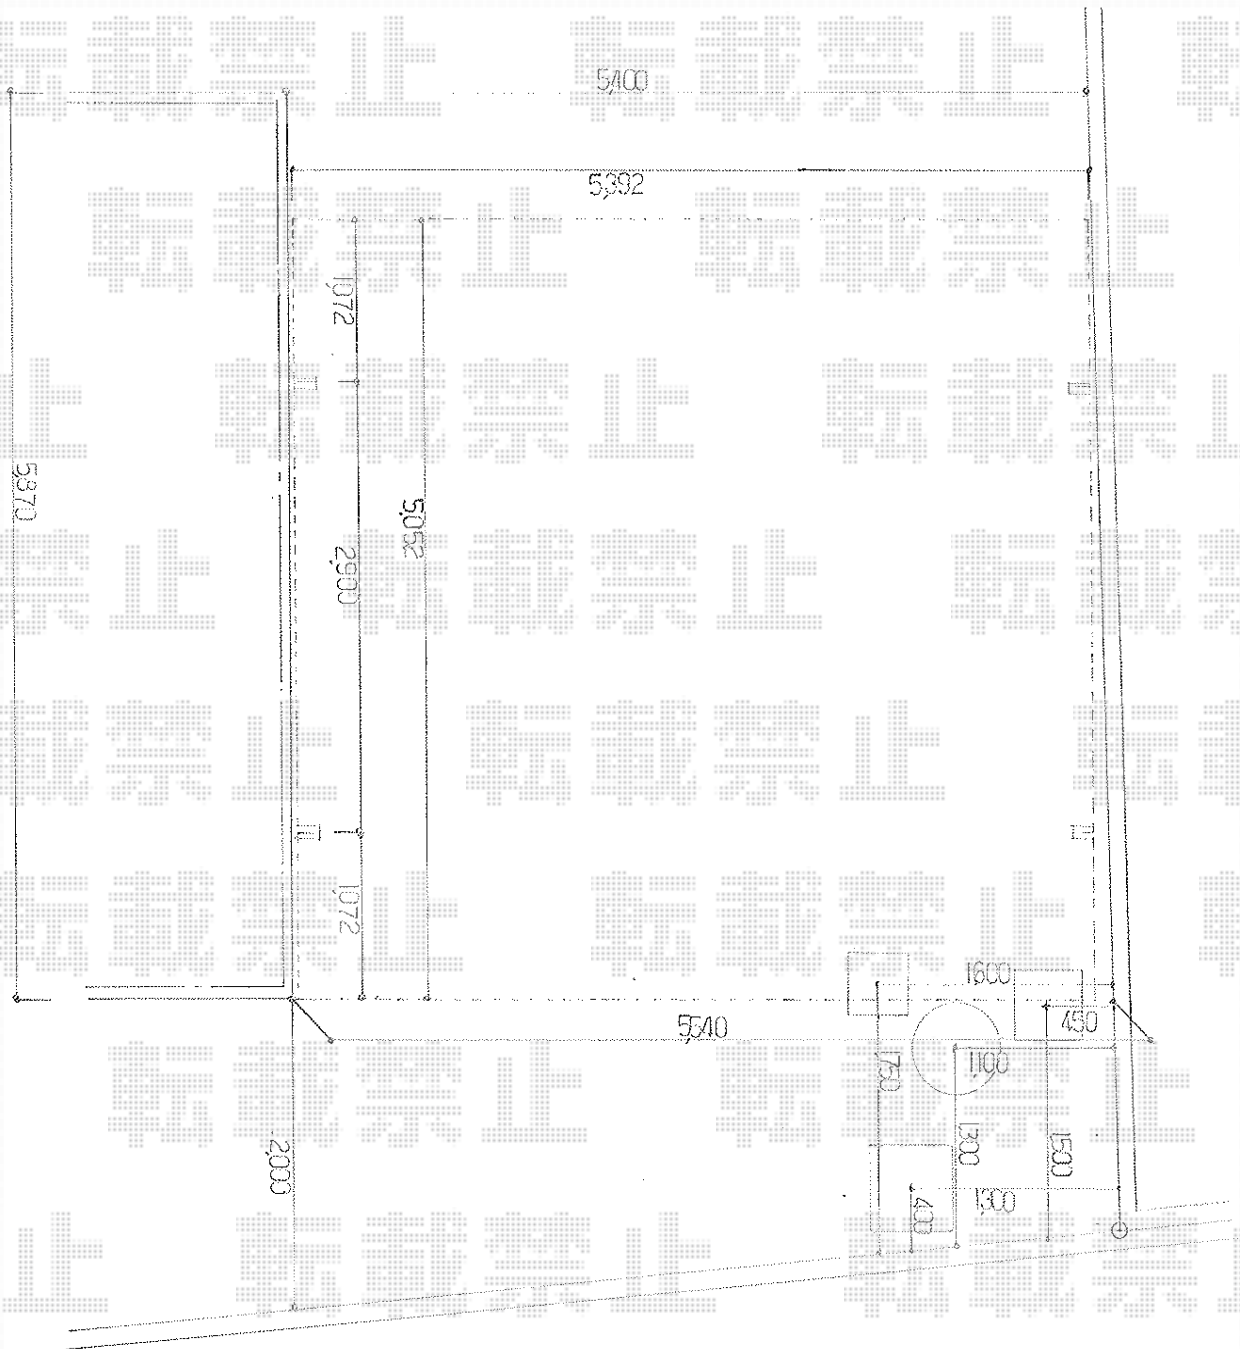

プレシオサポート ワイド 積雪~20cm対応

EX-SHOP プレシオサポート ワイド 積雪~20cm対応

幅=5,392mm

奥行=5,052mm

色：グレースブラウン

屋根材：熱線遮断ポリカーボネート（アースブルーマット調）

柱仕様：ハイルーフ仕様（有効高 約2,355mm）

現場状況や作図制限により概略図の内容と多少の違いが生じることがございます。
施工時は、現場優先とさせて頂きたく思いますので、お立会い頂き、
最終のご指示のほど、何卒、宜しくお願い致します。