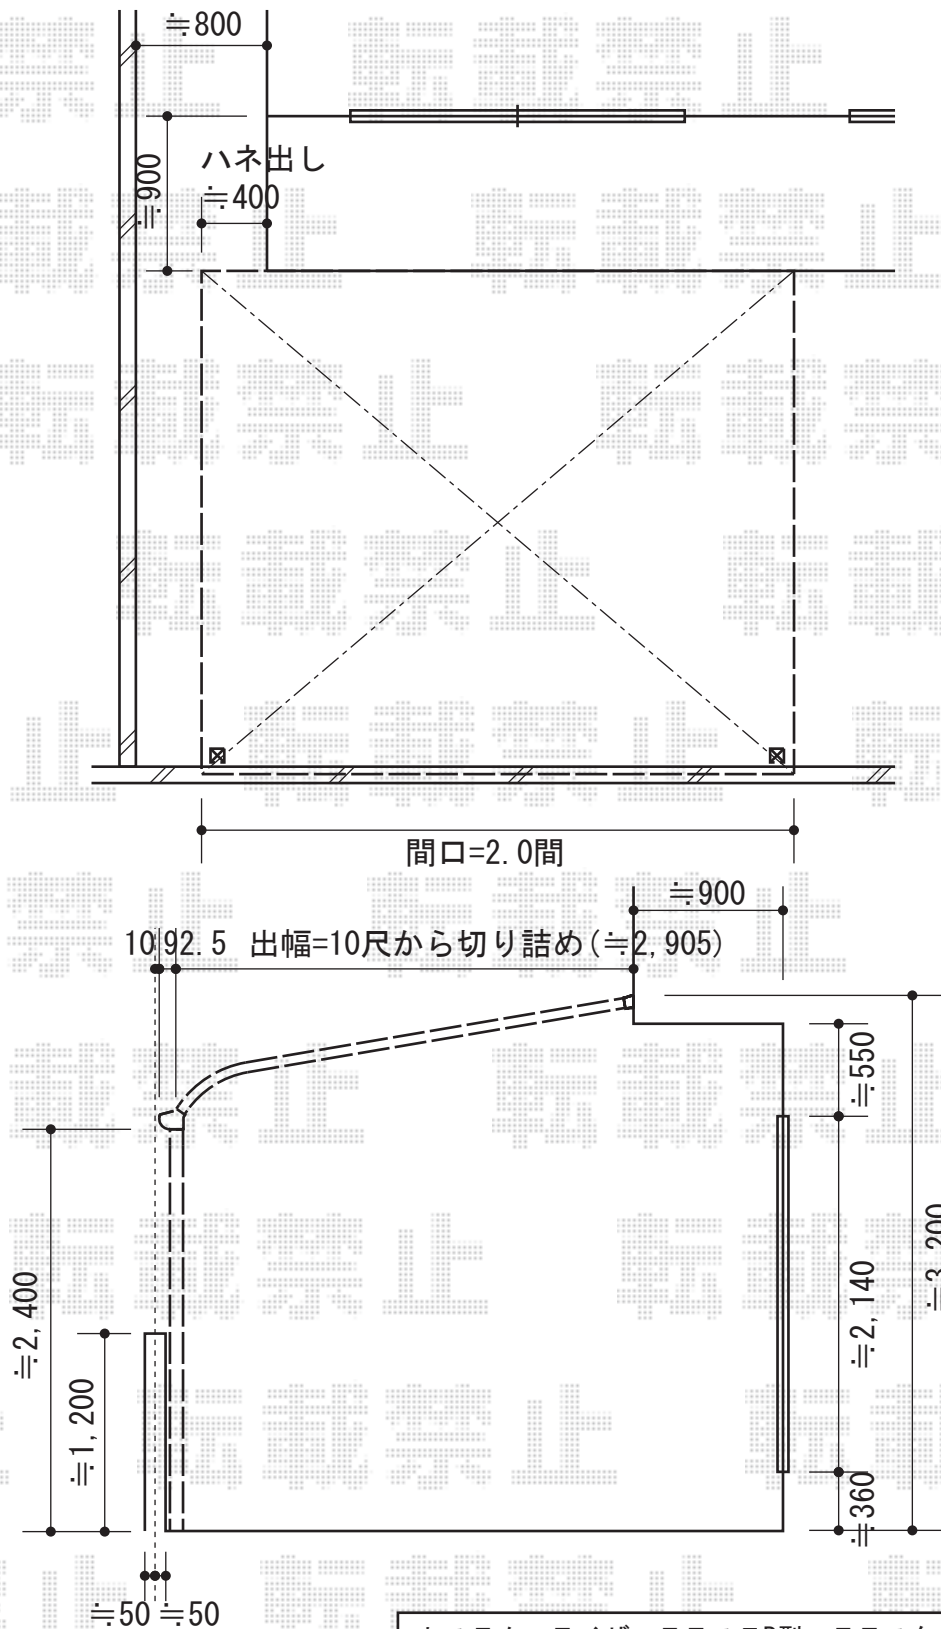

ライザーテラスⅡR型 テラスタイプ 積雪～20cm対応

トステム ライザーテラスⅡR型 テラスタイプ 積雪～20cm対応
 間口=関東間2.0間 (柱芯々3,440mm 屋根幅3,660mm)
 出幅=10尺 (2,985mm)
 色：シャイングレー
 屋根材：ポリカーボネート (ブルースモーク)
 柱仕様：柱位置固定タイプ
 施工方法：上止め

現場状況や作図制限により概略図の内容と多少の違いが生じることがございます。
 施工時は、現場優先とさせて頂きたく思いますので、お立会い頂き、
 最終のご指示のほど、何卒、宜しくお願い致します。