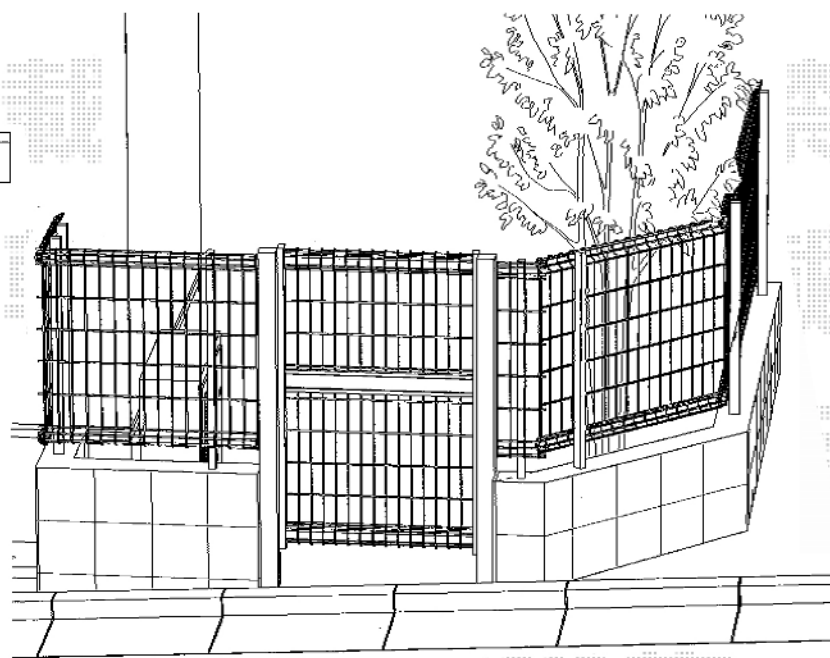

## 門扉・フェンス

ハイグリッド門扉N8型  
本体1枚 (W×H) = (800×1,200mm)  
色：シャイングレー  
開き：片開き 内開き

現場状況や作図制限により概略図の内容と多少の違いが生じることがございます。  
施工時は、現場優先とさせて頂きたく思いますので、お立会い頂き、  
最終のご指示のほど、何卒、宜しくお願い致します。

全ての著作権は、エクスショップに帰属します。当社とのお取引目的外の使用・複製・転載禁止となっております。