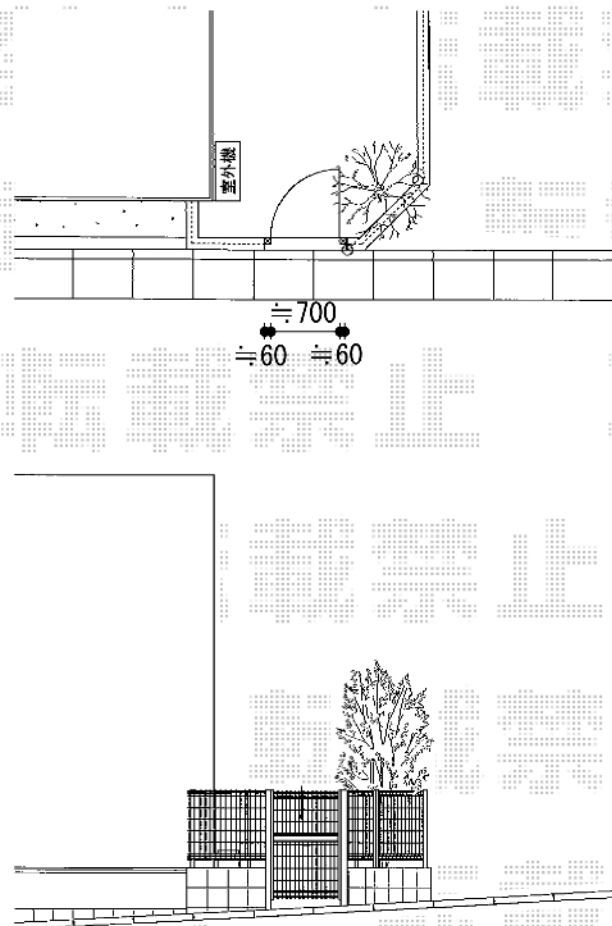

## 門扉・フェンス

ハイグリッド門扉N8型  
本体1枚 (W×H) = (800×1,200mm)  
色：シャイングレー  
開き：片開き 内開き

現場状況や作図制限により概略図の内容と多少の違いが生じることがございます。  
施工時は、現場優先とさせて頂きたく思いますので、お立会い頂き、  
最終のご指示のほど、何卒、宜しくお願い致します。

全ての著作権は、エクスショップに帰属します。当社とのお取引目的外の使用・複製・転載禁止となっております。