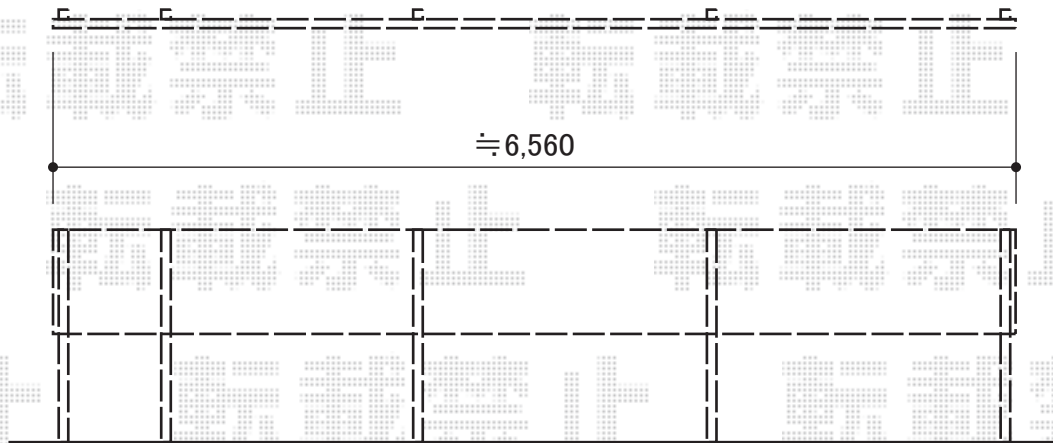

門扉・フェンス

- 門扉 -

TOEX フェスタ B型 門扉 柱使用
扉1枚 (W×H) = (700×1,230mm)
色：オータムブラウン
錠：キャスティナB錠
開き：両・内開き

- フェンス -

TOEX ハイサモア フェンス フリーポールタイプ
本体1枚 (W×H) = (1,972×600mm) × 4枚
柱：T-6×5本
エンドキャップA：1セット
追加部材：既存フェンス接続部材
色：ブロンズ

現場状況や作図制限により概略図の内容と多少の違いが生じることがございます。
施工時は、現場優先とさせて頂きたく思いますので、お立会い頂き、
最終のご指示のほど、何卒、宜しくお願い致します。

EX-SHOP
HTTP://WWW.EX-SHOP.NET

担当：大辻