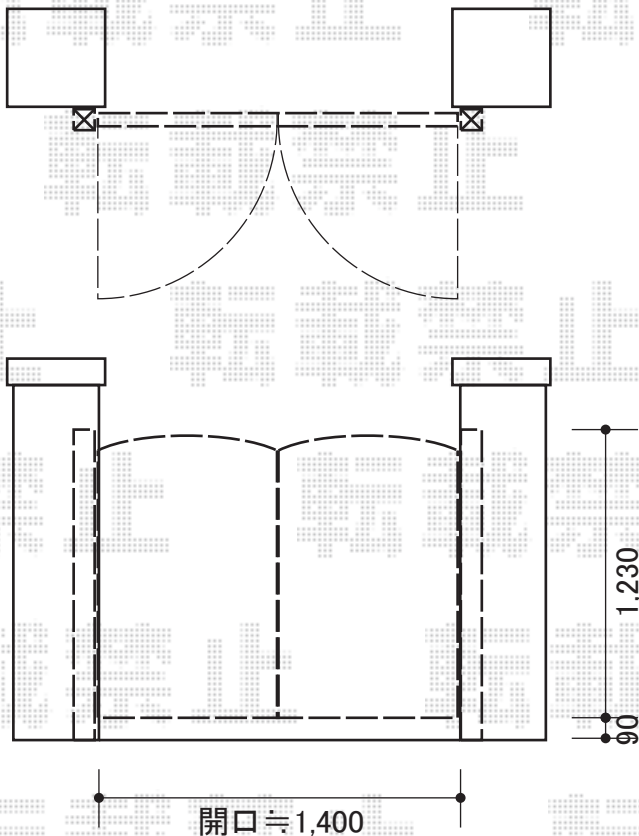

門扉・フェンス

- 門扉 -

TOEX フェスタ B型 門扉 柱使用
扉1枚 (W×H) = (700×1,230mm)
色：オータムブラウン
錠：キャスティナB錠
開き：両・内開き

- フェンス -

TOEX ハイサモア フェンス フリーポールタイプ
本体1枚 (W×H) = (1,972×600mm) × 4枚
柱：T-6×5本
エンドキャップA：1セット
追加部材：既存フェンス接続部材
色：ブロンズ

現場状況や作図制限により概略図の内容と多少の違いが生じることがございます。
施工時は、現場優先とさせて頂きたく思いますので、お立会い頂き、
最終のご指示のほど、何卒、宜しくお願い致します。

EX-SHOP
HTTP://WWW.EX-SHOP.NET

担当：大辻