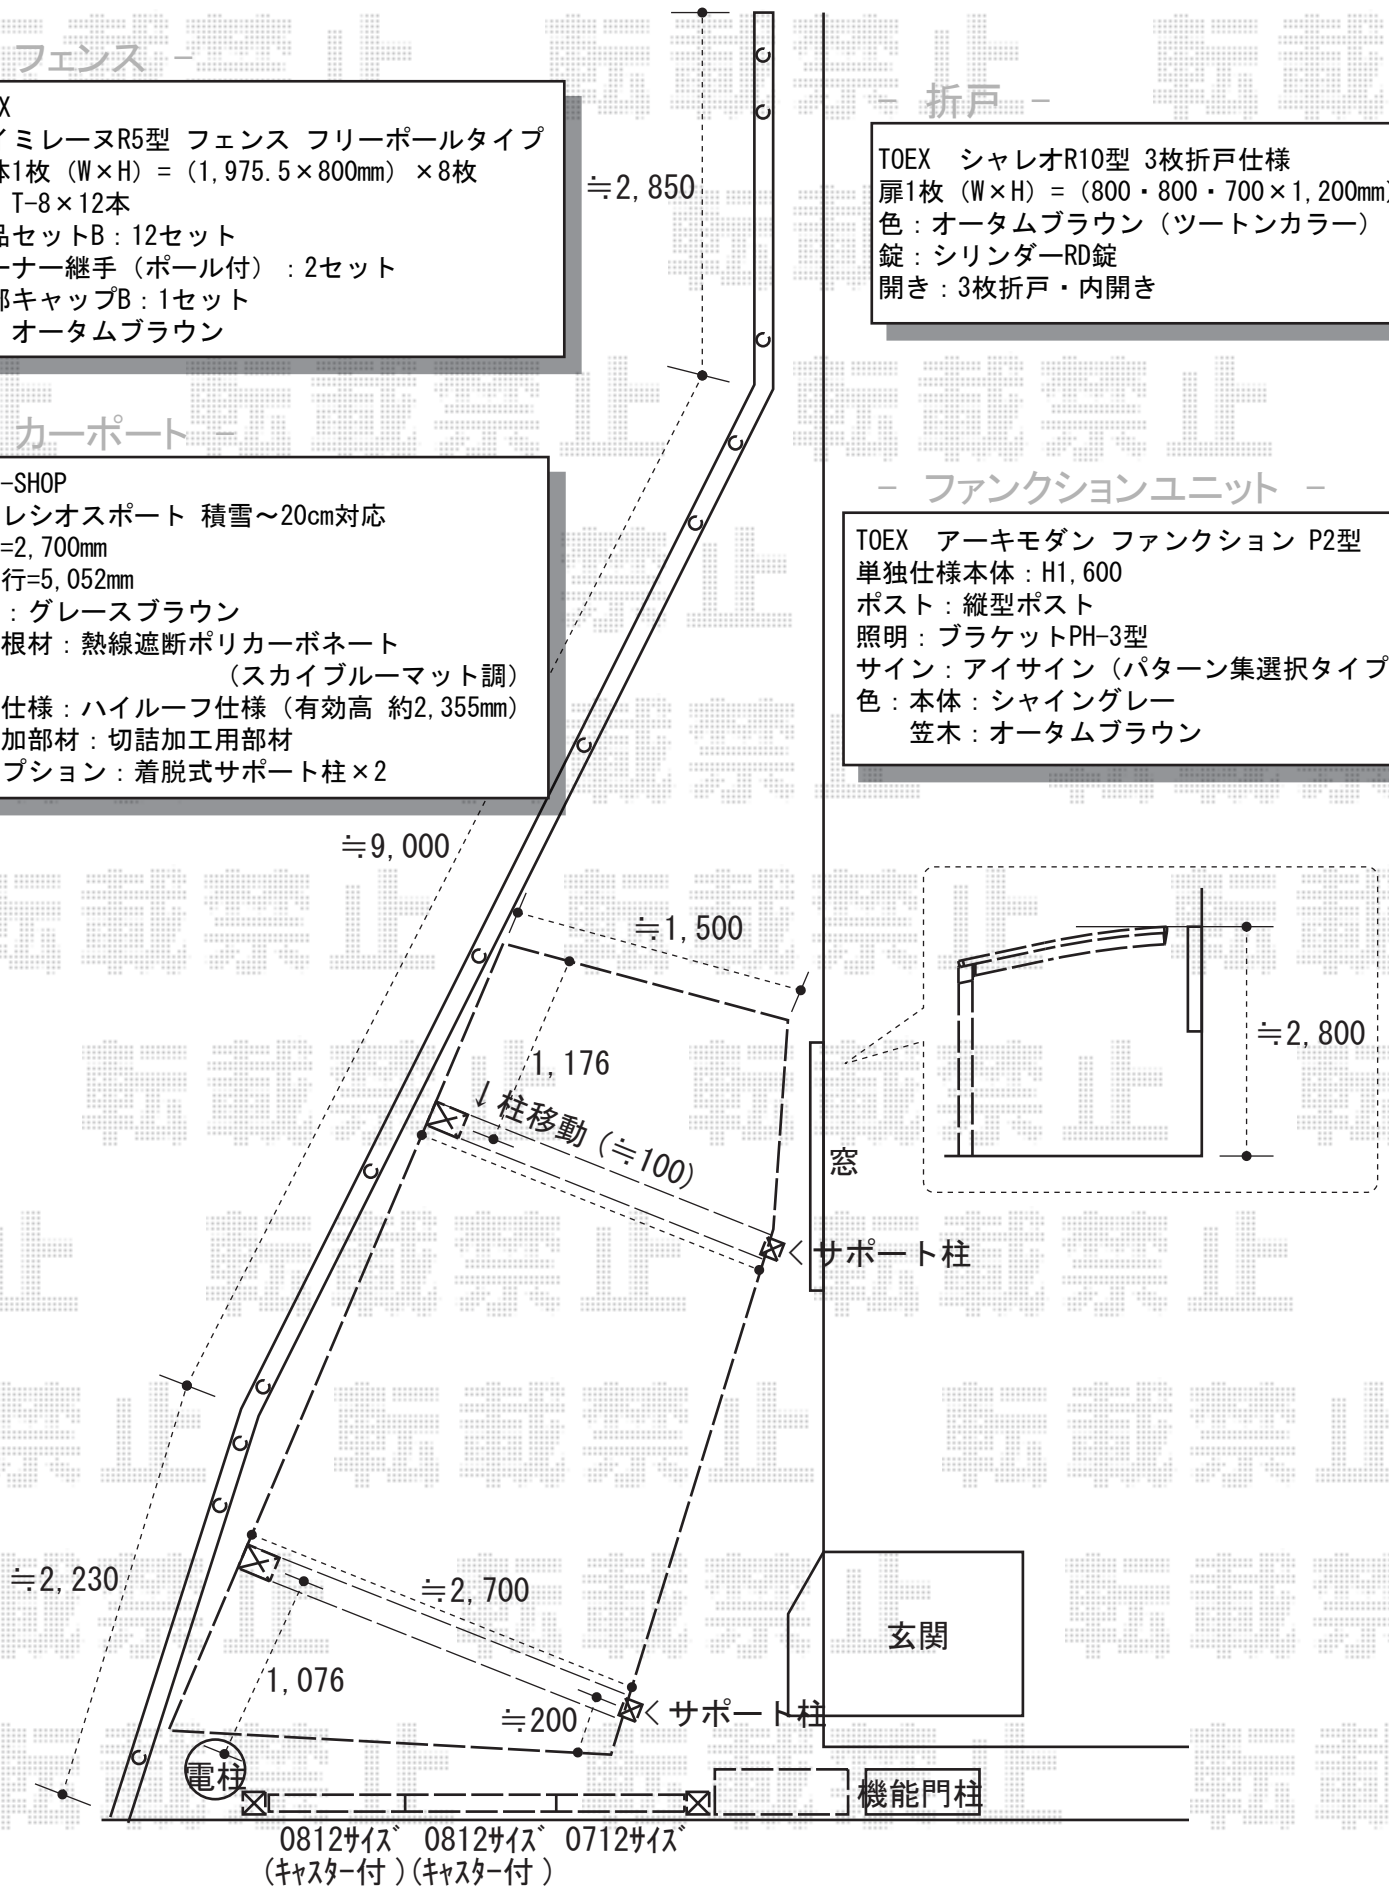

フェンス・カーポート・折戸門扉・機能門柱

フェンス

TOEX
ハイミレーヌR5型 フェンス フリーポールタイプ
本体1枚 (W×H) = (1,975.5×800mm) × 8枚
柱 : T-8×12本
部品セットB : 12セット
コーナー継手 (ポール付) : 2セット
端部キャップB : 1セット
色 : オータムブラウン

カーポート

EX-SHOP
プレシオスポート 積雪~20cm対応
幅=2,700mm
奥行=5,052mm
色 : グレースブラウン
屋根材 : 熱線遮断ポリカーボネート
(スカイブルーマット調)
柱仕様 : ハイーフ仕様 (有効高 約2,355mm)
追加部材 : 切詰加工用部材
オプション : 着脱式サポート柱×2

折戸

TOEX シャレオR10型 3枚折戸仕様
扉1枚 (W×H) = (800・800・700×1,200mm)
色 : オータムブラウン (ツートンカラー)
錠 : シリンダーRD錠
開き : 3枚折戸・内開き

ファンクションユニット

TOEX アーキモダン ファンクション P2型
単独仕様本体 : H1,600
ポスト : 縦型ポスト
照明 : ブラケットPH-3型
サイン : アイサイン (パターン集選択タイプ)
色 : 本体 : シャイングレー
笠木 : オータムブラウン