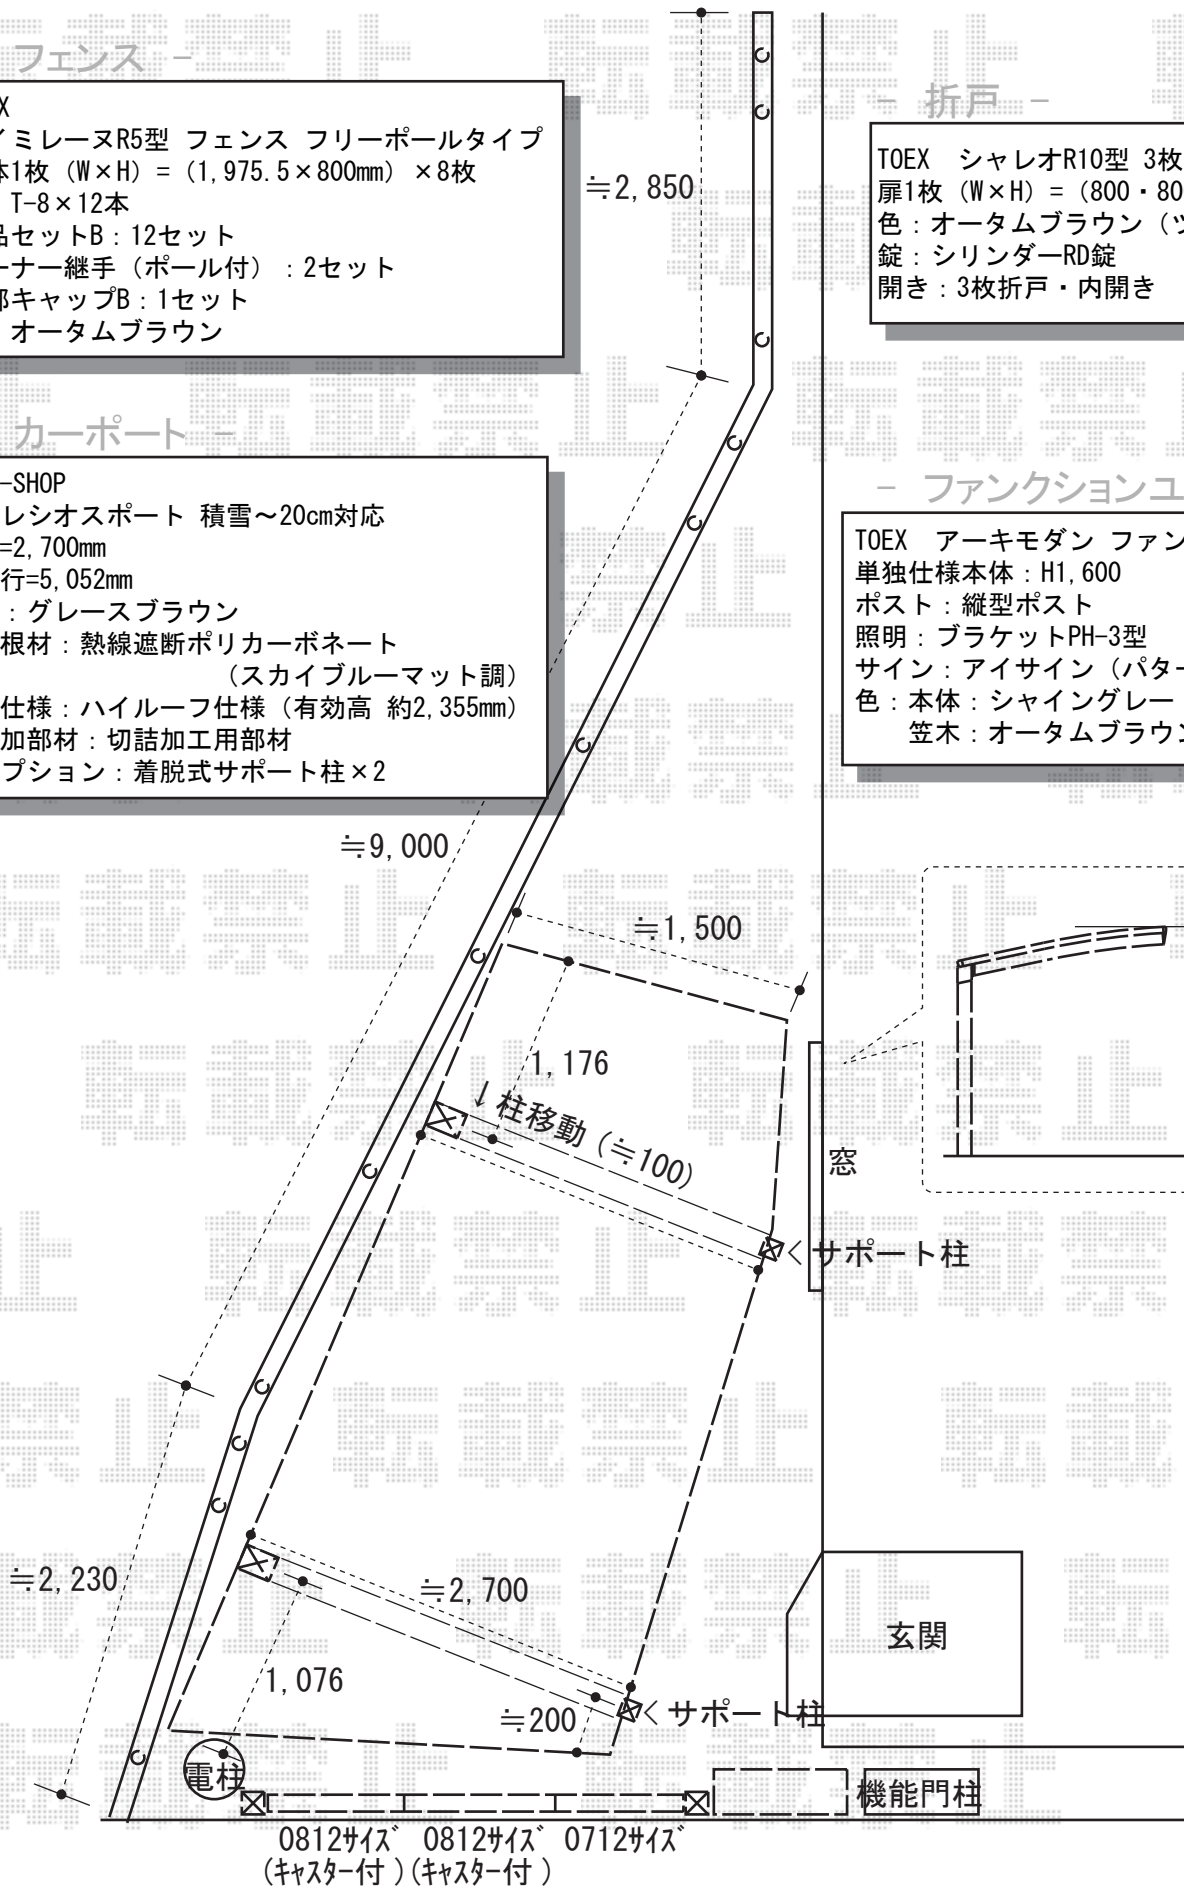

フェンス・カーポート・折戸門扉・機能門柱

フェンス

TOEX
ハイミレーヌR5型 フェンス フリーポールタイプ
本体1枚 (W×H) = (1,975.5×800mm) × 8枚
柱 : T-8×12本
部品セットB : 12セット
コーナー継手 (ポール付) : 2セット
端部キャップB : 1セット
色 : オータムブラウン

折戸

TOEX シャレオR10型 3枚折戸仕様
扉1枚 (W×H) = (800・800・700×1,200mm)
色 : オータムブラウン (ツートンカラー)
錠 : シリンダーRD錠
開き : 3枚折戸・内開き

カーポート

EX-SHOP
プレシオスポート 積雪~20cm対応
幅=2,700mm
奥行=5,052mm
色 : グレースブラウン
屋根材 : 熱線遮断ポリカーボネート
(スカイブルーマット調)
柱仕様 : ハイーフ仕様 (有効高 約2,355mm)
追加部材 : 切詰加工用部材
オプション : 着脱式サポート柱×2

ファンクションユニット

TOEX アーキモダン ファンクション P2型
単独仕様本体 : H1,600
ポスト : 縦型ポスト
照明 : ブラケットPH-3型
サイン : アイサイン (パターン集選択タイプ)
色 : 本体 : シャイングレー
笠木 : オータムブラウン