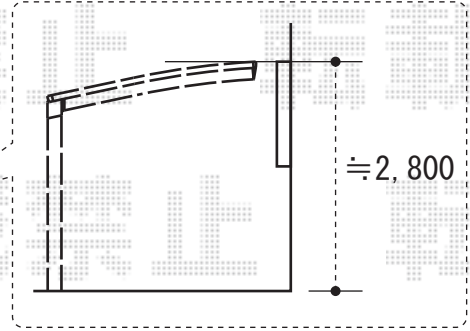

フェンス・カーポート・折戸門扉・機能門柱

フェンス

TOEX
ハイミレーヌR5型 フェンス フリーポールタイプ
本体1枚 (W×H) = (1,975.5×800mm) × 8枚
柱 : T-8×12本
部品セットB : 12セット
コーナー継手 (ポール付) : 2セット
端部キャップB : 1セット
色 : オータムブラウン

折戸

TOEX シャレオR10型 3枚折戸仕様
扉1枚 (W×H) = (800・800・700×1,200mm)
色 : オータムブラウン (ツートンカラー)
錠 : シリンダーRD錠
開き : 3枚折戸・内開き

カーポート

EX-SHOP
プレシオスポート 積雪~20cm対応
幅=2,700mm
奥行=5,052mm
色 : グレースブラウン
屋根材 : 熱線遮断ポリカーボネート
(スカイブルーマット調)
柱仕様 : ハイーフ仕様 (有効高 約2,355mm)
追加部材 : 切詰加工用部材
オプション : 着脱式サポート柱×2

ファンクションユニット

TOEX アーキモダン ファンクション P2型
単独仕様本体 : H1,600
ポスト : 縦型ポスト
照明 : ブラケットPH-3型
サイン : アイサイン (パターン集選択タイプ)
色 : 本体 : シャイングレー
笠木 : オータムブラウン