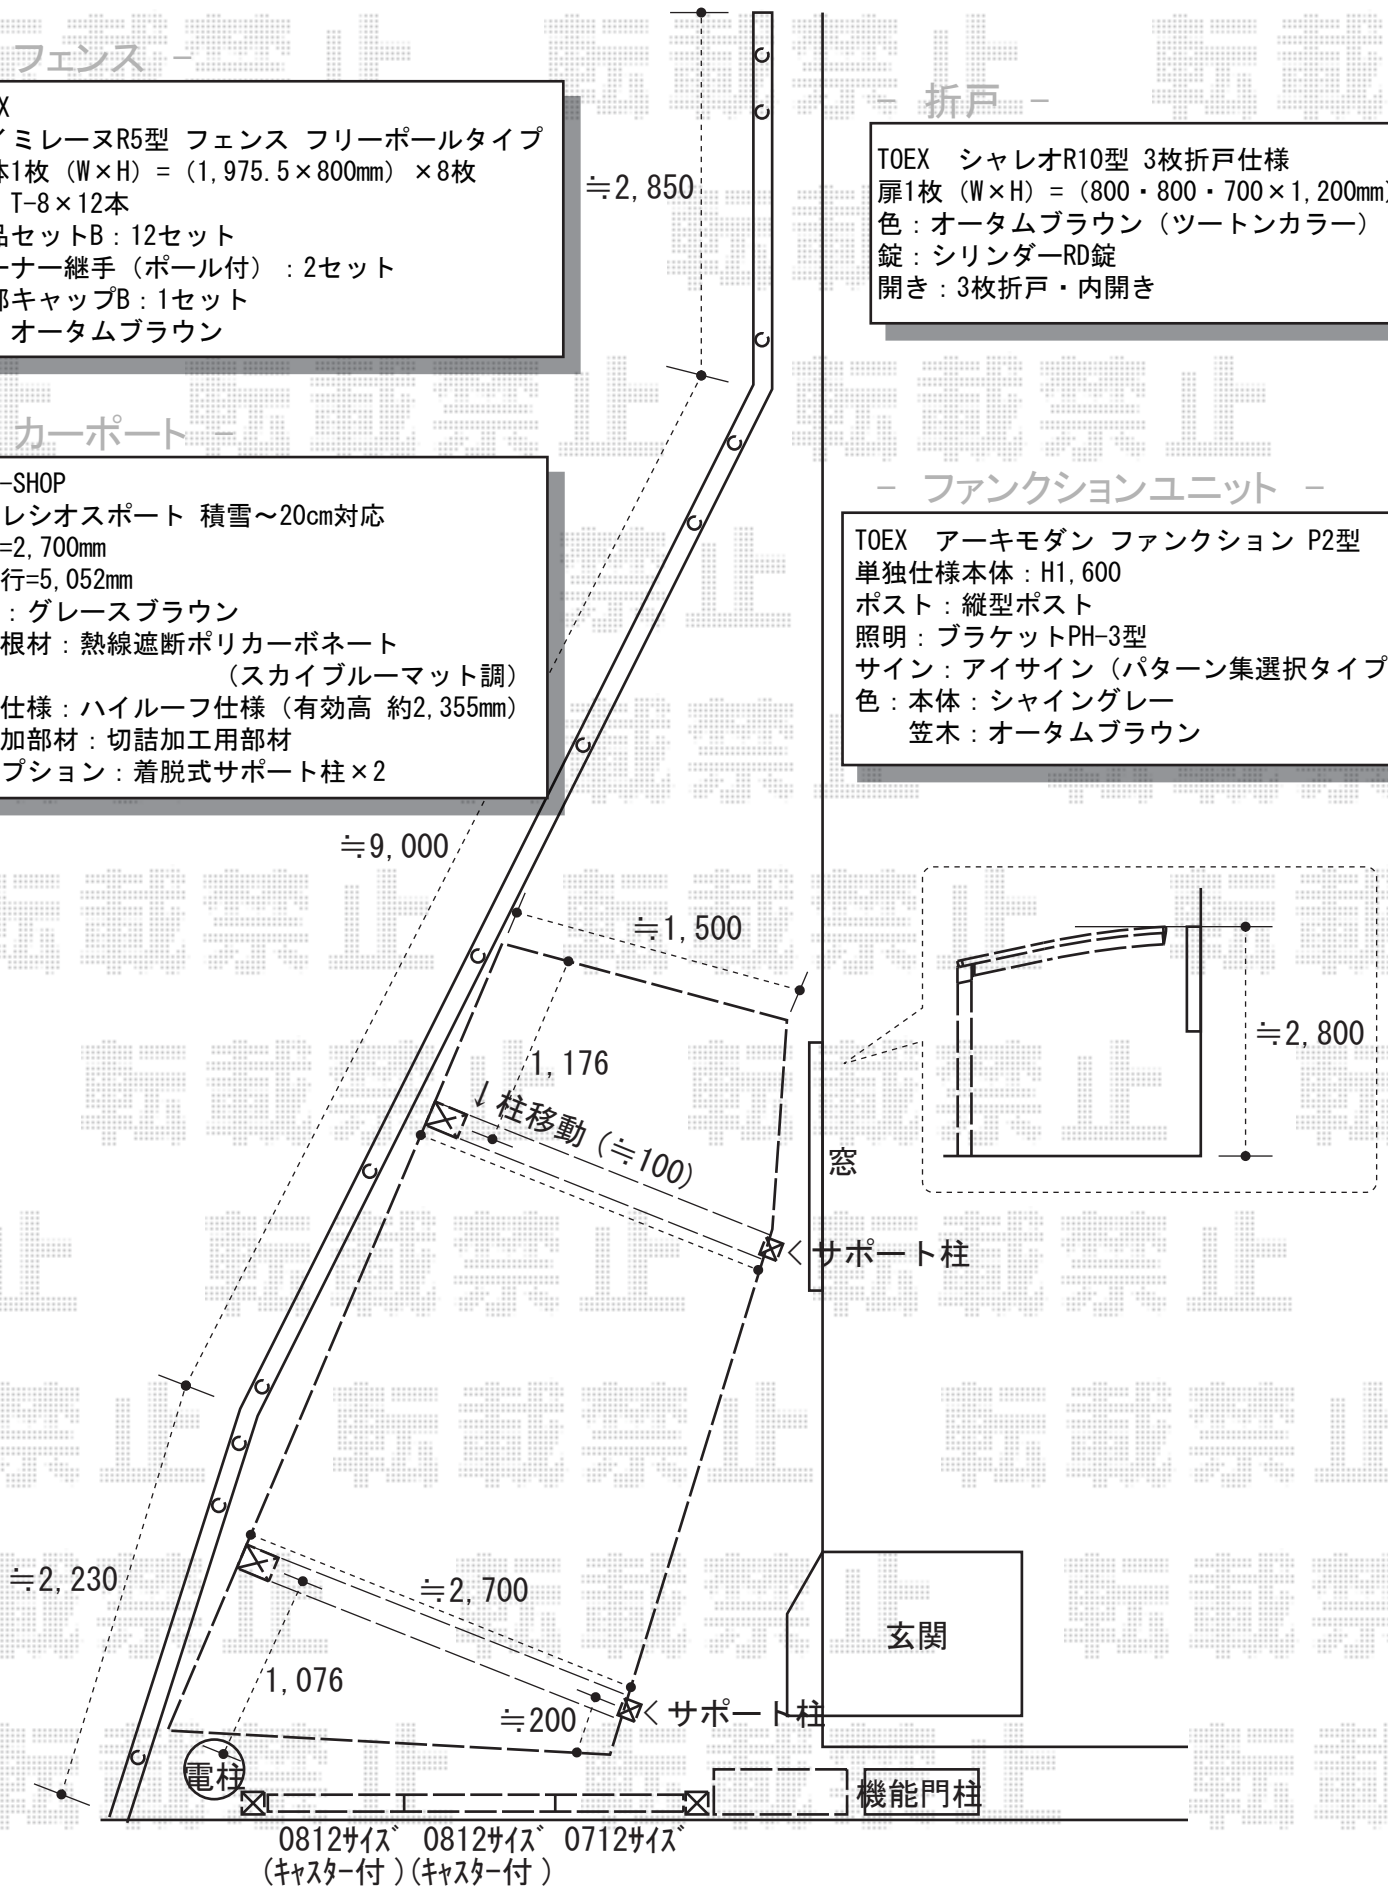

フェンス・カーポート・折戸門扉・機能門柱

フェンス

TOEX
ハイミレーヌR5型 フェンス フリーポールタイプ
本体1枚 (W×H) = (1,975.5×800mm) × 8枚
柱 : T-8×12本
部品セットB : 12セット
コーナー継手 (ポール付) : 2セット
端部キャップB : 1セット
色 : オータムブラウン

折戸

TOEX シャレオR10型 3枚折戸仕様
扉1枚 (W×H) = (800・800・700×1,200mm)
色 : オータムブラウン (ツートンカラー)
錠 : シリンダーRD錠
開き : 3枚折戸・内開き

カーポート

EX-SHOP
プレシオスポート 積雪~20cm対応
幅=2,700mm
奥行=5,052mm
色 : グレースブラウン
屋根材 : 熱線遮断ポリカーボネート
(スカイブルーマット調)
柱仕様 : ハイーフ仕様 (有効高 約2,355mm)
追加部材 : 切詰加工用部材
オプション : 着脱式サポート柱×2

ファンクションユニット

TOEX アーキモダン ファンクション P2型
単独仕様本体 : H1,600
ポスト : 縦型ポスト
照明 : ブラケットPH-3型
サイン : アイサイン (パターン集選択タイプ)
色 : 本体 : シャイングレー
笠木 : オータムブラウン