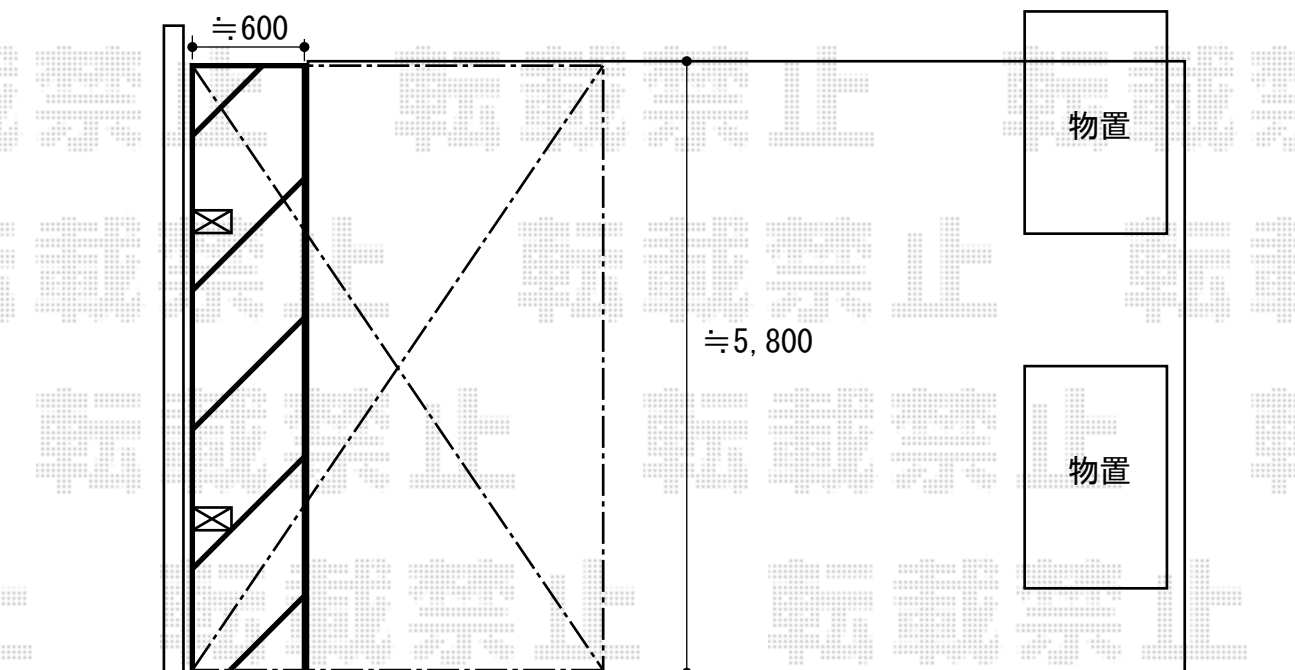

テールポートシグマIII 積雪～30cm対応

トステム テールポートシグマIII 積雪～30cm対応

幅=3,000mm

奥行=5,686mm

色：シャイングレー

屋根材：熱線吸収ポリカーボネート（ブルースモークマット）

柱仕様：標準柱仕様（有効高 約1,800mm）

現場状況や作図制限により概略図の内容と多少の違いが生じることがございます。
施工時は、現場優先とさせて頂きたく思いますので、お立会い頂き、
最終のご指示のほど、何卒、宜しくお願い致します。