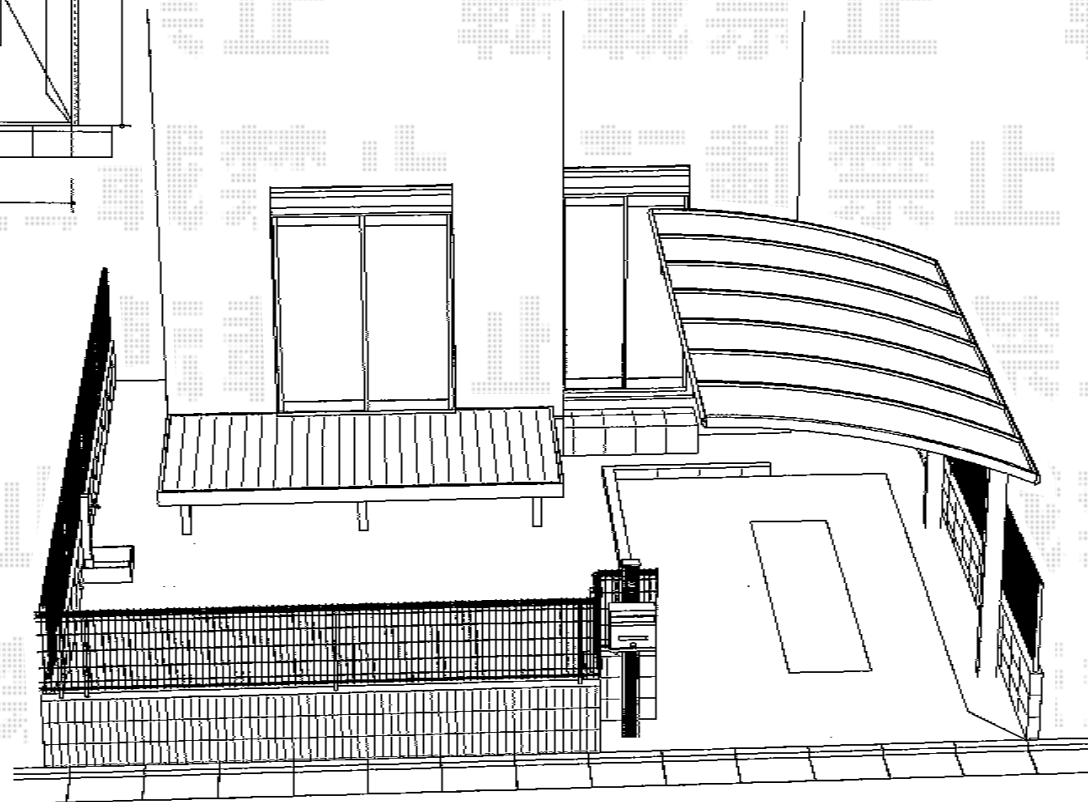

## カーポート・ウッドデッキ

人工木デッキ  
【YKKap】リウッドデッキⅡ  
標準 2間×6尺 Uタイプ  
デッキ仕上り高 +530

YKK AP リウッドデッキⅡ  
間口=関東間2.0間 (3,694mm)  
出幅=6尺 (1,850mm)  
色：レッドブラウン  
床板：縦貼り  
束柱：Uタイプ (高さ：400~700mm)

※ステップ施工位置は  
当日、お申し付けくださいませ。

EX-SHOP プレシオスポート 積雪~20cm対応  
幅=2,700mm  
奥行=5,052mm  
色：ノーブルステン  
屋根材：ポリカーボネート (スカイブルー)  
柱仕様：ハイルーフ仕様 (有効高 約2,355mm)

現場状況や作図制限により概略図の内容と多少の違いが生じることがございます。  
施工時は、現場優先とさせて頂きたく思いますので、お立会い頂き、  
最終のご指示のほど、何卒、宜しくお願い致します。