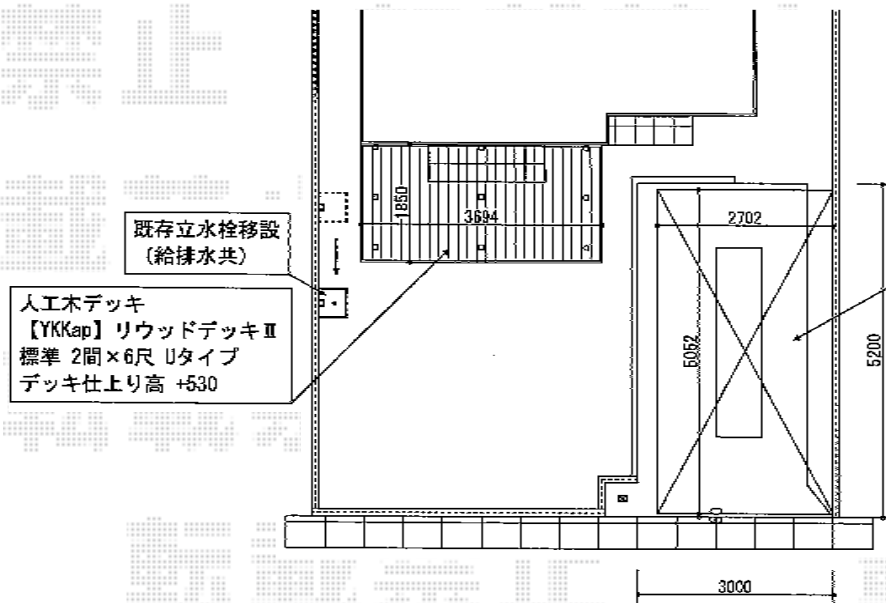

## カーポート・ウッドデッキ

人工木デッキ  
【YKKap】リウッドデッキⅡ  
標準 2間×6尺 Uタイプ  
デッキ仕上り高 +530

YKK AP リウッドデッキⅡ  
間口=関東間2.0間 (3,694mm)  
出幅=6尺 (1,850mm)  
色：レッドブラウン  
床板：縦貼り  
束柱：Uタイプ (高さ：400~700mm)

※ステップ施工位置は  
当日、お申し付けくださいませ。

EX-SHOP プレシオスポート 積雪~20cm対応  
幅=2,700mm  
奥行=5,052mm  
色：ノーブルステン  
屋根材：ポリカーボネート (スカイブルー)  
柱仕様：ハイルーフ仕様 (有効高 約2,355mm)

現場状況や作図制限により概略図の内容と多少の違いが生じることがございます。  
施工時は、現場優先とさせて頂きたく思いますので、お立会い頂き、  
最終のご指示のほど、何卒、宜しくお願い致します。