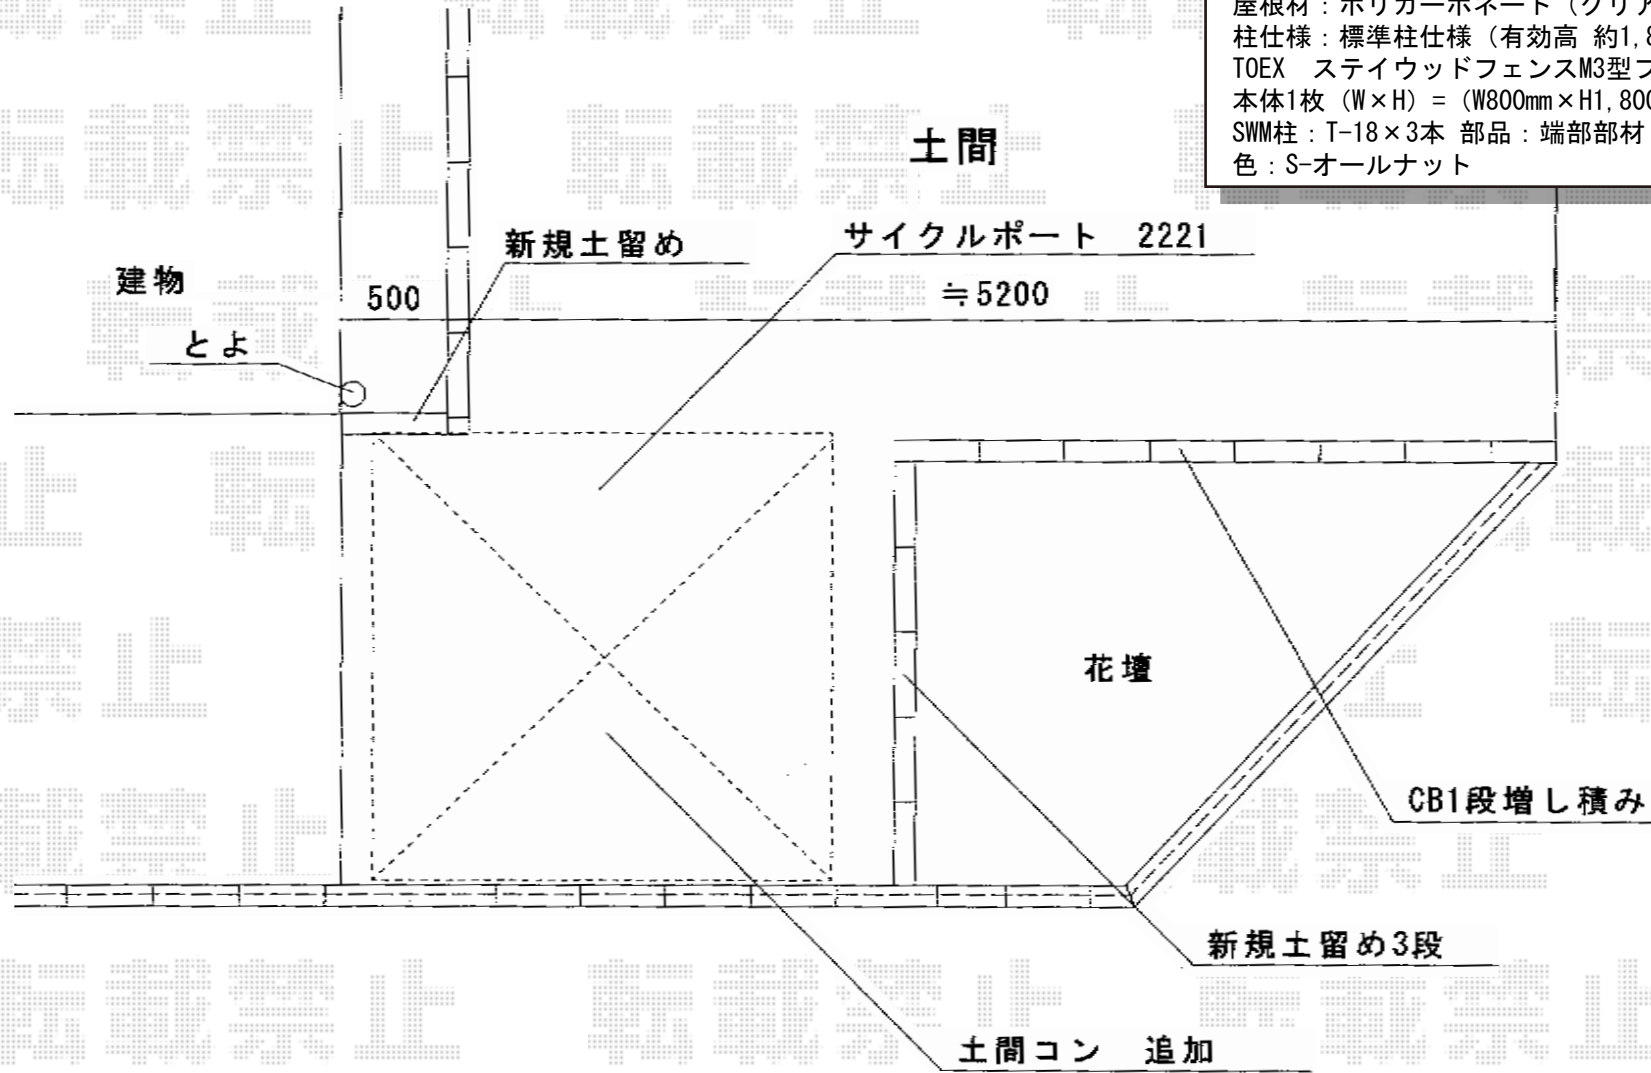

カーブパークシグマⅢ 単体 オープンタイプ 積雪～30cm対応

トステム カーブパークシグマⅢ 単体
オープンタイプ 積雪～30cm対応
幅=2,101mm 奥行=2,156mm 色：オータムブラウン
屋根材：ポリカーボネート（クリアマット/すりガラス調）
柱仕様：標準柱仕様（有効高 約1,800mm）
TOEX ステイウッドフェンスM3型フェンス 間仕切りタイプ
本体1枚（W×H）=（W800mm×H1,800mm）×2スパン
SWM柱：T-18×3本 部品：端部部材×1
色：S-オールナット

現場状況や作図制限により概略図の内容と多少の違いが生じることがございます。
施工時は、現場優先とさせて頂きたく思いますので、お立会い頂き、
最終のご指示のほど、何卒、宜しくお願い致します。

EX-SHOP
HTTP://WWW.EX-SHOP.NET
担当：角田