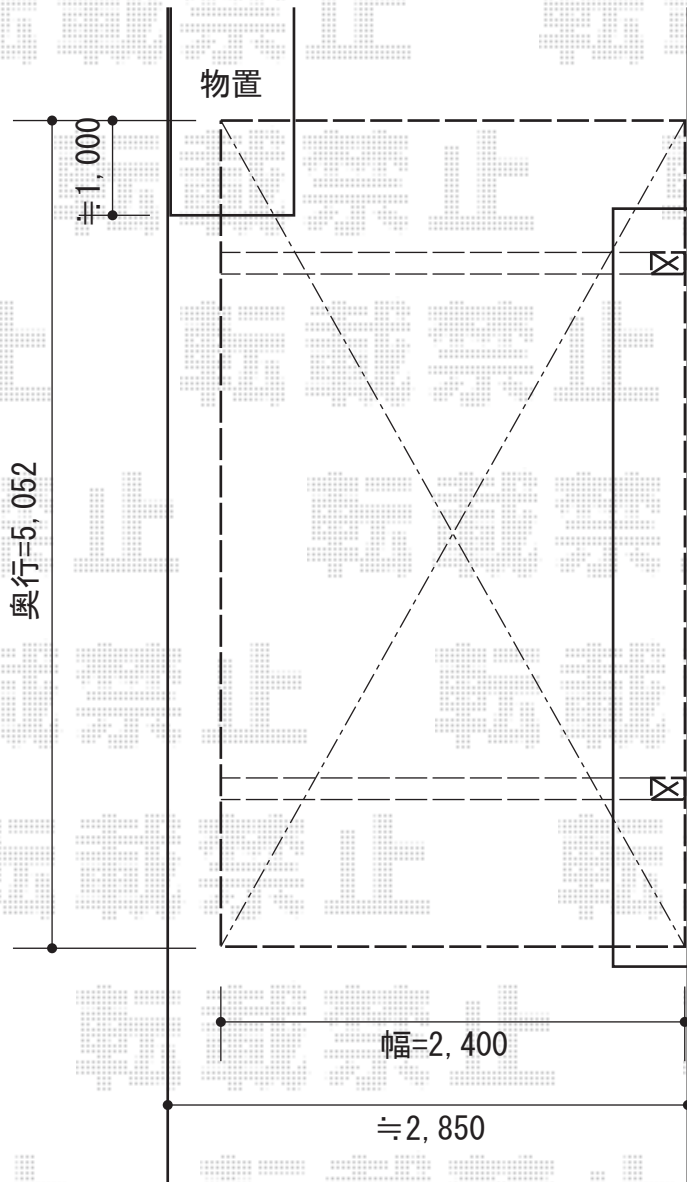

プレシオスポート 積雪~20cm対応

ブロックの笠を  
カットして納めます。

EX-SHOP プレシオスポート 積雪~20cm対応  
幅=2,400mm  
奥行=5,052mm  
色：グレースブラウン  
屋根材：ポリカーボネート（スカイブルー）  
柱仕様：ハイルーフ柱

現場状況や作図制限により概略図の内容と多少の違いが生じることがございます。  
施工時は、現場優先とさせて頂きたく思いますので、お立会い頂き、  
最終のご指示のほど、何卒、宜しくお願い致します。