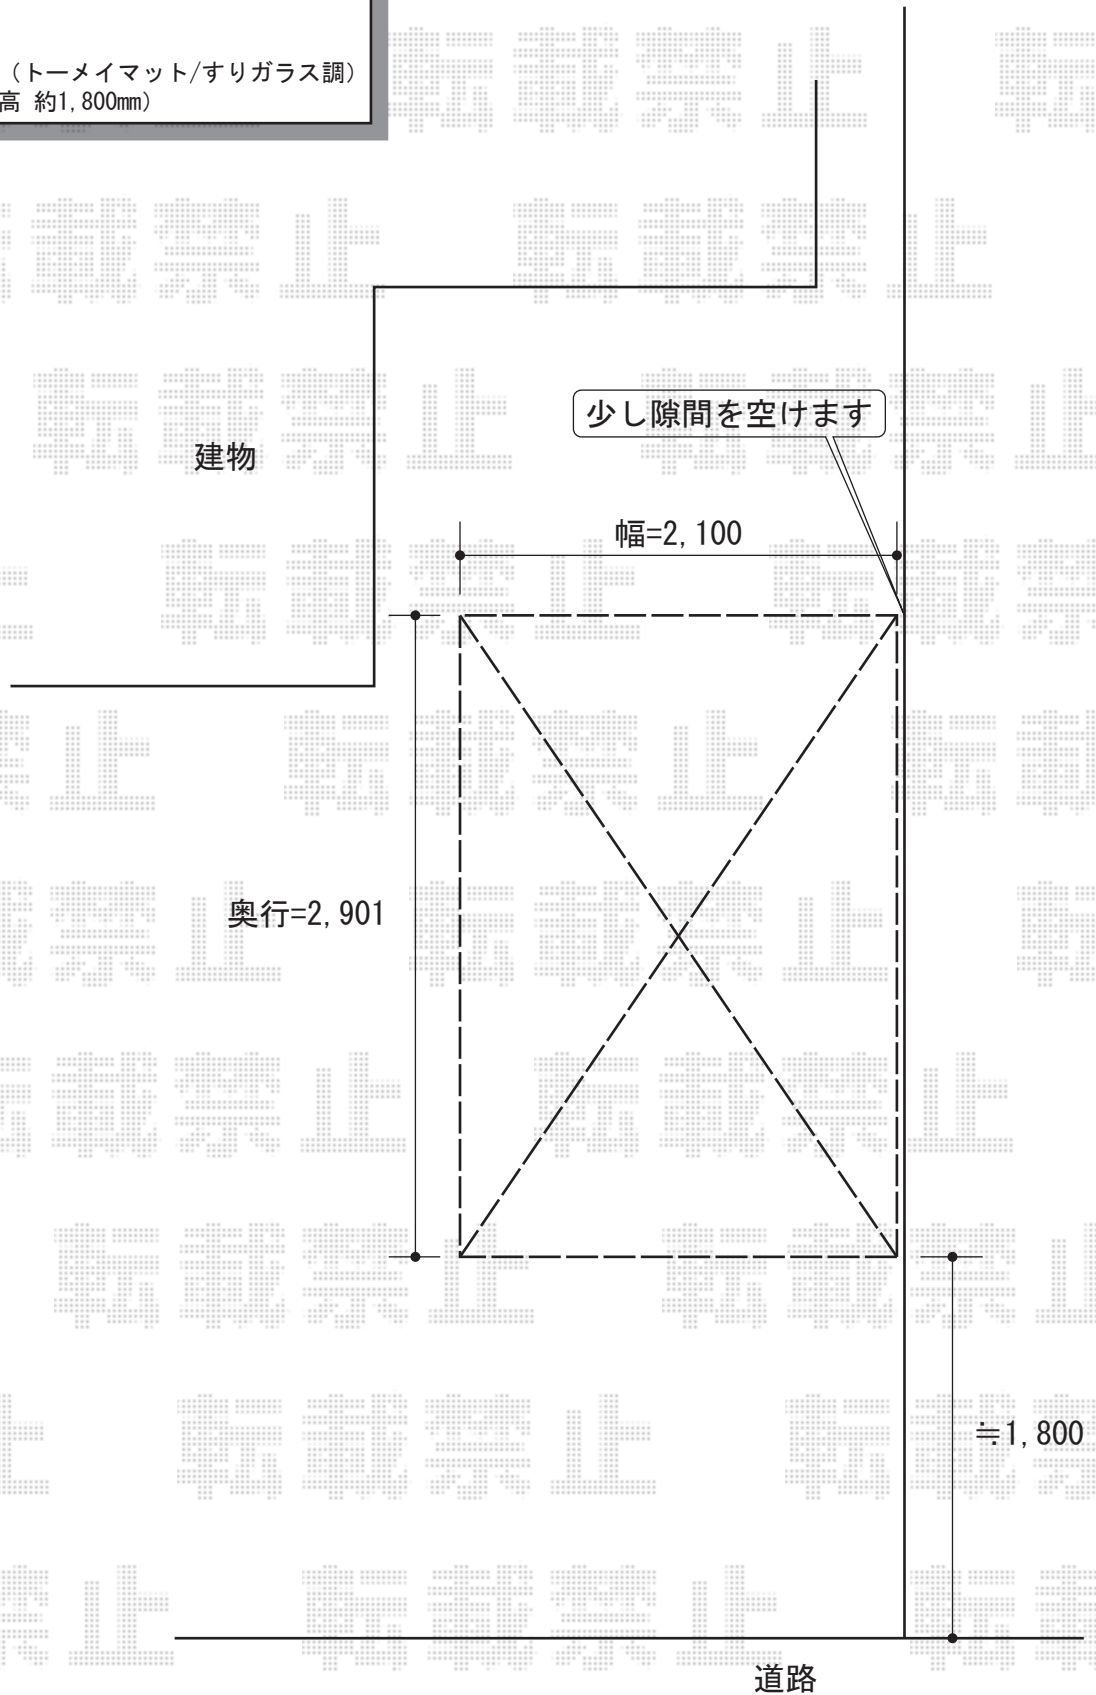

レイナポートミニ 積雪～20cm対応

YKK AP レイナポートミニ 積雪～20cm対応

幅=2,100mm

奥行=2,901mm

色：プラチナステン

屋根材：ポリカーボネート（トーマイマット/すりガラス調）

柱仕様：標準柱仕様（有効高 約1,800mm）

現場状況や作図制限により概略図の内容と多少の違いが生じることがございます。
施工時は、現場優先とさせていただきますので、お立会い頂き、
最終のご指示のほど、何卒、宜しくお願い致します。