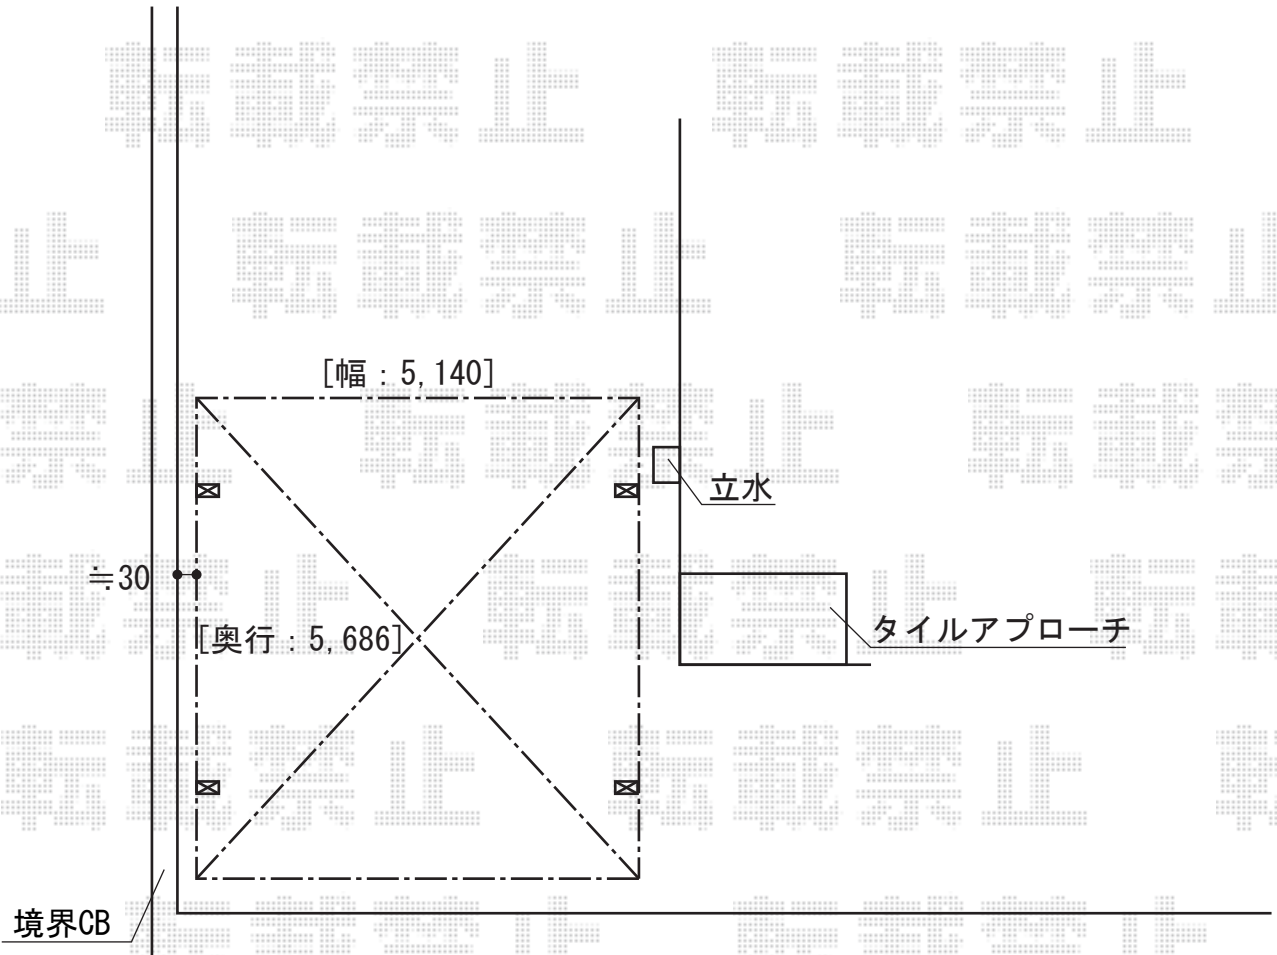

カーブポートシグマIII ワイド 積雪~20cm対応

トステム カーブポートシグマIII ワイド 積雪~20cm対応
幅=5,140mm
奥行=5,686mm
色 : シャイングレー
屋根材 : 熱線吸収ポリカーボネート (ブルースモークマット)
柱仕様 : ロング柱23仕様 (有効高 約2,300mm)

現場状況や作図制限により概略図の内容と多少の違いが生じることがございます。
施工時は、現場優先とさせて頂きたく思いますので、お立会い頂き、
最終のご指示のほど、何卒、宜しくお願い致します。