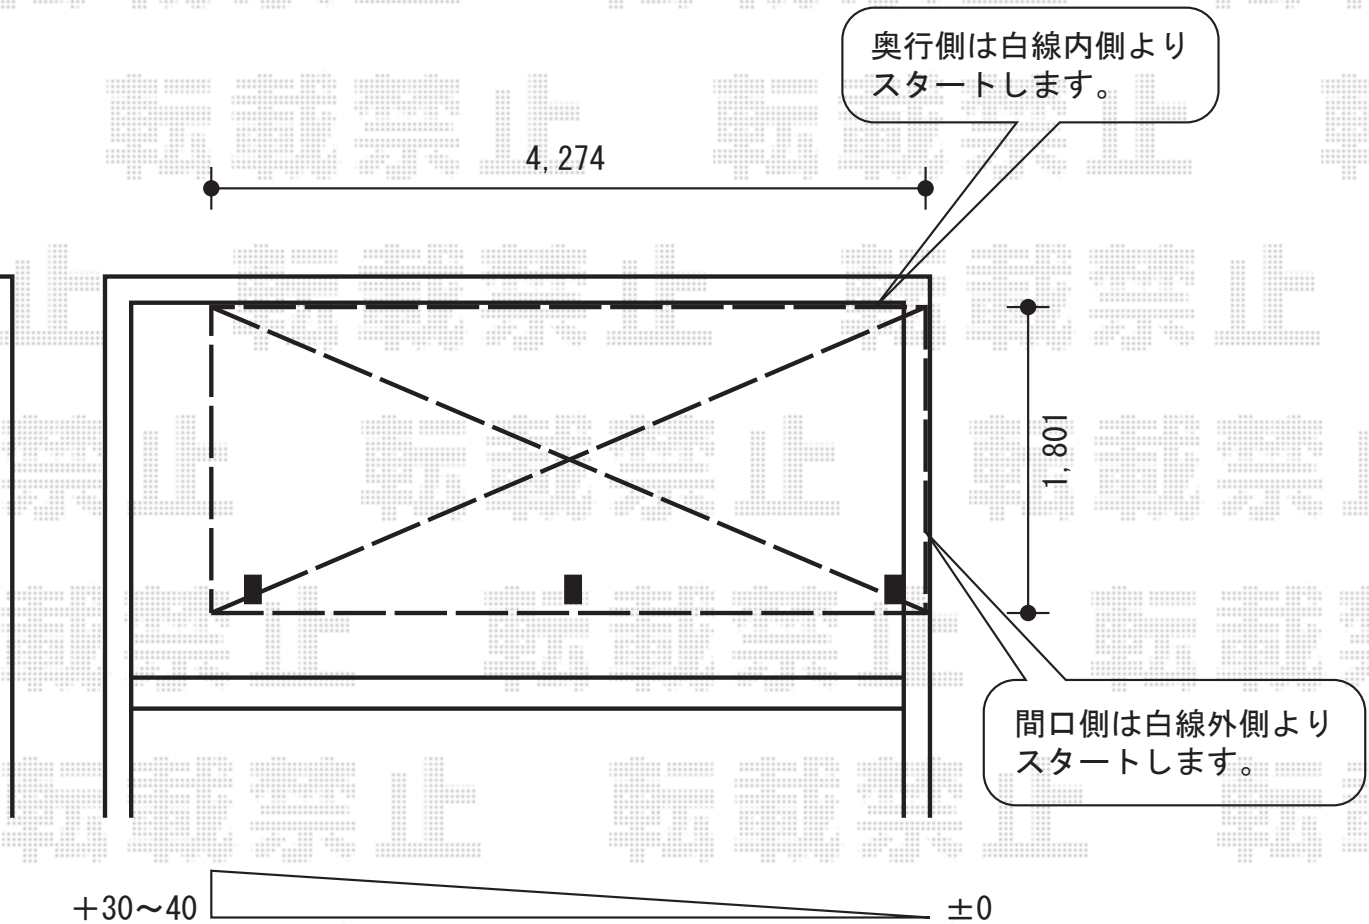

カーブパークシグマⅢ パネル3面囲い 積雪～20cm対応

トステム カーブパークシグマⅢ パネル3面囲い 積雪～20cm対応
幅=1,801mm
奥行=4,274mm
色:オータムブラウン
屋根材:ポリカーボネート(ブルースモーク)
柱仕様:標準柱
メーカー希望小売価格: ¥477,000.-

現場状況や作図制限により概略図の内容と多少の違いが生じることがございます。
施工時は、現場優先とさせて頂きたく思いますので、お立会い頂き、
最終のご指示のほど、何卒、宜しくお願い致します。