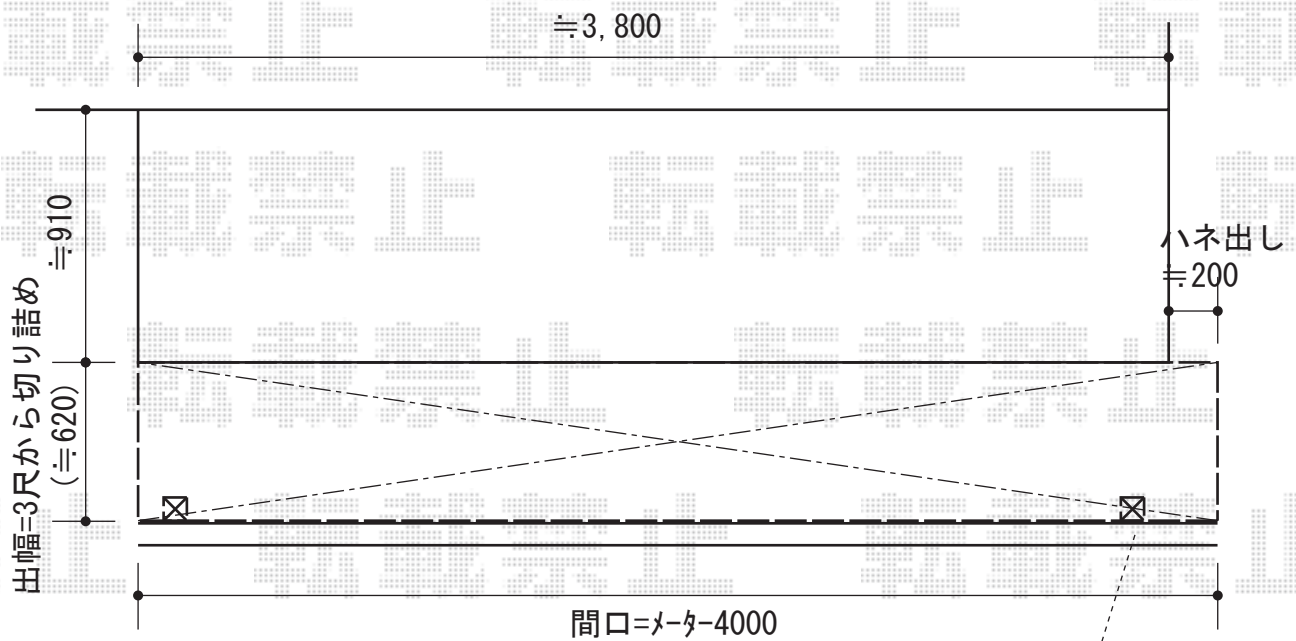

ライザーテラスⅡR型 テラスタイプ 積雪～20cm対応

トステム ライザーテラスⅡR型 テラスタイプ 積雪～20cm対応  
 間口=メ-タ-モジュール4000 (柱芯々3,800mm 屋根幅4,000mm)  
 出幅=3尺 (885mm)  
 色：シャイングレー  
 屋根材：ポリカーボネート (クリアマット/すりガラス調)  
 柱仕様：柱位置固定タイプ (ロング柱)  
 施工方法：上止め  
 オプション：前面スクリーン4000・1段仕様/色=シャイングレー  
 /パネル材=ポリカーボネート (クリアマット/すりガラス調)  
 追加部材：アングル材一式

現場状況や作図制限により概略図の内容と多少の違いが生じることがございます。  
 施工時は、現場優先とさせて頂きたく思いますので、お立会い頂き、  
 最終のご指示のほど、何卒、宜しくお願い致します。

EX-SHOP  
 HTTP://WWW.EX-SHOP.NET

担当：角田