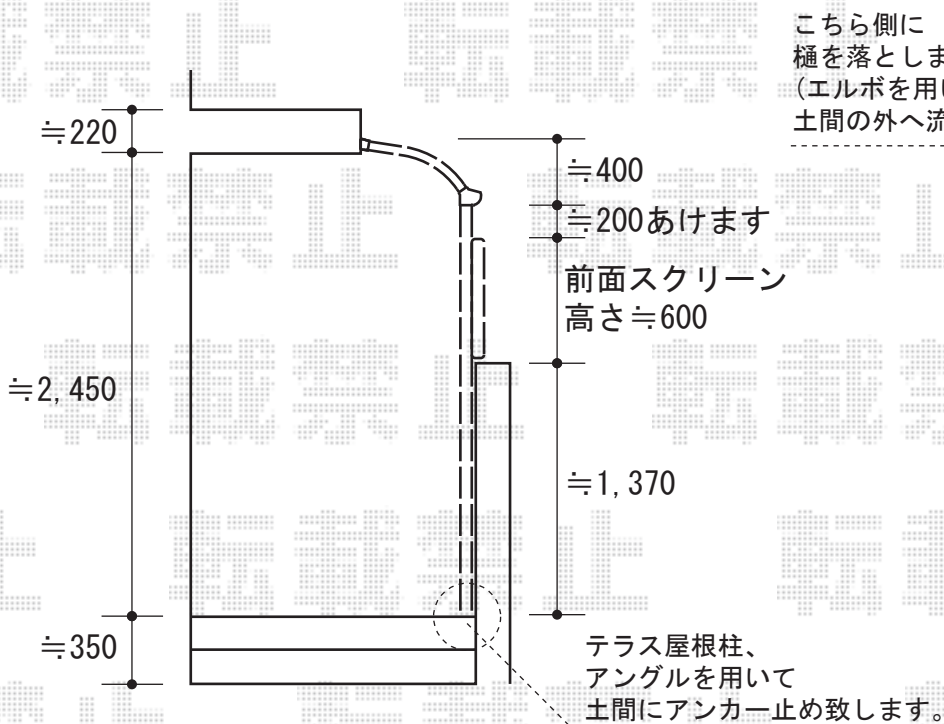

ライザーテラスⅡR型 テラスタイプ 積雪～20cm対応

トステム ライザーテラスⅡR型 テラスタイプ 積雪～20cm対応  
 間口=メ-タ-モジュール4000 (柱芯々3,800mm 屋根幅4,000mm)  
 出幅=3尺 (885mm)  
 色：シャイングレー  
 屋根材：ポリカーボネート (クリアマット/すりガラス調)  
 柱仕様：柱位置固定タイプ (ロング柱)  
 施工方法：上止め  
 オプション：前面スクリーン4000・1段仕様/色=シャイングレー  
 /パネル材=ポリカーボネート (クリアマット/すりガラス調)  
 追加部材：アングル材一式

現場状況や作図制限により概略図の内容と多少の違いが生じることがございます。  
 施工時は、現場優先とさせて頂きたく思いますので、お立会い頂き、  
 最終のご指示のほど、何卒、宜しくお願い致します。

EX-SHOP  
 HTTP://WWW.EX-SHOP.NET

担当：角田