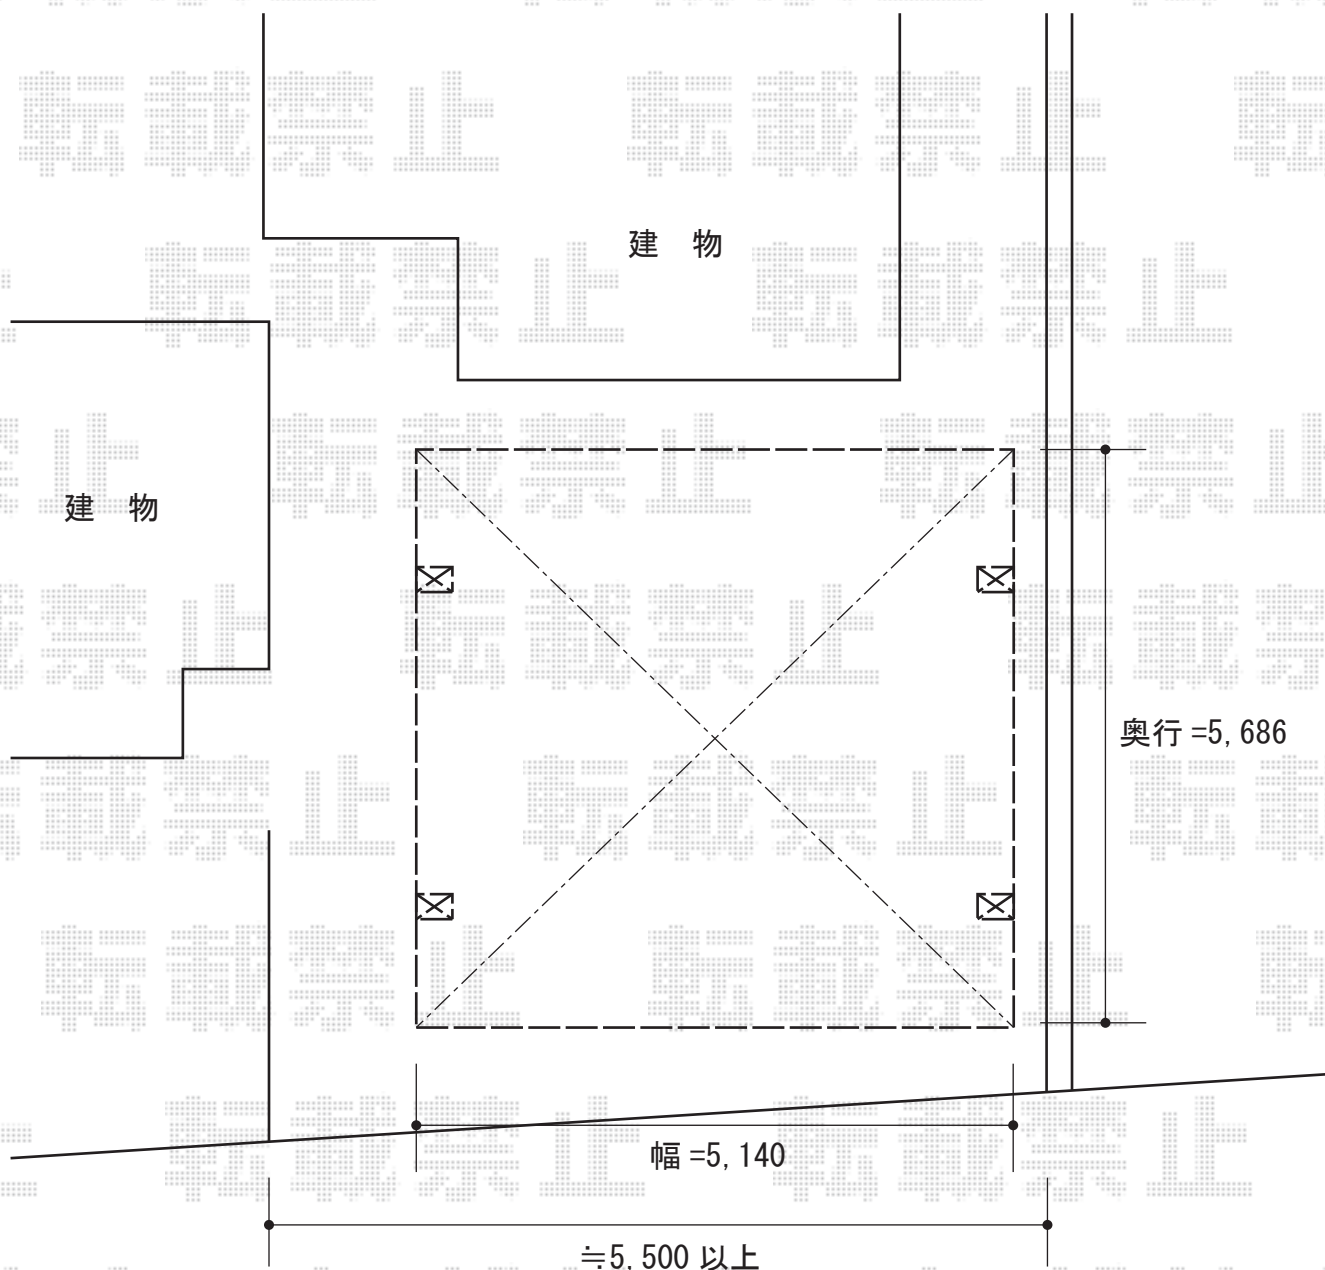

カーブポートシグマⅢ ワイド 積雪～30cm対応

トステム カーブポートシグマⅢ ワイド 積雪～30cm 対応  
幅=5,140mm  
奥行=5,686mm  
色：シャイングレー  
屋根材：ポリカーボネート（ブルースモーク）  
柱仕様：ロング柱 23 仕様（有効高 約 2,300mm）

現場状況や作図制限により概略図の内容と多少の違いが生じることがございます。  
施工時は、現場優先とさせて頂きたく思いますので、お立会い頂き、  
最終のご指示のほど、何卒、宜しくお願い致します。